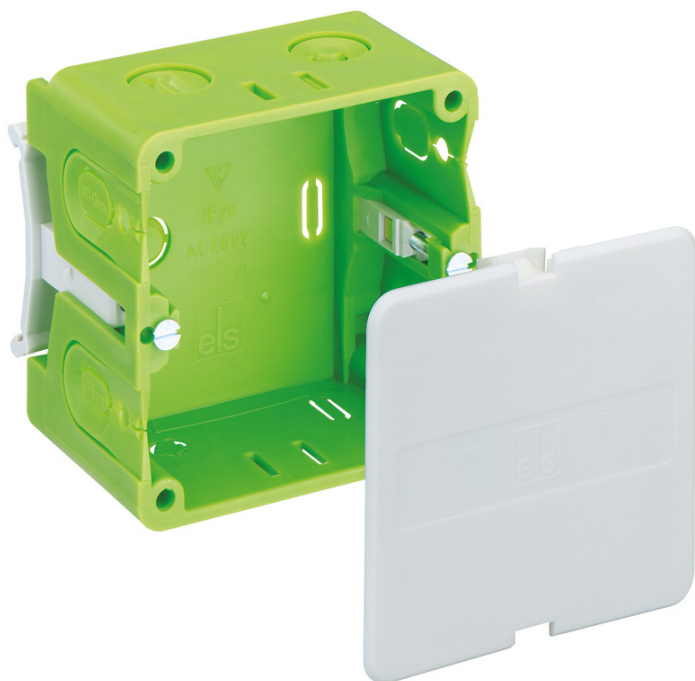

kanaalinbouwdoos

KAD 42 K2 gn

KAD 42 K2 gn

kanaalinbouwdoos

Artikelnummer: 37004201

Afmetingen: 71 x 71 x 48,7 mm

kanaalinbouwdoos, Met deksel, als inbouwdoos bruikbaar, voor de inbouw in Gewiss, Rehau en Niedax wandgoten/kabelgoten, nominale isolatiespanning: 400V AC, gecertificeerd conform VDE (DIN EN 50085-1 (VDE 0604-1))

met deksel, Als lasdoos te gebruiken, Voor inbouw in Gewiss, Rehau en Niedax kabelkanalen

Technische gegevens

Elektrische eigenschappen

Doorslagspanning AC: 400 V

Kleuren

Kleur deksel: groen

Afmetingen

Breedte: 71 mm

Lengte: 71 mm

Hoogte: 48.7 mm

Gewicht: 0.0575 kg

Materiaal eigenschappen

halogeenvrij: nee

Omgevingscondities

Max. relatieve luchtvochtigheid 25°C: 100 %

Max. relatieve luchtvochtigheid 40 °C: 50 %