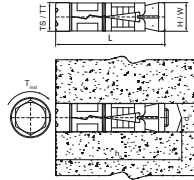

Walraven Pipe Hook

(B2510)

for steel pipes

Features & benefits

- one-part hammer-in clamp
- material: steel

Product Number	Total Height	Total Width	Total Depth	Maximum Number of Tubes
<i>Reference letter</i>	<i>H</i>	<i>W</i>	<i>DtT</i>	
<i>Unit description</i>	<i>mm</i>	<i>mm</i>	<i>mm</i>	
0860017	69	30	7	1
0860021	80	35	7	1
0860027	93	43	8	1
0861017	69	30	7	1
0861021	80	35	7	1
0861027	93	43	9	1
0861033	111	52	9	1
0861043	2	44	125	1
0861048	2	52	140	1
0861061	4	63	152	1