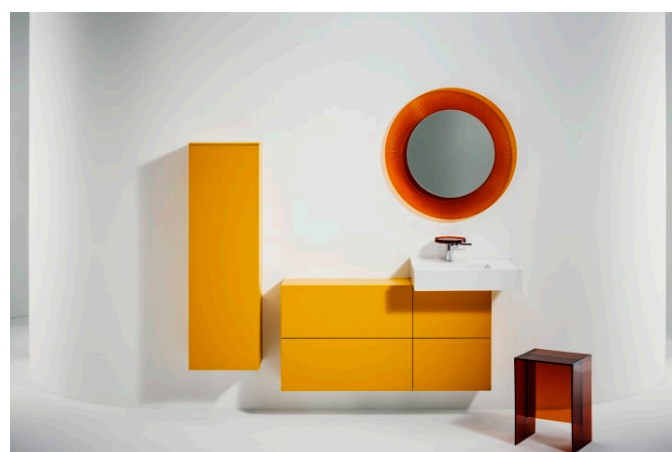

KARTELL LAUFEN

Wastafel met afleg rechts, met verborgen afvoer

AFMETINGEN

Lengte	600 mm
Breedte	460 mm
Hoogte	150 mm

KLEUR EN AFWERKING

■ 020 Glanzend zwart

OPTIES

112 - zonder overloop, zonder kraangat

Aantal bevestigingspunten : 2

Geïntegreerde planchet

Kraangat configuratie : Zonder kraangat

Materiaal : Saphirkeramik

Positie planchet : Rechts

Positie waskom : Links

Type installatie : Meubel, Wandhangend

Waskom breedte (mm) : 315

Waskom diepte (mm) : 95

Waskom lengte (mm) : 430

Wastafel capaciteit (l) : 9,7

TE COMBINEREN MET

Kartell LAUFEN

Designelementen met veelzijdige, veelkleurige dimensies. Een nieuw, compleet badkamerproject geïnspireerd door het iconische design van Kartell, gecombineerd met de kwaliteit van Laufen. Aan de ene kant Kartell: Italiaans, creatief, kleurrijk en iconisch. Dit familiebedrijf drukte in zijn ruim 60-jarig bestaan zijn stempel op de designgeschiedenis en bracht in meubilair een radicale verandering teweeg met het gebruik van kunststof materialen. Aan de andere kant Laufen: Zwitsers, strak en betrouwbaar. Met meer dan 125 jaar toewijding aan cultuur in de badkamer en innovatie in de productie van keramisch sanitair. Doordat beide ondernemingen veel belang hechten aan continu onderzoek, duurde de gezamenlijke ontwikkeling van dit geweldige innovatieproject ruim drie jaar. De link tussen deze twee spelers zijn de met awards onderscheiden ontwerpers Ludovica+Roberto Palomba, zelf toonaangevend op het gebied van badkamerdesign.