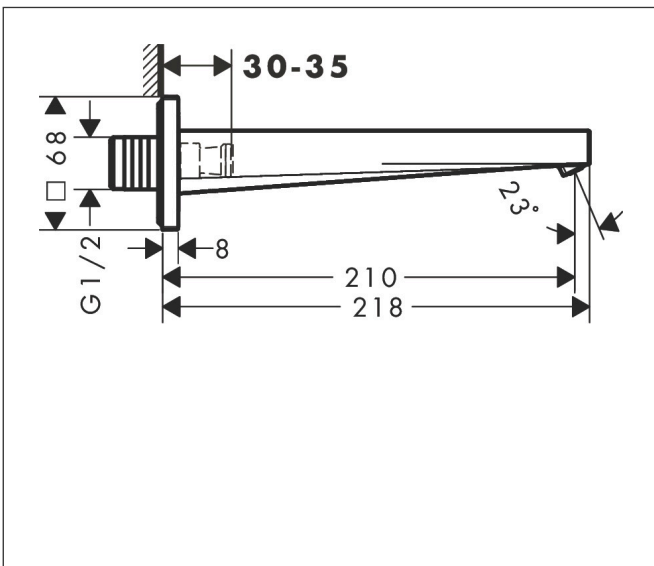

Merk hansgrohe
 Artikelnaam **Tecturis E** Baduitloop
 Art.nr. 73410000
 Oppervlakte chroom
 Netto prijs 137,18 EUR

Product foto

Kenmerken

- voorsprong uitloop 210 mm
- wandmontage
- maximale doorstroomhoeveelheid bij 3 bar: 22 l/min
- WaterfallStream

Maat tekeningen

Technologie

Certificaat

Merk hansgrohe
 Artikelnaam **Tecturis E** Baduitloop
 Art.nr. 73410000
 Oppervlakte chroom
 Netto prijs 137,18 EUR

Stroomschema