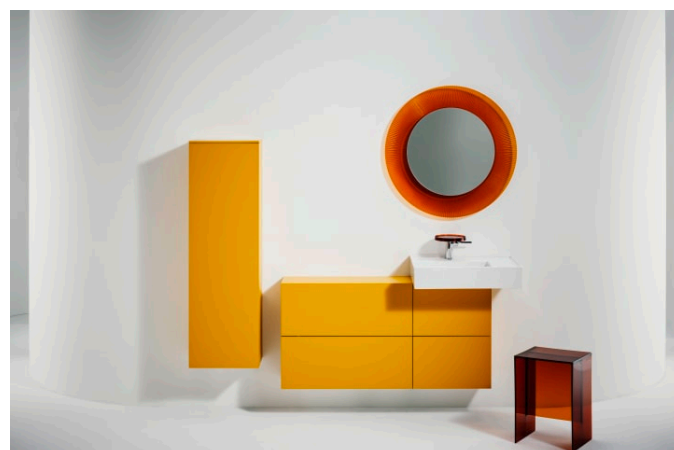

COMPATIBLE AVEC

Tablette pour lavabo,
plastique

H385331...0001

Mitigeur de lavabo, saillie
110 mm, goulot fixe, sans
vidage, avec Disc receveur
transparent cristal
(receveur disponible en 3
couleurs complémentaires)

H3113310041101

Mitigeur de lavabo, saillie
110 mm, goulot fixe, avec
vidage, avec Disc receveur
transparent cristal
(receveur disponible en 3
couleurs complémentaires)

H3113310041111

Mitigeur de lavabo, saillie
110 mm, goulot fixe, avec
commande de vidage, sans
vidage, avec Disc receveur
transparent cristal
(receveur disponible en 3
couleurs complémentaires)

H3113310041131

Mélangeur de lavabo 3-
trous, saillie 166 mm,
goulot orientable, sans
vidage

H3123330042201

Mélangeur de lavabo 3-
trous, saillie 166 mm,
goulot orientable, avec
vidage

H3123330042211