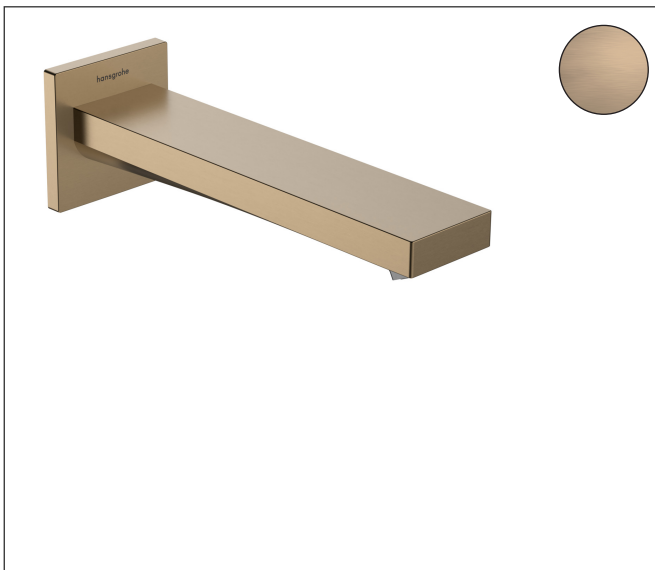

Merk hansgrohe
 Artikelnaam **Tecturis E** Baduitloop
 Art.nr. 73410140
 Oppervlakte Brushed Bronze
 Netto prijs 205,75 EUR

Product foto

Kenmerken

- voorsprong uitloop 210 mm
- wandmontage
- maximale doorstroomhoeveelheid bij 3 bar: 22 l/min
- WaterfallStream

Maat tekeningen

Technologie

Merk hansgrohe
 Artikelnaam **Tecturis E** Baduitloop
 Art.nr. 73410140
 Oppervlakte Brushed Bronze
 Netto prijs 205,75 EUR

Stroomschema