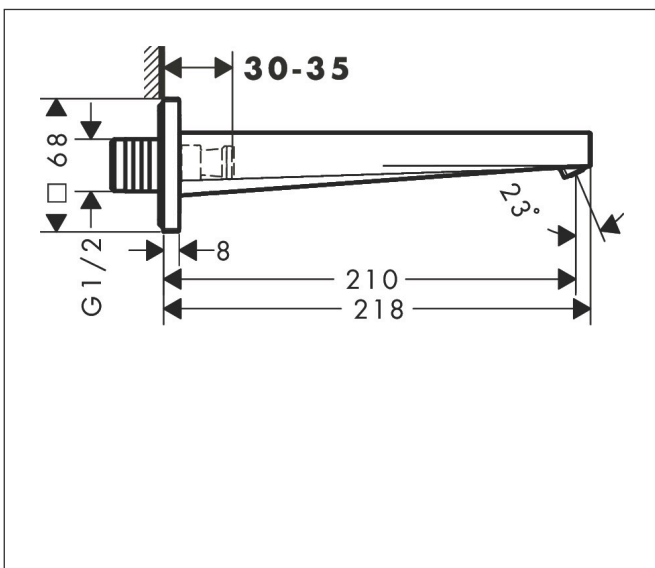

Merk hansgrohe
 Artikelnaam **Tecturis E** Baduitloop
 Art.nr. 73410140
 Oppervlakte Brushed Bronze
 Netto prijs 205,75 EUR

Product foto

Kenmerken

- voorsprong uitloop 210 mm
- wandmontage
- maximale doorstroomhoeveelheid bij 3 bar: 22 l/min
- WaterfallStream

Maat tekeningen

Technologie

Merk hansgrohe
 Artikelnaam **Tecturis E** Baduitloop
 Art.nr. 73410140
 Oppervlakte Brushed Bronze
 Netto prijs 205,75 EUR

Stroomschema