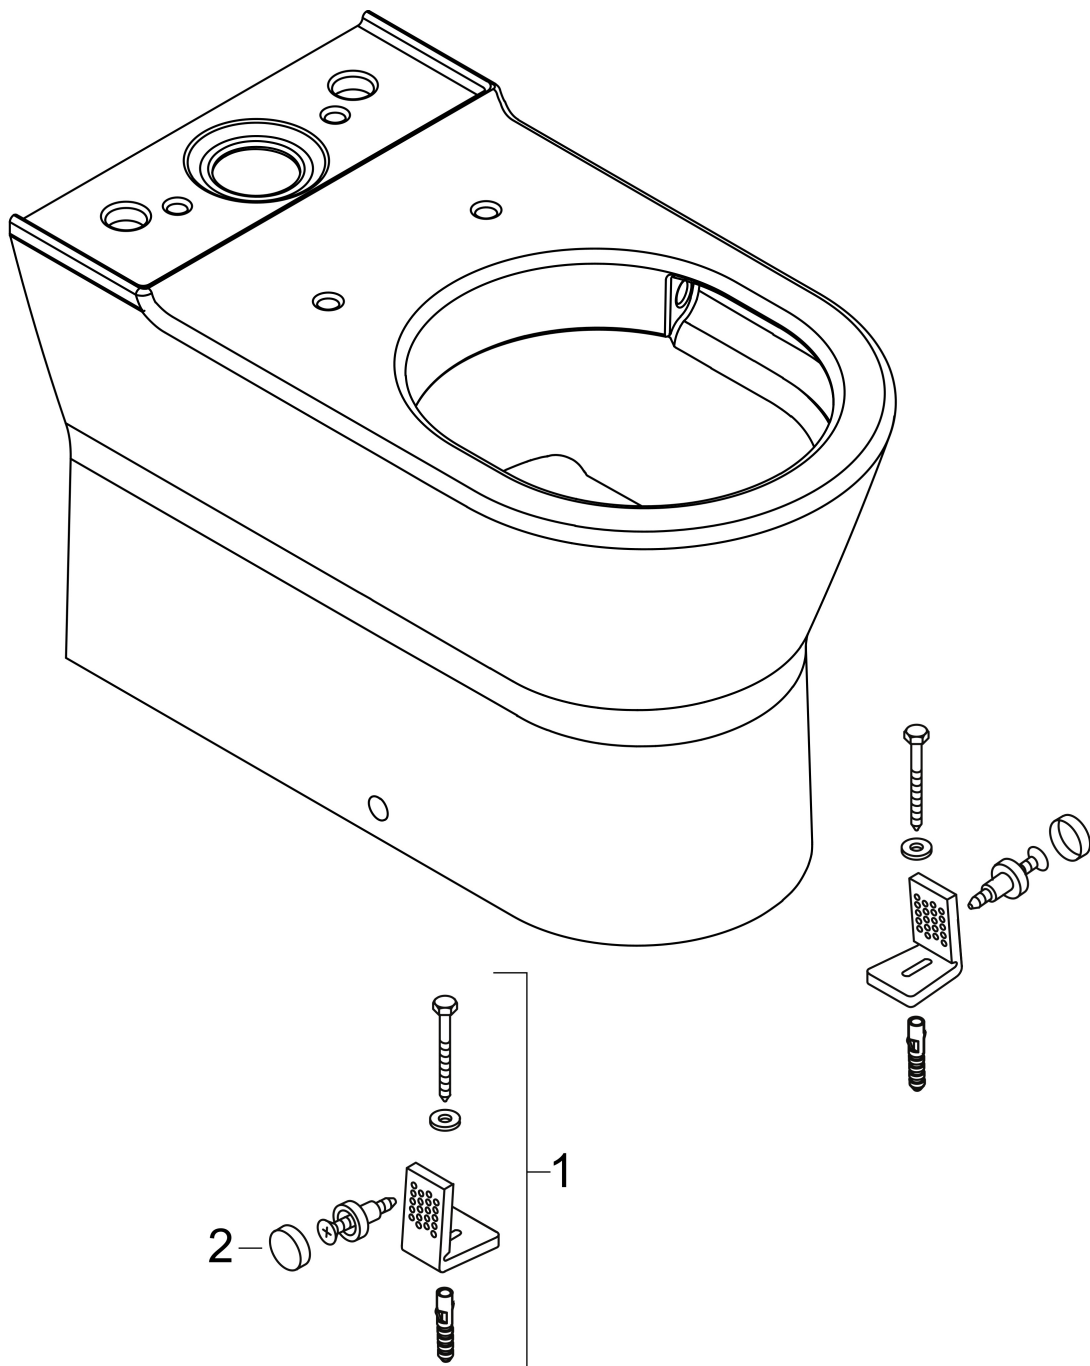

Product foto

Maat tekeningen

Kenmerken

- materiaal: keramiek
- glansgraad keramiek: glanzend
- AquaChannel Flush: Effectief reinigen met krachtige waterstralen
- Type 1, volledig vlak 6 l, 5 l volgens EN997
- spoelt met 4,5 l
- Type 2 overeenkomstig EN997, spoelt met 4 l / 2,6 l
- spoeltype: afspoelen
- rimless
- verborgen bevestiging
- horizontale/verticale uitlaat
- hartafstand bevestiging toiletzitting: 160 mm
- montagewijze: vloergemonteerd
- HygieneEffect - Glazuur vermindert de bacteriegroei (betreft uitsluitend de volgende bacteriën: Escherichia coli ATCC 8739 en Salmonella enterica ATCC 13076 (test uitgevoerd volgens ISO 22196: 2011-08))
- EU taxonomie: max. 6l/min
- Conform CE

Merk	hansgrohe
Artikelnaam	EluPura Original Q losse toiletpot van dublok 640 wand met horizontale/ verticale uitgang AquaChannel Flush, HygieneEffect
Art.nr.	62014450
Oppervlakte	wit
Netto prijs	383,34 EUR

Installatievoorbeelden

i Afmetingen kunnen variëren vanwege keramische toleranties die verband houden met het productieproces.

Merk	hansgrohe
Artikelnaam	EluPura Original Q losse toiletspot van duoblok 640 wand met horizontale/verticale uitgang AquaChannel Flush, HygieneEffect
Art.nr.	62014450
Oppervlakte	wit
Netto prijs	383,34 EUR

Explosietekening voor bouwjaar: >06/24

Merk hansgrohe
 Artikelnaam **EluPura Original Q** losse toiletspot van duoblok 640 wand met horizontale/
 verticale uitgang AquaChannel Flush, HygieneEffect
 Art.nr. 62014450
 Oppervlakte wit
 Netto prijs 383,34 EUR