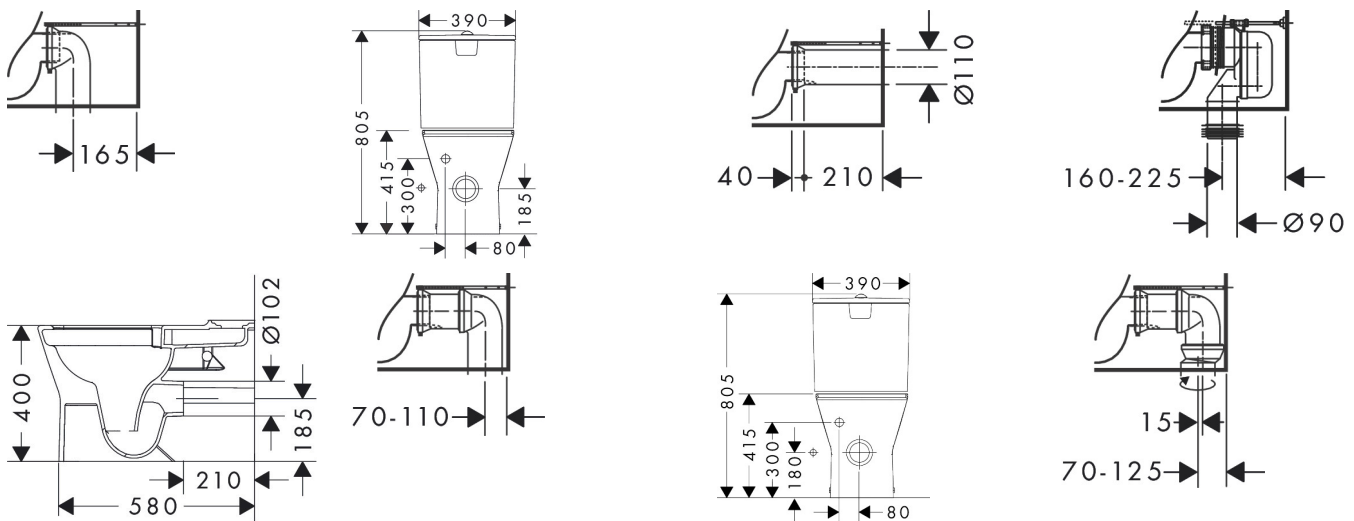

Product foto

Maat tekeningen

Kenmerken

- materiaal: keramiek
- glansgraad keramiek: glanzend
- AquaChannel Flush: Effectief reinigen met krachtige waterstralen
- Type 1, volledig vlak 6 l, 5 l volgens EN997
- spoelt met 4,5 l
- Type 2 overeenkomstig EN997, spoelt met 4 l / 2,6 l
- spoeltype: afspoelen
- rimless
- verborgen bevestiging
- horizontale/verticale uitlaat
- hartafstand bevestiging toiletzitting: 160 mm
- montagewijze: vloergemonteerd
- HygieneEffect - Glazuur vermindert de bacteriegroei (betreft uitsluitend de volgende bacteriën: Escherichia coli ATCC 8739 en Salmonella enterica ATCC 13076 (test uitgevoerd volgens ISO 22196: 2011-08))
- EU taxonomie: max. 6l/min
- Conform CE

Technologie

Merk	hansgrohe
Artikelnaam	EluPura Original Q losse toiletpot van duoblok 640 wand met horizontale/ verticale uitgang AquaChannel Flush, HygieneEffect
Art.nr.	62014450
Oppervlakte	wit
Netto prijs	383,34 EUR

Merk	hansgrohe
Artikelnaam	EluPura Original Q losse toiletpot van dublok 640 wand met horizontale/ verticale uitgang AquaChannel Flush, HygieneEffect
Art.nr.	62014450
Oppervlakte	wit
Netto prijs	383,34 EUR

Installatievoorbeelden

i Afmetingen kunnen variëren vanwege keramische toleranties die verband houden met het productieproces.

Merk	hansgrohe
Artikelnaam	EluPura Original Q losse toiletspot van duoblok 640 wand met horizontale/verticale uitgang AquaChannel Flush, HygieneEffect
Art.nr.	62014450
Oppervlakte	wit
Netto prijs	383,34 EUR