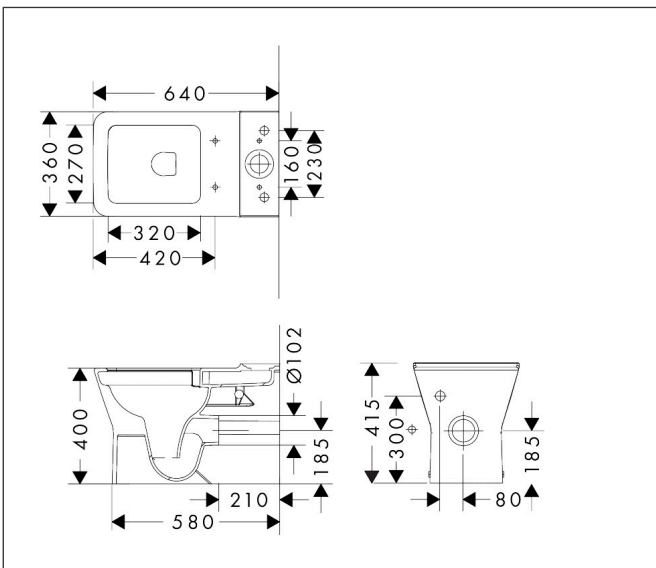

Merk	hansgrohe
Artikelnaam	EluPura Original Q losse toiletspot van duoblok 640 wand met horizontale/verticale uitgang AquaChannel Flush, HygieneEffect
Art.nr.	62014450
Oppervlakte	wit
Netto prijs	383,34 EUR

Product foto

Maat tekeningen

Kenmerken

- materiaal: keramiek
- glansgraad keramiek: glanzend
- AquaChannel Flush: Effectief reinigen met krachtige waterstralen
- Type 1, volledig vlak 6 l, 5 l volgens EN997
- spoelt met 4,5 l
- Type 2 overeenkomstig EN997, spoelt met 4 l / 2,6 l
- spoeltype: afspoelen
- rimless
- verborgen bevestiging
- horizontale/verticale uitlaat
- hartafstand bevestiging toiletzitting: 160 mm
- montagewijze: vloergemonteerd
- HygieneEffect - Glazuur vermindert de bacteriegroei (betreft uitsluitend de volgende bacteriën: Escherichia coli ATCC 8739 en Salmonella enterica ATCC 13076 (test uitgevoerd volgens ISO 22196: 2011-08))
- EU taxonomie: max. 6l/min
- Conform CE

Technologie

Merk	hansgrohe
Artikelnaam	EluPura Original Q losse toiletpot van duoblok 640 wand met horizontale/ verticale uitgang AquaChannel Flush, HygieneEffect
Art.nr.	62014450
Oppervlakte	wit
Netto prijs	383,34 EUR

Installatievoorbeelden

i Afmetingen kunnen variëren vanwege keramische toleranties die verband houden met het productieproces.

Merk	hansgrohe
Artikelnaam	EluPura Original Q losse toiletspot van duoblok 640 wand met horizontale/verticale uitgang AquaChannel Flush, HygieneEffect
Art.nr.	62014450
Oppervlakte	wit
Netto prijs	383,34 EUR