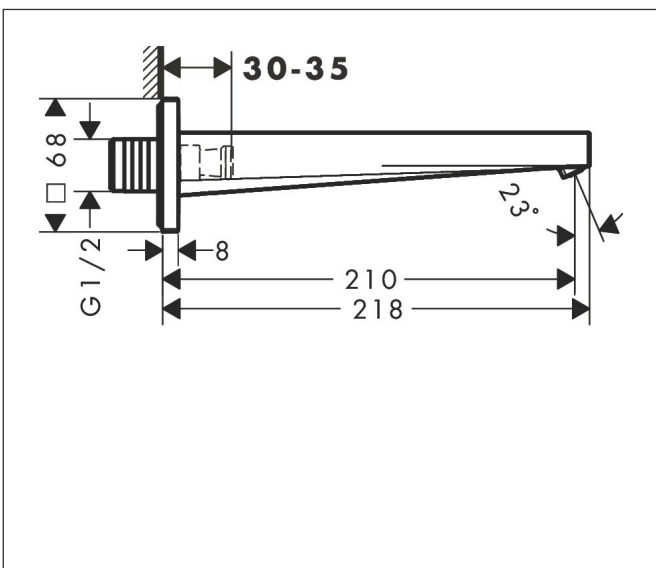

Merk hansgrohe  
 Artikelnaam **Tecturis E** Baduitloop  
 Art.nr. 73410670  
 Oppervlakte Mat zwart  
 Netto prijs 191,95 EUR

## Kenmerken

- voorsprong uitloop 210 mm
- wandmontage
- maximale doorstroomhoeveelheid bij 3 bar: 22 l/min
- WaterfallStream

## Maat tekeningen