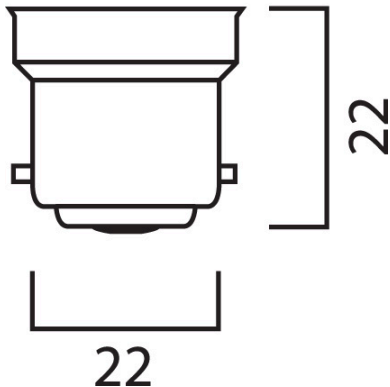

Technische gegevens

Afmetingen (mm)

B22

Fotometrie

ToLEDo GLS 806LM 865 E27 SL

Artikelnummer 0030847

SYLVANIA

Algemene gegevens

Productnaam	ToLEDo GLS 806LM 865 E27 SL
Technologie	LED
Ballonvorm	Peervormig
Lampvoet	E27
Ballonafwerking	Opaal
Type armatuur (open/gesloten)	Open
Algemene toepassing	Residentieel & Consument
Omgevingstemperatuur (°C)	-20°C...+40°C
ETIM klasse	EC001959
Garantie	3 jaar

Gegevens levensduur

Gemiddelde nominale levensduur - L70 B50	15000
--	-------

Fysieke gegevens

Kleur behuizing	Wit
IP waarde	IP20
Hoogte (mm)	107
Nominale diameter product (mm)	60
Gewicht (kg)	0.02

ToLEDo GLS 806LM 865 E27 SL

Artikelnummer 0030847

SYLVANIA

Verpakkingen

EAN code	5410288308470
Enkele lengte verpakking (cm)	6.0
Enkele breedte verpakking (cm)	6.0
Hoogte eenheidsverpakking (cm)	11.2
DUN14 (inner)	15410288308477
Eenheden per omdoos	6
Lengte omdoos (cm)	18.8
Breedte omdoos (cm)	12.7
Diepte omdoos (cm)	12.5