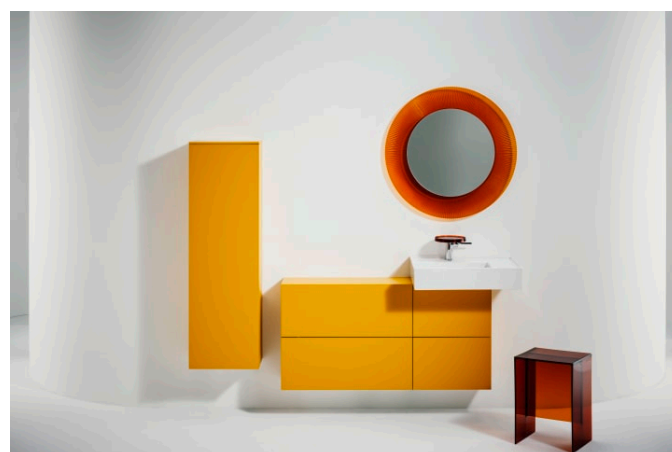

Kartell • LAUFEN
wastafelmengkraan, vaste
uitloop 110mm, met
oplooptang maar zonder
waste

H3113310041131

Kartell • LAUFEN 2-hendel
3-gats wastafelmengkraan,
draaibare uitloop 166mm,
zonder waste, chroom

H3123330042201

Kartell • LAUFEN 2-hendel
3-gats wastafelmengkraan,
draaibare uitloop 166mm,
met waste, chroom

H3123330042211

Kartell LAUFEN

Designelementen met veelzijdige, veelkleurige dimensies. Een nieuw, compleet badkamerproject geïnspireerd door het iconische design van Kartell, gecombineerd met de kwaliteit van Laufen. Aan de ene kant Kartell: Italiaans, creatief, kleurrijk en iconisch. Dit familiebedrijf drukte in zijn ruim 60-jarig bestaan zijn stempel op de designgeschiedenis en bracht in meubilair een radicale verandering teweeg met het gebruik van kunststof materialen. Aan de andere kant Laufen: Zwitsers, strak en betrouwbaar. Met meer dan 125 jaar toewijding aan cultuur in de badkamer en innovatie in de productie van keramisch sanitair. Doordat beide ondernemingen veel belang hechten aan continu onderzoek, duurde de gezamenlijke ontwikkeling van dit geweldige innovatieproject ruim drie jaar. De link tussen deze twee spelers zijn de met awards onderscheiden ontwerpers Ludovica+Roberto Palomba, zelf toonaangevend op het gebied van badkamerdesign.