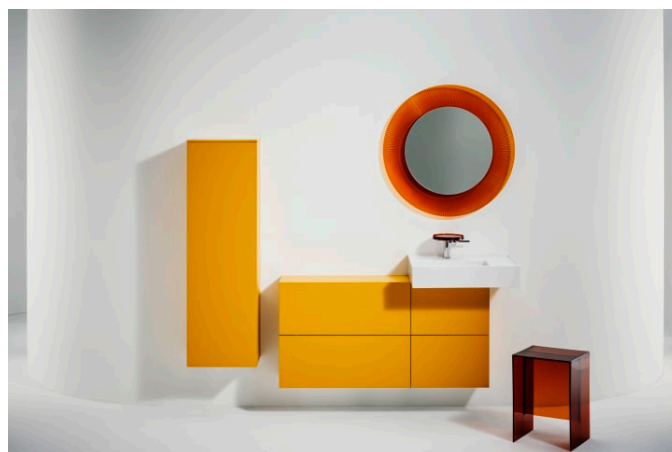

KARTELL LAUFEN

Lavabo mural ou à poser sur meuble, tablette à droite, avec écoulement caché

DIMENSIONS

Longueur	600 mm
Largeur	460 mm
Hauteur	150 mm

COULEUR ET FINITION

■ 020 Noir brillant

OPTIONS

111 - sans trop-plein, avec 1 trou pour la robinetterie

H3113310041131

Mélangeur de lavabo 3-trous, saillie 166 mm, goulot orientable, sans vidage

H3123330042201

Mélangeur de lavabo 3-trous, saillie 166 mm, goulot orientable, avec vidage

H3123330042211

Kartell LAUFEN