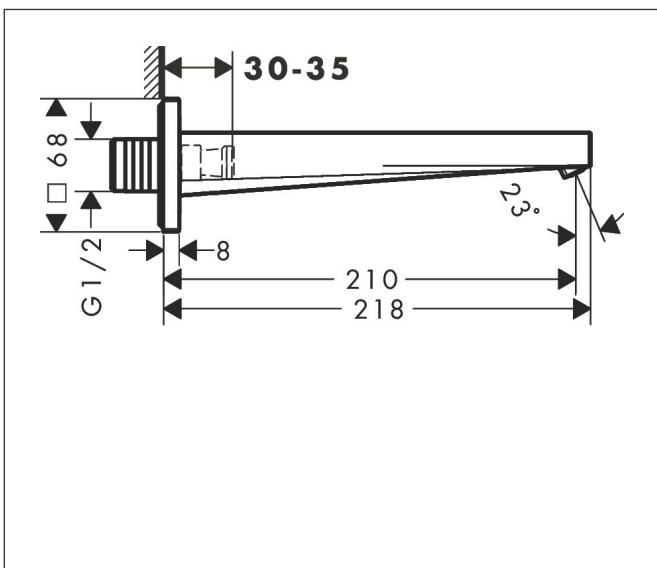

Merk hansgrohe
 Artikelnaam **Tecturis E** Baduitloop
 Art.nr. 73410700
 Oppervlakte Mat wit
 Netto prijs 191,95 EUR

Product foto

Kenmerken

- voorsprong uitloop 210 mm
- wandmontage
- maximale doorstroomhoeveelheid bij 3 bar: 22 l/min
- WaterfallStream

Maat tekeningen

Technologie

Merk hansgrohe
 Artikelnaam **Tecturis E** Baduitloop
 Art.nr. 73410700
 Oppervlakte Mat wit
 Netto prijs 191,95 EUR

Stroomschema