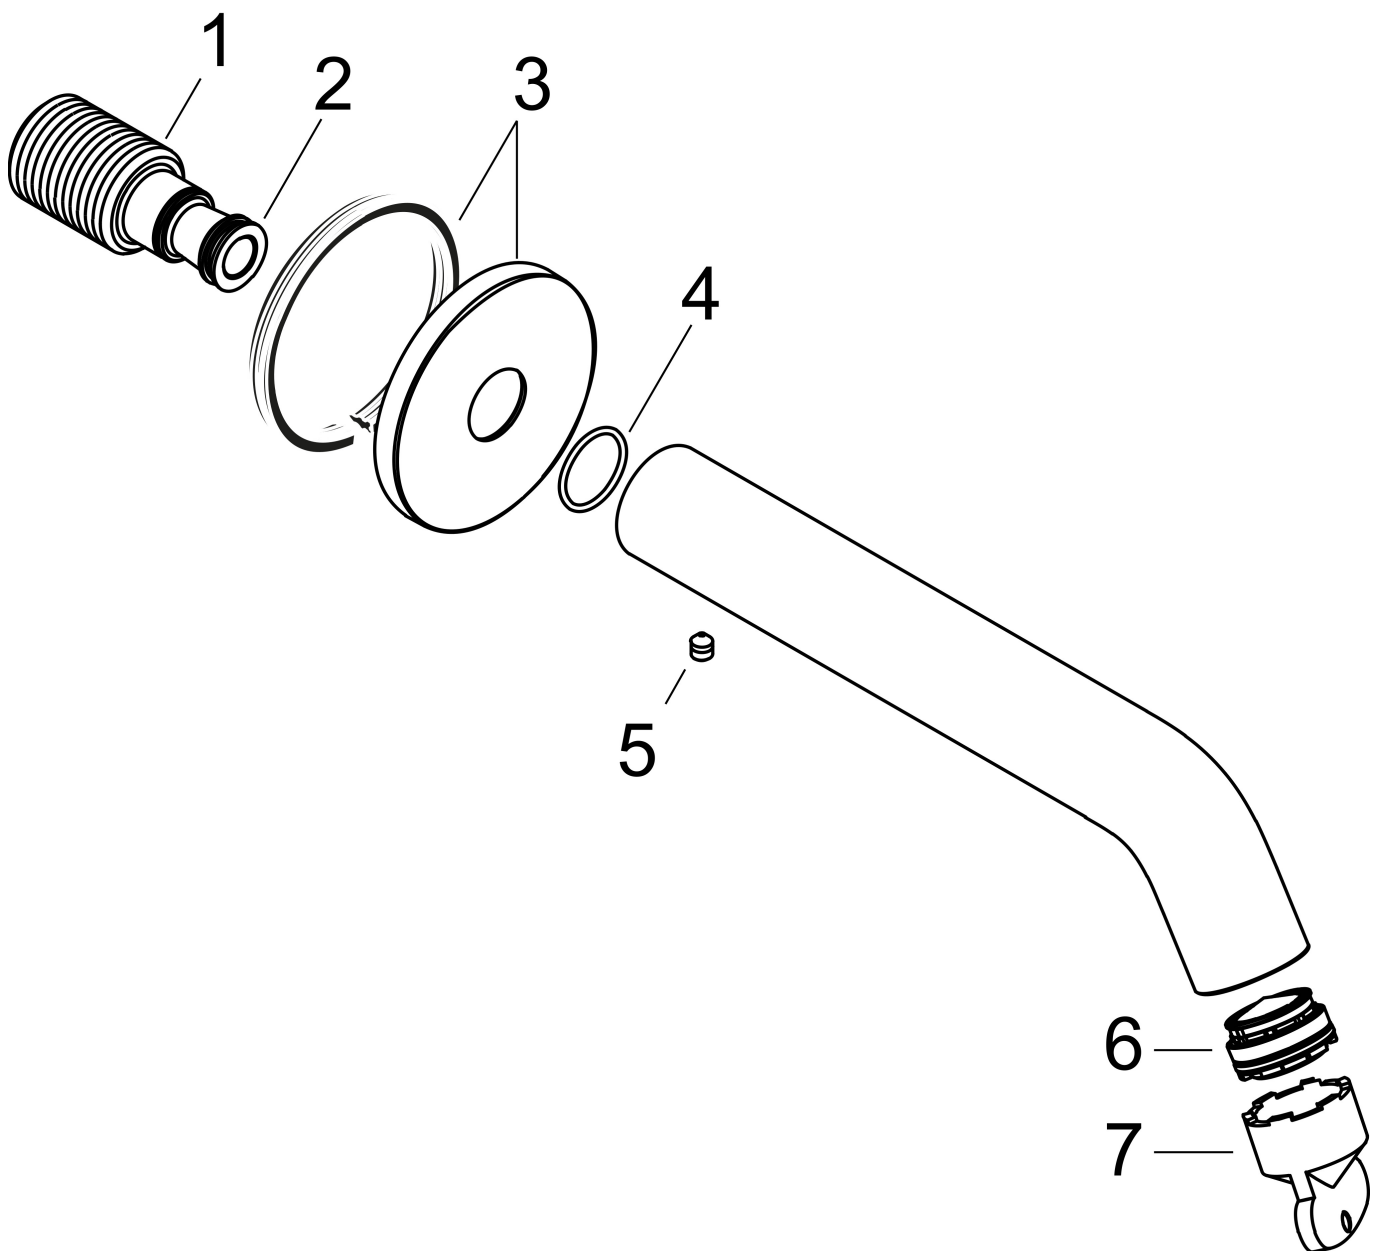

Merk hansgrohe
 Artikelnaam **Tecturis S** Baduitloop
 Art.nr. 73411000
 Oppervlakte chroom
 Netto prijs 127,04 EUR

Product foto

Kenmerken

- met rozetten
- voorsprong uitloop 198 mm
- wandmontage
- maximale doorstroomhoeveelheid bij 3 bar: 22,5 l/min
- normale straal

Maat tekeningen

Technologie

Certificaat

Merk hansgrohe
 Artikelnaam **Tecturis S** Baduitloop
 Art.nr. 73411000
 Oppervlakte chrom
 Netto prijs 127,04 EUR

Stroomschema

Merk	hansgrohe
Artikelnaam	Tecturis S Baduitloop
Art.nr.	73411000
Oppervlakte	chrom
Netto prijs	127,04 EUR

Explosietekening voor bouwjaar: >06/23

Merk hansgrohe
 Artikelnaam **Tecturis S** Baduitloop
 Art.nr. 73411000
 Oppervlakte chroom
 Netto prijs 127,04 EUR

Onderdelen voor bouwjaar: >06/23

Pos	Beschrijving	Art.nr.	Prijs
1	aansluiting G $\frac{1}{2}$	95393000	32,70
2	O-ring 13x2	98128000	3,00
3	rozet Ø 65 mm	92754000	32,70
4	O-ring 18x1,5	98231000	3,00
5	inbusschroef M5x6	94810000	4,80
6	perlator M24x1 (38 l/min)	93965000	20,40
7	montagesleutel	95158000	4,80
a	aansluiting G $\frac{3}{4}$	92504000	52,00