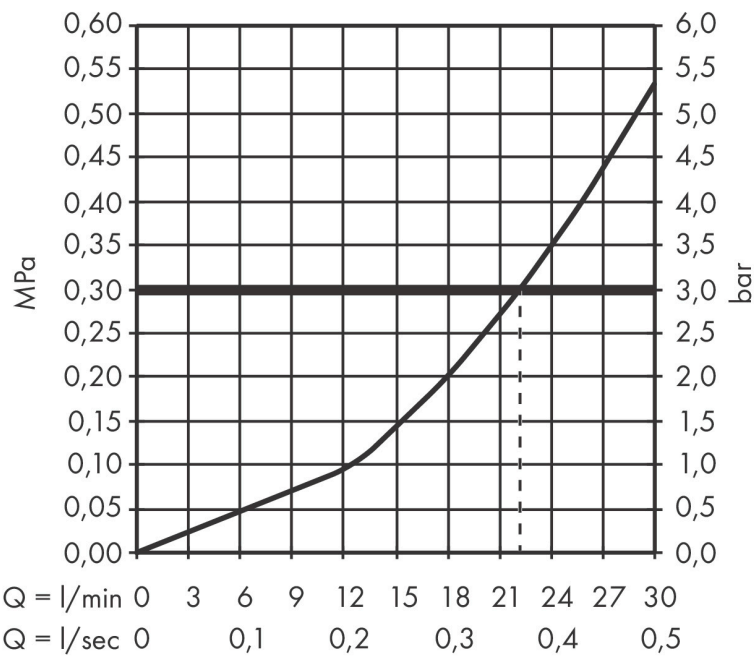

Merk hansgrohe
 Artikelnaam **Tecturis S** Baduitloop
 Art.nr. 73411000
 Oppervlakte chroom
 Netto prijs 127,04 EUR

Product foto

Kenmerken

- met rozetten
- voorsprong uitloop 198 mm
- wandmontage
- maximale doorstroomhoeveelheid bij 3 bar: 22,5 l/min
- normale straal

Maat tekeningen

Technologie

Certificaat

Merk hansgrohe
 Artikelnaam **Tecturis S** Baduitloop
 Art.nr. 73411000
 Oppervlakte chrom
 Netto prijs 127,04 EUR

Stroomschema

Merk	hansgrohe
Artikelnaam	Tecturis S Baduitloop
Art.nr.	73411000
Oppervlakte	chrom
Netto prijs	127,04 EUR

Explosietekening voor bouwjaar: >06/23

Merk hansgrohe
 Artikelnaam **Tecturis S** Baduitloop
 Art.nr. 73411000
 Oppervlakte chroom
 Netto prijs 127,04 EUR

Onderdelen voor bouwjaar: >06/23

Pos	Beschrijving	Art.nr.	Prijs
1	aansluiting G $\frac{1}{2}$	95393000	32,70
2	O-ring 13x2	98128000	3,00
3	rozet Ø 65 mm	92754000	32,70
4	O-ring 18x1,5	98231000	3,00
5	inbusschroef M5x6	94810000	4,80
6	perlator M24x1 (38 l/min)	93965000	20,40
7	montagesleutel	95158000	4,80
a	aansluiting G $\frac{3}{4}$	92504000	52,00