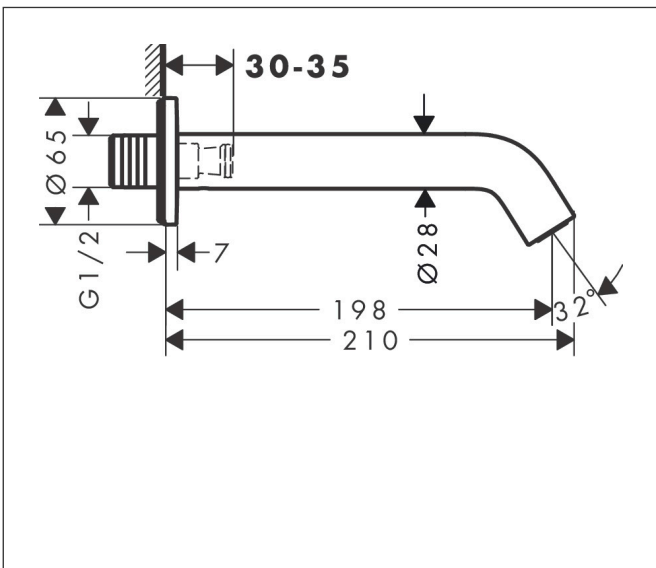

Merk hansgrohe
 Artikelnaam **Tecturis S** Baduitloop
 Art.nr. 73411000
 Oppervlakte chroom
 Netto prijs 127,04 EUR

Product foto

Kenmerken

- met rozetten
- voorsprong uitloop 198 mm
- wandmontage
- maximale doorstroomhoeveelheid bij 3 bar: 22,5 l/min
- normale straal

Maat tekeningen

Technologie

Certificaat

Merk hansgrohe
 Artikelnaam **Tecturis S** Baduitloop
 Art.nr. 73411000
 Oppervlakte chrom
 Netto prijs 127,04 EUR

Stroomschema

Merk	hansgrohe
Artikelnaam	Tecturis S Baduitloop
Art.nr.	73411000
Oppervlakte	chrom
Netto prijs	127,04 EUR

Explosietekening voor bouwjaar: >06/23

Merk hansgrohe
 Artikelnaam **Tecturis S** Baduitloop
 Art.nr. 73411000
 Oppervlakte chroom
 Netto prijs 127,04 EUR

Onderdelen voor bouwjaar: >06/23

Pos	Beschrijving	Art.nr.	Prijs
1	aansluiting G $\frac{1}{2}$	95393000	32,70
2	O-ring 13x2	98128000	3,00
3	rozet Ø 65 mm	92754000	32,70
4	O-ring 18x1,5	98231000	3,00
5	inbusschroef M5x6	94810000	4,80
6	perlator M24x1 (38 l/min)	93965000	20,40
7	montagesleutel	95158000	4,80
a	aansluiting G $\frac{3}{4}$	92504000	52,00