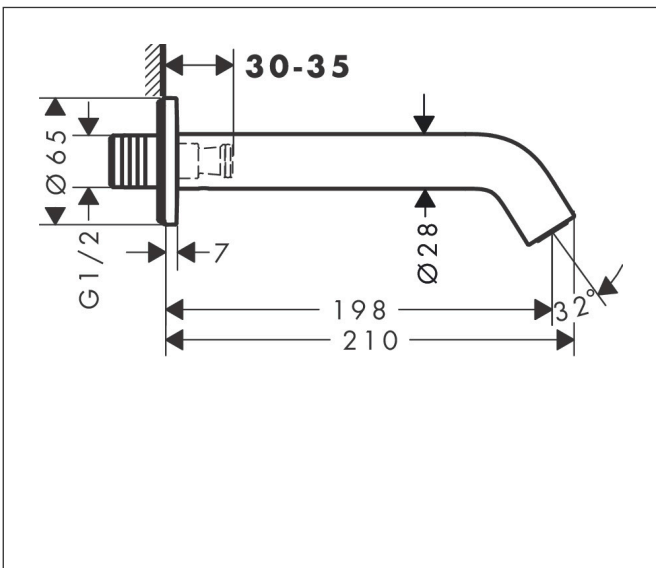

Merk hansgrohe
 Artikelnaam **Tecturis S** Baduitloop
 Art.nr. 73411140
 Oppervlakte Brushed Bronze
 Netto prijs 190,46 EUR

Product foto

Kenmerken

- met rozetten
- voorsprong uitloop 198 mm
- wandmontage
- maximale doorstroomhoeveelheid bij 3 bar: 22,5 l/min
- normale straal

Maat tekeningen

Technologie

Merk hansgrohe
 Artikelnaam **Tecturis S** Baduitloop
 Art.nr. 73411140
 Oppervlakte Brushed Bronze
 Netto prijs 190,46 EUR

Stroomschema

Merk	hansgrohe
Artikelnaam	Tecturis S Baduitloop
Art.nr.	73411140
Oppervlakte	Brushed Bronze
Netto prijs	190,46 EUR

Explosietekening voor bouwjaar: >06/23

Merk hansgrohe
 Artikelnaam **Tecturis S** Baduitloop
 Art.nr. 73411140
 Oppervlakte Brushed Bronze
 Netto prijs 190,46 EUR

Onderdelen voor bouwjaar: >06/23

Pos	Beschrijving	Art.nr.	Prijs
1	aansluiting G $\frac{1}{2}$	95393000	32,70
2	O-ring 13x2	98128000	3,00
3	rozet Ø 65 mm	92754140	49,10
4	O-ring 18x1,5	98231000	3,00
5	inbusschroef M5x6	94810000	4,80
6	perlator M24x1 (38 l/min)	93965000	20,40
7	montagesleutel	95158000	4,80
a	aansluiting G $\frac{3}{4}$	92504000	52,00