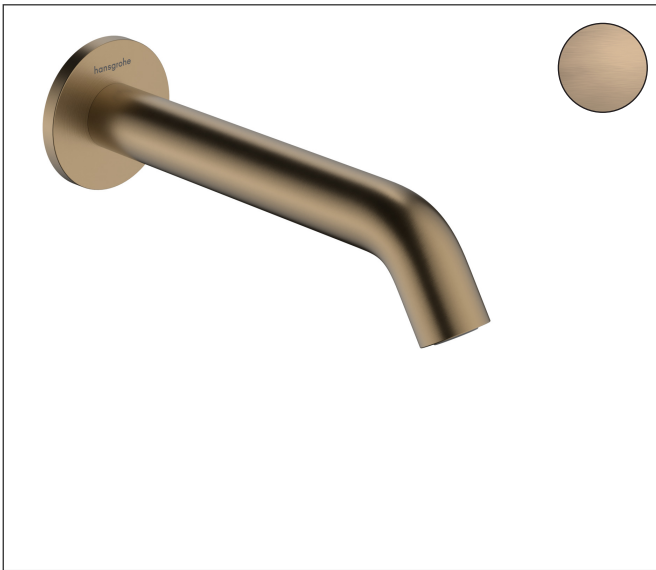

Merk hansgrohe
 Artikelnaam **Tecturis S** Baduitloop
 Art.nr. 73411140
 Oppervlakte Brushed Bronze
 Netto prijs 190,46 EUR

Product foto

Kenmerken

- met rozetten
- voorsprong uitloop 198 mm
- wandmontage
- maximale doorstroomhoeveelheid bij 3 bar: 22,5 l/min
- normale straal

Maat tekeningen

Technologie

Merk hansgrohe
 Artikelnaam **Tecturis S** Baduitloop
 Art.nr. 73411140
 Oppervlakte Brushed Bronze
 Netto prijs 190,46 EUR

Stroomschema

Merk	hansgrohe
Artikelnaam	Tecturis S Baduitloop
Art.nr.	73411140
Oppervlakte	Brushed Bronze
Netto prijs	190,46 EUR

Explosietekening voor bouwjaar: >06/23

Merk hansgrohe
 Artikelnaam **Tecturis S** Baduitloop
 Art.nr. 73411140
 Oppervlakte Brushed Bronze
 Netto prijs 190,46 EUR

Onderdelen voor bouwjaar: >06/23

Pos	Beschrijving	Art.nr.	Prijs
1	aansluiting G $\frac{1}{2}$	95393000	32,70
2	O-ring 13x2	98128000	3,00
3	rozet Ø 65 mm	92754140	49,10
4	O-ring 18x1,5	98231000	3,00
5	inbusschroef M5x6	94810000	4,80
6	perlator M24x1 (38 l/min)	93965000	20,40
7	montagesleutel	95158000	4,80
a	aansluiting G $\frac{3}{4}$	92504000	52,00