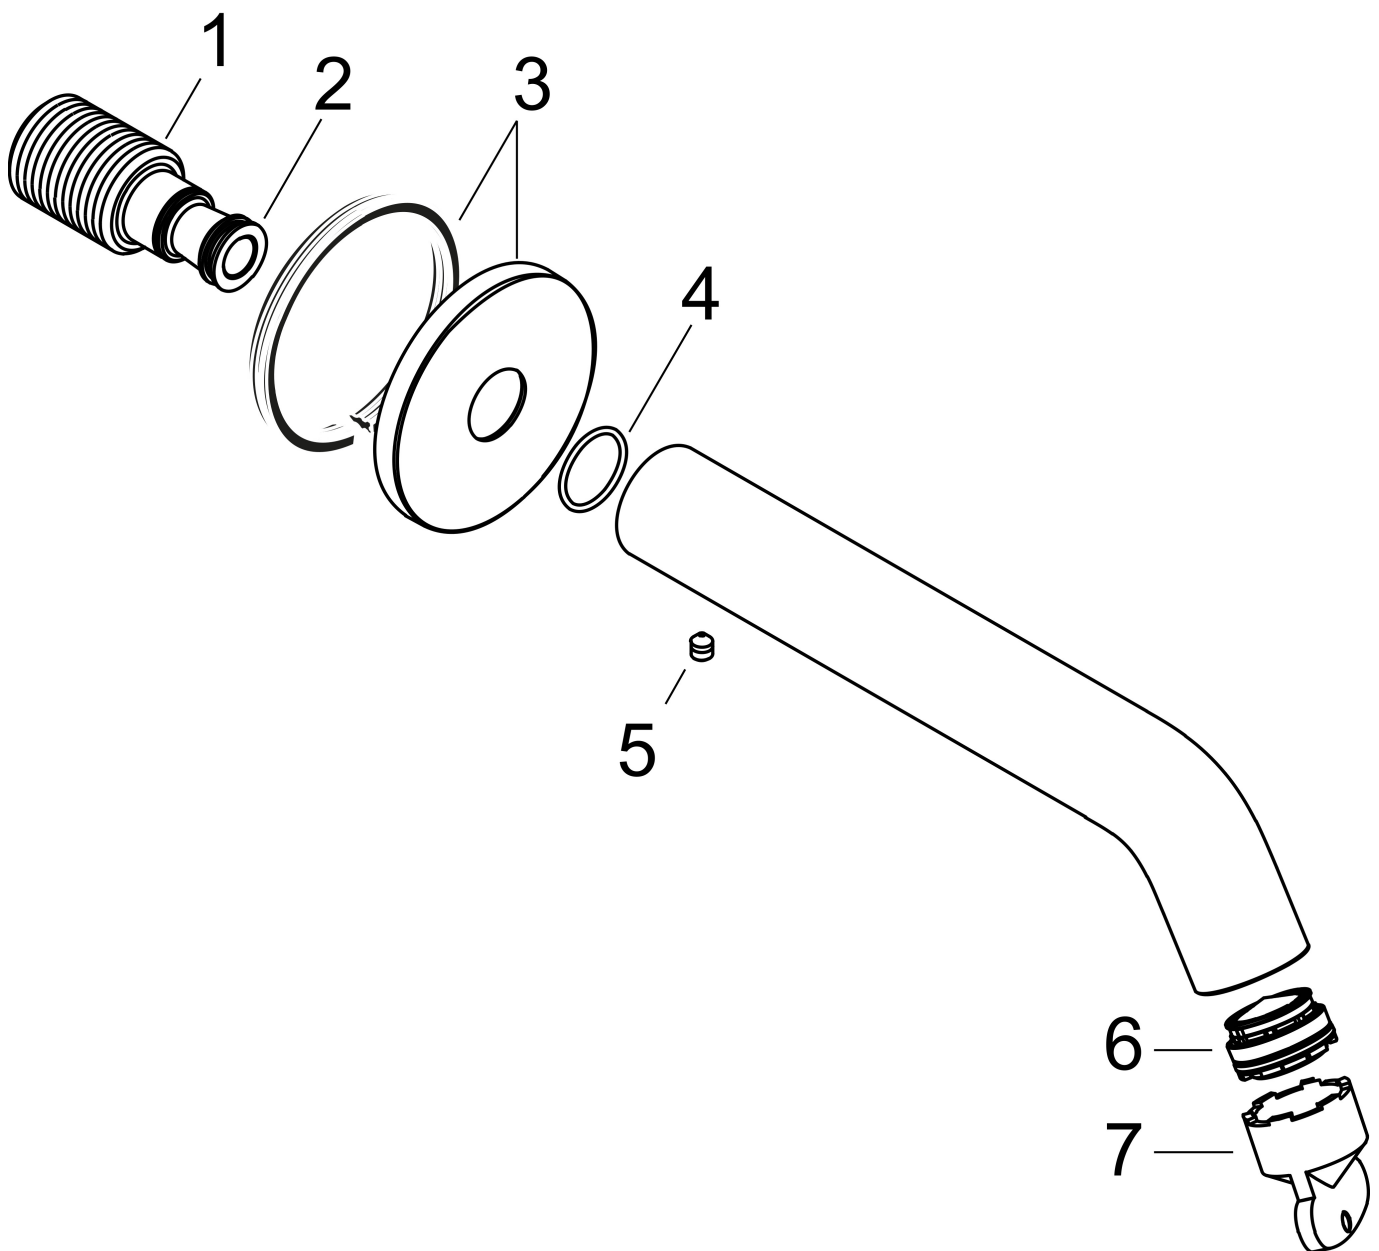

Merk hansgrohe
 Artikelnaam **Tecturis S** Baduitloop
 Art.nr. 73411140
 Oppervlakte Brushed Bronze
 Netto prijs 190,46 EUR

Product foto

Kenmerken

- met rozetten
- voorsprong uitloop 198 mm
- wandmontage
- maximale doorstroomhoeveelheid bij 3 bar: 22,5 l/min
- normale straal

Maat tekeningen

Technologie

Merk hansgrohe
 Artikelnaam **Tecturis S** Baduitloop
 Art.nr. 73411140
 Oppervlakte Brushed Bronze
 Netto prijs 190,46 EUR

Stroomschema

Merk	hansgrohe
Artikelnaam	Tecturis S Baduitloop
Art.nr.	73411140
Oppervlakte	Brushed Bronze
Netto prijs	190,46 EUR

Explosietekening voor bouwjaar: >06/23

Merk hansgrohe
 Artikelnaam **Tecturis S** Baduitloop
 Art.nr. 73411140
 Oppervlakte Brushed Bronze
 Netto prijs 190,46 EUR

Onderdelen voor bouwjaar: >06/23

Pos	Beschrijving	Art.nr.	Prijs
1	aansluiting G $\frac{1}{2}$	95393000	32,70
2	O-ring 13x2	98128000	3,00
3	rozet Ø 65 mm	92754140	49,10
4	O-ring 18x1,5	98231000	3,00
5	inbusschroef M5x6	94810000	4,80
6	perlator M24x1 (38 l/min)	93965000	20,40
7	montagesleutel	95158000	4,80
a	aansluiting G $\frac{3}{4}$	92504000	52,00