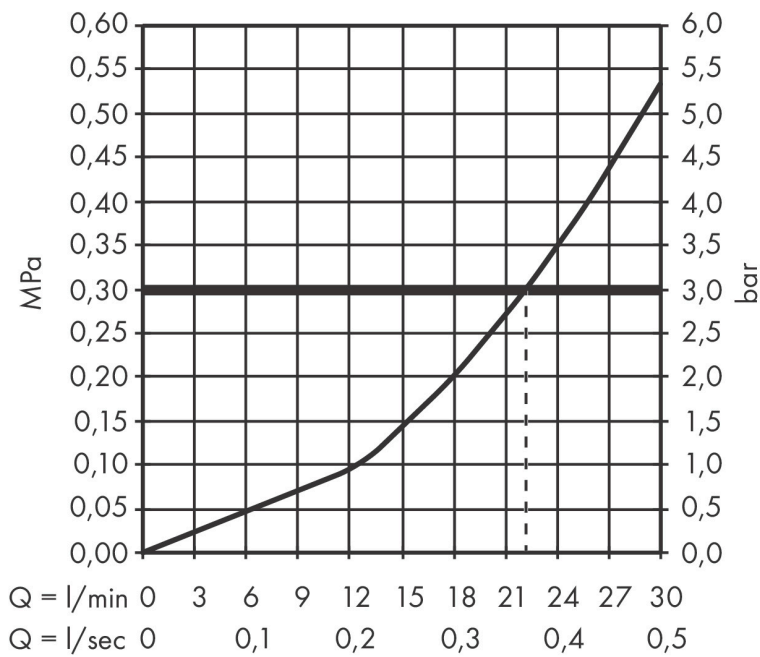

Merk hansgrohe
 Artikelnaam **Tecturis S** Baduitloop
 Art.nr. 73411140
 Oppervlakte Brushed Bronze
 Netto prijs 190,46 EUR

Product foto

Kenmerken

- met rozetten
- voorsprong uitloop 198 mm
- wandmontage
- maximale doorstroomhoeveelheid bij 3 bar: 22,5 l/min
- normale straal

Maat tekeningen

Technologie

Merk hansgrohe
 Artikelnaam **Tecturis S** Baduitloop
 Art.nr. 73411140
 Oppervlakte Brushed Bronze
 Netto prijs 190,46 EUR

Stroomschema

Merk	hansgrohe
Artikelnaam	Tecturis S Baduitloop
Art.nr.	73411140
Oppervlakte	Brushed Bronze
Netto prijs	190,46 EUR

Explosietekening voor bouwjaar: >06/23

Merk hansgrohe
 Artikelnaam **Tecturis S** Baduitloop
 Art.nr. 73411140
 Oppervlakte Brushed Bronze
 Netto prijs 190,46 EUR

Onderdelen voor bouwjaar: >06/23

Pos	Beschrijving	Art.nr.	Prijs
1	aansluiting G $\frac{1}{2}$	95393000	32,70
2	O-ring 13x2	98128000	3,00
3	rozet Ø 65 mm	92754140	49,10
4	O-ring 18x1,5	98231000	3,00
5	inbusschroef M5x6	94810000	4,80
6	perlator M24x1 (38 l/min)	93965000	20,40
7	montagesleutel	95158000	4,80
a	aansluiting G $\frac{3}{4}$	92504000	52,00