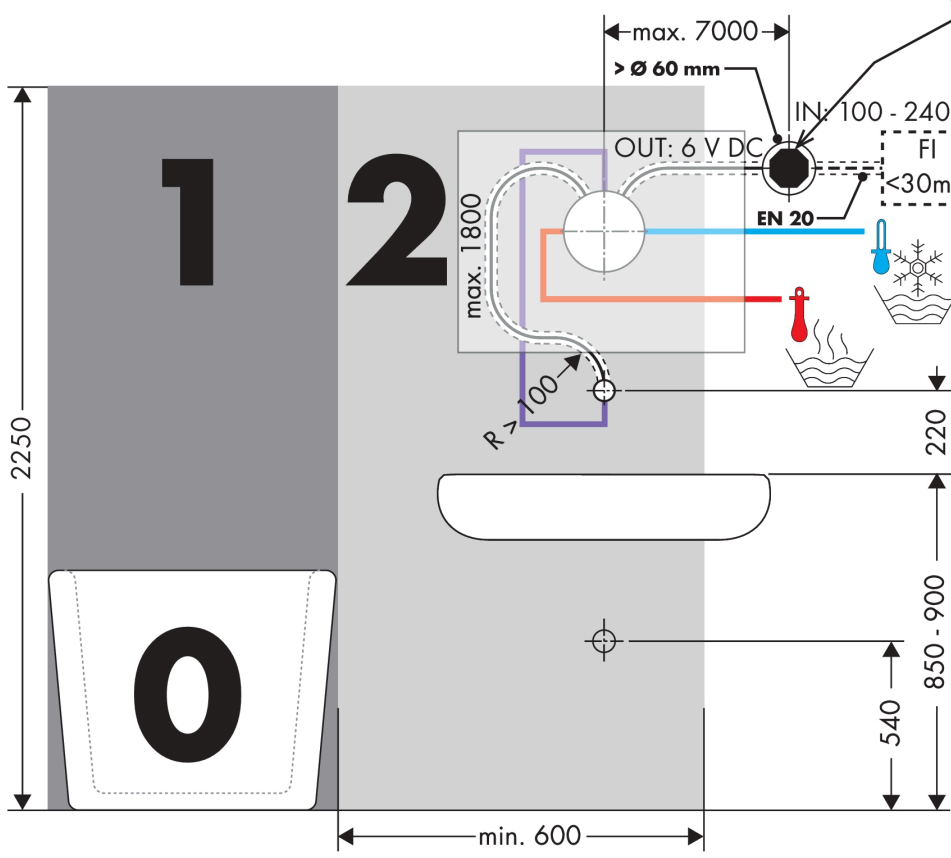

AXOR Uno
elektronische wastafelmengkraan, voorsprong 225 mm
 Finish: **chrom** Artikelnummer: **38120000**

Beschrijving

- voorsprong uitloop 225 mm
- straalsoort: normale straal
- maximale doorstroomhoeveelheid bij 3 bar: 5 l/min
- temperatuur verstelbaar via inbouwdeel
- infraroodtechnologie
- 230 V / 50 Hz netaansluiting
- hygiënische spoeling activeerbaar (automatische waterdoorlaat)
- frequentie van hygiënische spoeling: 24 u
- spoeltijd hygiënische spoeling: 10 s
- duurspoeling activeerbaar (enkele waterdoorlaat gedurende 180 seconden, geschikt voor thermische desinfectie)
- reinigingsmodus: handmatige waterstop voor reiniging van de wastafel
- vuilfilters in de verbindingsslagen
- voor een ideale werking moet een minimale afstand van 140 mm vanaf het midden van de perlatoren tot de achterste rand van de wastafel in acht worden genomen
- Kiwa K74521_Electronic Mixers EN15091
- Kiwa K74521_Electronic Mixers EN15091

Doorstroomdiagram

AXOR Uno
elektronische wastafelmengkraan, voorsprong 225 mm
 Finish: **chrom** Artikelnummer: **38120000**

Inbouwvoorbeeld

DIN VDE 0100 Teil 701 / IEC 60364-7-701

- 0, 1, 2 = Schutzbereich
- 0, 1, 2 = Zone de protection
- 0, 1, 2 = Protected area
- 0, 1, 2 = Zona protetta
- 0, 1, 2 = Área protegida
- 0, 1, 2 = Veiligheidszone
- 0, 1, 2 = Beskyttelsesklasse
- 0, 1, 2 = Área de protecção
- 0, 1, 2 = Strefa ochronna
- 0, 1, 2 = Chráněná oblast
- 0, 1, 2 = Ochranná oblasť
- 0, 1, 2 = 保护区
- 0, 1, 2 = Защитная зона
- 0, 1, 2 = Biztonsági zóna
- 0, 1, 2 = Suoja-alue
- 0, 1, 2 = Skyddsområde
- 0, 1, 2 = Saugos zona
- 0, 1, 2 = Zaštitno područje
- 0, 1, 2 = Koruma bölgesi
- 0, 1, 2 = Domeniu de protecție
- 0, 1, 2 = Εύρος προστασίας
- 0, 1, 2 = Zaštitno območje
- 0, 1, 2 = Kaitse ulatus
- 0, 1, 2 = Aizsardzības zona
- 0, 1, 2 = Zaštitno područje
- 0, 1, 2 = Beskyttelseszone
- 0, 1, 2 = Диапазон на защита
- 0, 1, 2 = Zona e mbrojtjes.
- 0, 1, 2 = منطقة حماية