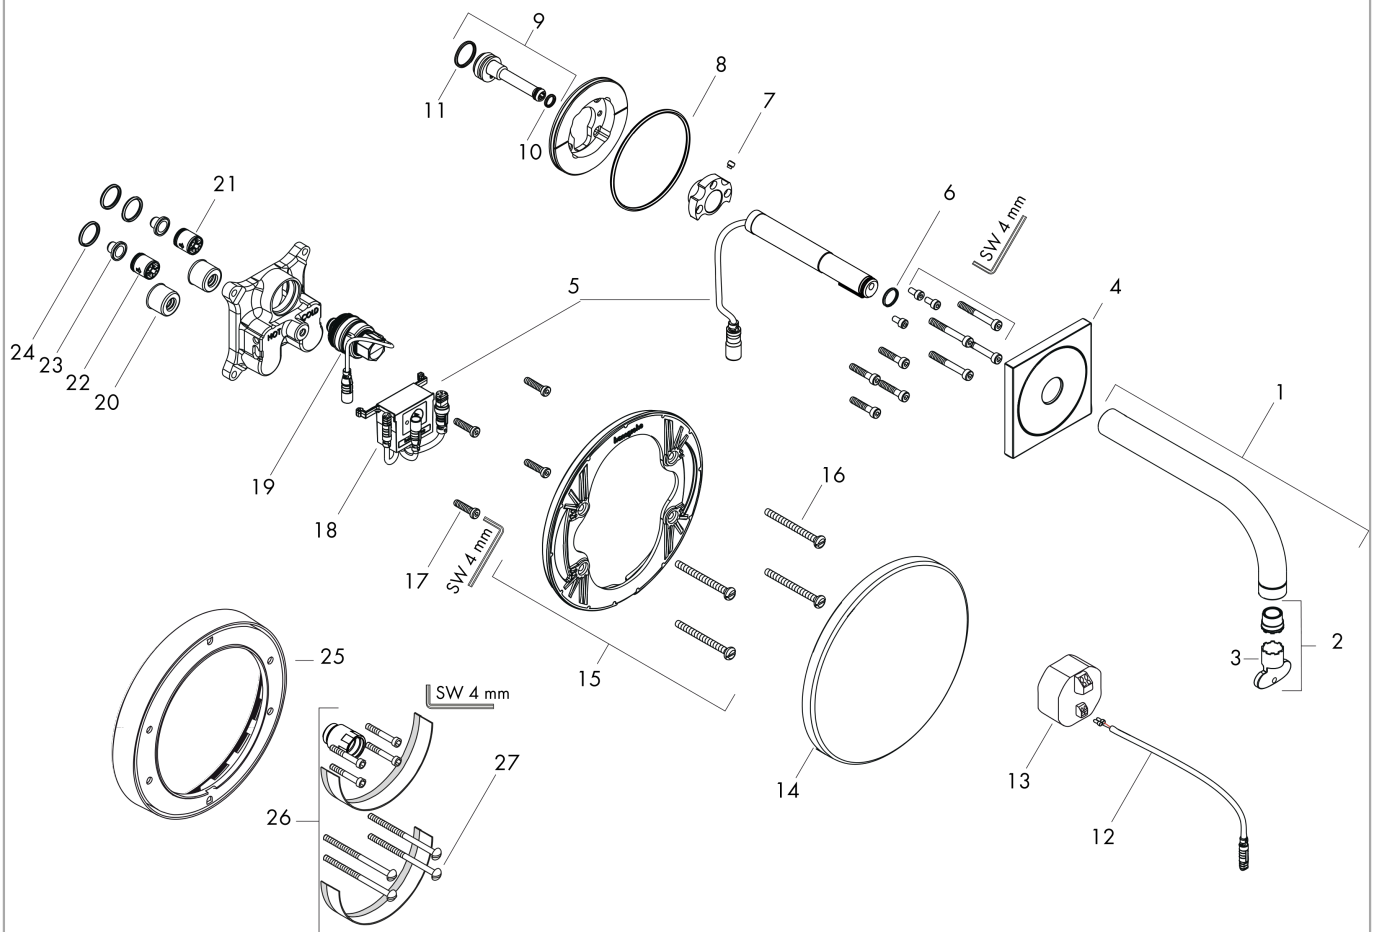

Doorstroomdiagram

AXOR Uno
elektronische wastafelmengkraan, voorsprong 225 mm
 Finish: **chrom** Artikelnummer: **38120000**

Inbouwvoorbeeld

DIN VDE 0100 Teil 701 / IEC 60364-7-701

- 0, 1, 2 = Schutzbereich
- 0, 1, 2 = Zone de protection
- 0, 1, 2 = Protected area
- 0, 1, 2 = Zona protetta
- 0, 1, 2 = Área protegida
- 0, 1, 2 = Veiligheidszone
- 0, 1, 2 = Beskyttelsesklasse
- 0, 1, 2 = Área de protecção
- 0, 1, 2 = Strefa ochronna
- 0, 1, 2 = Chráněná oblast
- 0, 1, 2 = Ochranná oblasť
- 0, 1, 2 = 保护区
- 0, 1, 2 = Защитная зона
- 0, 1, 2 = Biztonsági zóna
- 0, 1, 2 = Suoja-alue
- 0, 1, 2 = Skyddsområde
- 0, 1, 2 = Saugos zona
- 0, 1, 2 = Zaštitno područje
- 0, 1, 2 = Koruma bölgesi
- 0, 1, 2 = Domeniu de protecție
- 0, 1, 2 = Εύρος προστασίας
- 0, 1, 2 = Zaštitno območje
- 0, 1, 2 = Kaitse ulatus
- 0, 1, 2 = Aizsardzības zona
- 0, 1, 2 = Zaštitno područje
- 0, 1, 2 = Beskyttelseszone
- 0, 1, 2 = Диапазон на защита
- 0, 1, 2 = Zona e mbrojtjes.
- 0, 1, 2 = منطقة حماية

AXOR Uno
elektronische wastafelmengkraan, voorsprong 225 mm
 Finish: **chrom** Artikelnummer: **38120000**

Explosietekening

Bouwjaar: >05/20

AXOR Uno
elektronische wastafelmengkraan, voorsprong 225 mm
 Finish: **chrom** Artikelnummer: **38120000**