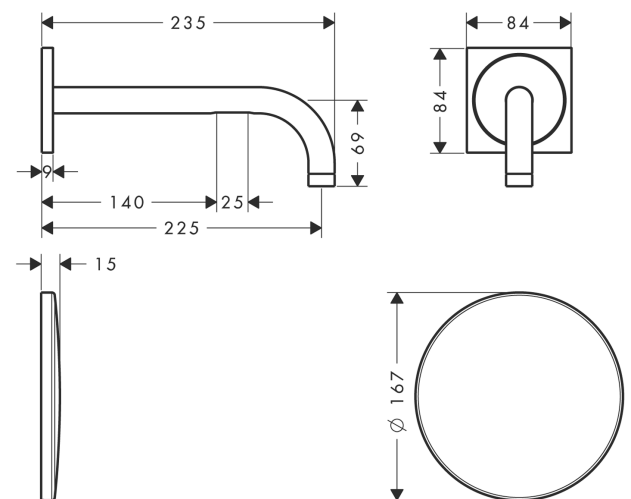

Artikeldetails

Vrijblijvende advies verkoopprijs excl. BTW	1.112,80 €
Vrijblijvende advies verkoopprijs incl. BTW	1.346,49 €

Technologie

Productfoto

Maattekening

AXOR Uno
elektronische wastafelmengkraan, voorsprong 225 mm
 Finish: **chrom** Artikelnummer: **38120000**

Doorstroomdiagram

AXOR Uno
elektronische wastafelmengkraan, voorsprong 225 mm
 Finish: **chrom** Artikelnummer: **38120000**

Inbouwvoorbeeld

DIN VDE 0100 Teil 701 / IEC 60364-7-701

- 0, 1, 2 = Schutzbereich
- 0, 1, 2 = Zone de protection
- 0, 1, 2 = Protected area
- 0, 1, 2 = Zona protetta
- 0, 1, 2 = Área protegida
- 0, 1, 2 = Veiligheidszone
- 0, 1, 2 = Beskyttelsesklasse
- 0, 1, 2 = Área de protecção
- 0, 1, 2 = Strefa ochronna
- 0, 1, 2 = Chráněná oblast
- 0, 1, 2 = Ochranná oblasť
- 0, 1, 2 = 保护区
- 0, 1, 2 = Защитная зона
- 0, 1, 2 = Biztonsági zóna
- 0, 1, 2 = Suoja-alue
- 0, 1, 2 = Skyddsområde
- 0, 1, 2 = Saugos zona
- 0, 1, 2 = Zaštitno područje
- 0, 1, 2 = Koruma bölgesi
- 0, 1, 2 = Domeniu de protecție
- 0, 1, 2 = Εύρος προστασίας
- 0, 1, 2 = Zaštitno območje
- 0, 1, 2 = Kaitse ulatus
- 0, 1, 2 = Aizsardzības zona
- 0, 1, 2 = Zaštitno područje
- 0, 1, 2 = Beskyttelseszone
- 0, 1, 2 = Диапазон на защита
- 0, 1, 2 = Zona e mbrojtjes.
- 0, 1, 2 = منطقة حماية

AXOR Uno
elektronische wastafelmengkraan, voorsprong 225 mm
 Finish: **chrom** Artikelnummer: **38120000**

Explosietekening

Bouwjaar: >05/20

AXOR Uno
elektronische wastafelmengkraan, voorsprong 225 mm
 Finish: **chrom** Artikelnummer: **38120000**