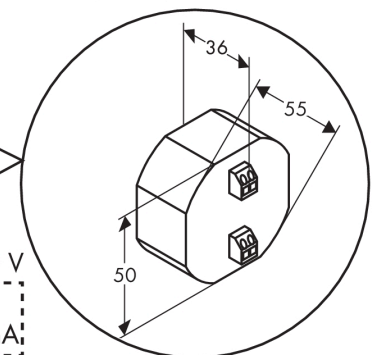

Doorstroomdiagram

AXOR Uno
elektronische wastafelmengkraan, voorsprong 225 mm
 Finish: **chrom** Artikelnummer: **38120000**

Inbouwvoorbeeld

DIN VDE 0100 Teil 701 / IEC 60364-7-701

- 0, 1, 2 = Schutzbereich
- 0, 1, 2 = Zone de protection
- 0, 1, 2 = Protected area
- 0, 1, 2 = Zona protetta
- 0, 1, 2 = Área protegida
- 0, 1, 2 = Veiligheidszone
- 0, 1, 2 = Beskyttelsesklasse
- 0, 1, 2 = Área de protecção
- 0, 1, 2 = Strefa ochronna
- 0, 1, 2 = Chráněná oblast
- 0, 1, 2 = Ochranná oblasť
- 0, 1, 2 = 保护区
- 0, 1, 2 = Защитная зона
- 0, 1, 2 = Biztonsági zóna
- 0, 1, 2 = Suoja-alue
- 0, 1, 2 = Skyddsområde
- 0, 1, 2 = Saugos zona
- 0, 1, 2 = Zaštitno područje
- 0, 1, 2 = Koruma bölgesi
- 0, 1, 2 = Domeniu de protecție
- 0, 1, 2 = Εύρος προστασίας
- 0, 1, 2 = Zaštitno območje
- 0, 1, 2 = Kaitse ulatus
- 0, 1, 2 = Aizsardzības zona
- 0, 1, 2 = Zaštitno područje
- 0, 1, 2 = Beskyttelseszone
- 0, 1, 2 = Диапазон на защита
- 0, 1, 2 = Zona e mbrojtjes.
- 0, 1, 2 = منطقة حماية