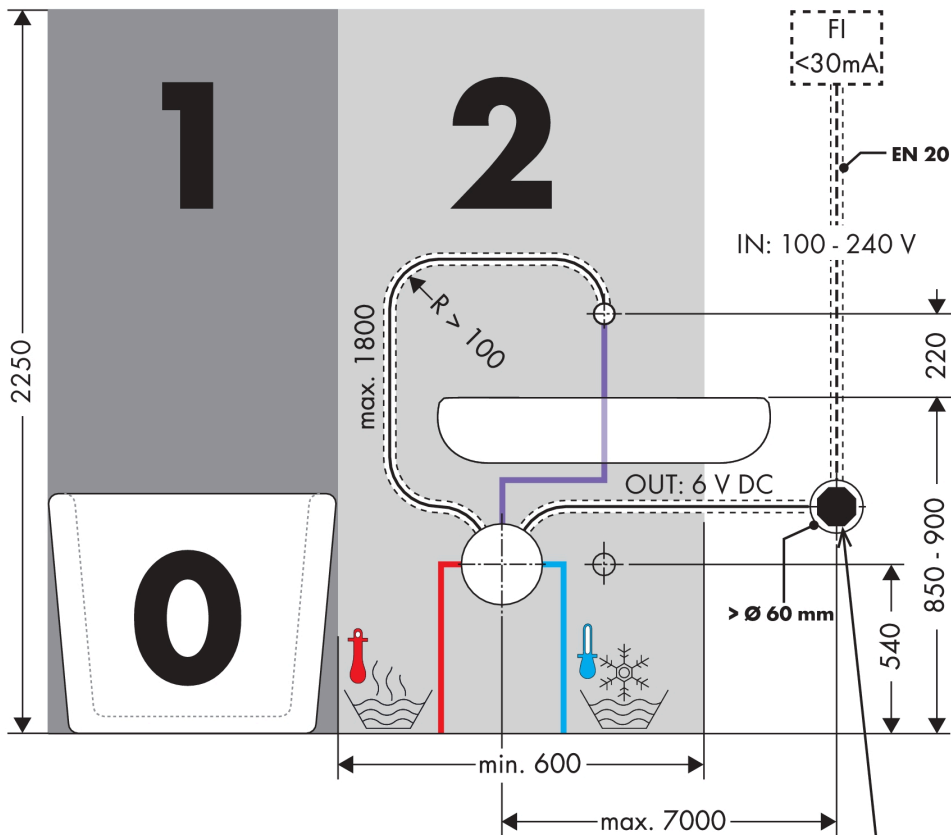

AXOR Uno
elektronische wastafelmengkraan, voorsprong 225 mm
 Finish: **chrom** Artikelnummer: **38120000**

Beschrijving

- voorsprong uitloop 225 mm
- straalsoort: normale straal
- maximale doorstroomhoeveelheid bij 3 bar: 5 l/min
- temperatuur verstelbaar via inbouwdeel
- infraroodtechnologie
- 230 V / 50 Hz netaansluiting
- hygiënische spoeling activeerbaar (automatische waterdoorlaat)
- frequentie van hygiënische spoeling: 24 u
- spoeltijd hygiënische spoeling: 10 s
- duurspoeling activeerbaar (enkele waterdoorlaat gedurende 180 seconden, geschikt voor thermische desinfectie)
- reinigingsmodus: handmatige waterstop voor reiniging van de wastafel
- vuilfilters in de verbindingsslagen
- voor een ideale werking moet een minimale afstand van 140 mm vanaf het midden van de perlatoren tot de achterste rand van de wastafel in acht worden genomen
- Kiwa K74521_Electronic Mixers EN15091
- Kiwa K74521_Electronic Mixers EN15091

Doorstroomdiagram

AXOR Uno
elektronische wastafelmengkraan, voorsprong 225 mm
 Finish: **chrom** Artikelnummer: **38120000**

Inbouwvoorbeeld

DIN VDE 0100 Teil 701 / IEC 60364-7-701

- 0, 1, 2 = Schutzbereich
- 0, 1, 2 = Zone de protection
- 0, 1, 2 = Protected area
- 0, 1, 2 = Zona protetta
- 0, 1, 2 = Área protegida
- 0, 1, 2 = Veiligheidszone
- 0, 1, 2 = Beskyttelsesklasse
- 0, 1, 2 = Área de protecção
- 0, 1, 2 = Strefa ochronna
- 0, 1, 2 = Chráněná oblast
- 0, 1, 2 = Ochranná oblasť
- 0, 1, 2 = 保护区
- 0, 1, 2 = Защитная зона
- 0, 1, 2 = Biztonsági zóna
- 0, 1, 2 = Suoja-alue
- 0, 1, 2 = Skyddsområde
- 0, 1, 2 = Saugos zona
- 0, 1, 2 = Zaštitno područje
- 0, 1, 2 = Koruma bölgesi
- 0, 1, 2 = Domeniu de protecție
- 0, 1, 2 = Εύρος προστασίας
- 0, 1, 2 = Zaštitno območje
- 0, 1, 2 = Kaitse ulatus
- 0, 1, 2 = Aizsardzības zona
- 0, 1, 2 = Zaštitno područje
- 0, 1, 2 = Beskyttelseszone
- 0, 1, 2 = Диапазон на защита
- 0, 1, 2 = Zona e mbrojtjes.
- 0, 1, 2 = منطقة حماية