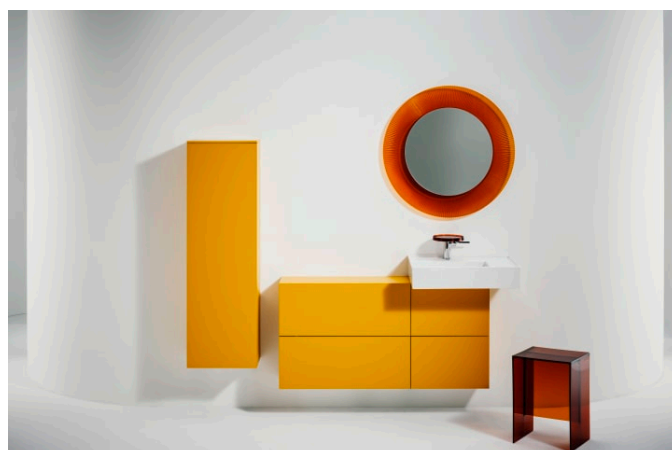

KARTELL LAUFEN

Lavabo mural ou à poser sur meuble, tablette à droite, avec écoulement caché

DIMENSIONS

Longueur	600 mm
Largeur	460 mm
Hauteur	150 mm

COULEUR ET FINITION

000 Blanc

OPTIONS

112 - non percé, sans trop-plein

Capacité de la cuve (L) : 9,7

Largeur de la cuve (mm) : 315

Longueur de la cuve (mm) : 430

Matériau : Saphirkeramik

Nombre de points de fixation : 2

Position de la cuve : A gauche

Position de la tablette : A droite

Profondeur de la cuve (mm) : 95

Tablette intégrée

Trou pour la robinetterie : Sans trou

Type d'installation : Autoportant, À poser sur meuble

COMPATIBLE AVEC

Kartell LAUFEN

C'est l'histoire d'un lieu d'une beauté inconnue. Conçu pour des humains, formé par les éléments. Très loin de votre vie de tous les jours. Mais, chaque matin, vous vous demanderez: Est-ce que je suis déjà venu là?