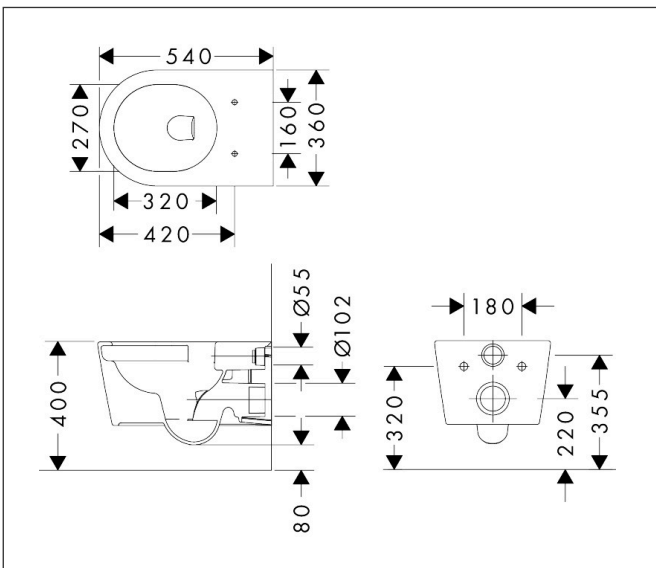

Merk	hansgrohe
Artikelnaam	EluPura Original S wandcloset 540 AquaChannel Flush, HygieneEffect
Art.nr.	62016450
Oppervlakte	wit
Netto prijs	343,15 EUR

Product foto

Maat tekeningen

Kenmerken

- materiaal: keramiek
- Made to Fit NoiseReduction: een geluiddempende mat die past bij de vorm van het product
- glansgraad keramiek: glanzend
- AquaChannel Flush: Effectief reinigen met krachtige waterstralen
- Type 1, volledig vlak 5 l, 6 l volgens EN997
- spoelt met 4,5 l
- Type 2 overeenkomstig EN997, spoelt met 4 l / 2,6 l
- spoeltype: afspoelen
- rimless
- zichtbare bevestiging
- horizontale afvoer
- hartafstand bevestiging toiletzitting: 160 mm
- hartafstand wandmontage: 180 mm
- montagewijze: wandmontage
- HygieneEffect - Glazuur vermindert de bacteriegroei (betreft uitsluitend de volgende bacteriën: Escherichia coli ATCC 8739 en Salmonella enterica ATCC 13076 (test uitgevoerd volgens ISO 22196: 2011-08))
- EU taxonomie: max. 6l/min
- Conform CE

Technologie

Certificaat

Merk	hansgrohe
Artikelnaam	EluPura Original S wandcloset 540 AquaChannel Flush, HygieneEffect
Art.nr.	62016450
Oppervlakte	wit
Netto prijs	343,15 EUR

Benodigde onderdelen (naar keuze)

Product foto	Artikelnaam	Art.nr.	Prijs
	hansgrohe toiletzitting en deksel met SoftClose en QuickRelease	60148450	109,88
	hansgrohe toiletzitting en deksel	60147450	59,38

Merk	hansgrohe
Artikelnaam	EluPura Original S wandcloset 540 AquaChannel Flush, HygieneEffect
Art.nr.	62016450
Oppervlakte	wit
Netto prijs	343,15 EUR

Installatievoorbeelden

i Afmetingen kunnen variëren vanwege keramische toleranties die verband houden met het productieproces.