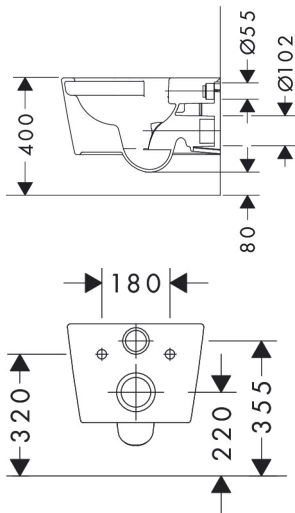

Merk	hansgrohe
Artikelnaam	EluPura Original S wandcloset 540 AquaChannel Flush, HygieneEffect
Art.nr.	62016450
Oppervlakte	wit
Netto prijs	343,15 EUR

Product foto

Maat tekeningen

Kenmerken

- materiaal: keramiek
- Made to Fit NoiseReduction: een geluiddempende mat die past bij de vorm van het product
- glansgraad keramiek: glanzend
- AquaChannel Flush: Effectief reinigen met krachtige waterstralen
- Type 1, volledig vlak 5 l, 6 l volgens EN997
- spoelt met 4,5 l
- Type 2 overeenkomstig EN997, spoelt met 4 l / 2,6 l
- spoeltype: afspoelen
- rimless
- zichtbare bevestiging
- horizontale afvoer
- hartafstand bevestiging toiletzitting: 160 mm
- hartafstand wandmontage: 180 mm
- montagewijze: wandmontage
- HygieneEffect - Glazuur vermindert de bacteriegroei (betreft uitsluitend de volgende bacteriën: Escherichia coli ATCC 8739 en Salmonella enterica ATCC 13076 (test uitgevoerd volgens ISO 22196: 2011-08))
- EU taxonomie: max. 6l/min
- Conform CE

Technologie

Certificaat

Merk	hansgrohe
Artikelnaam	EluPura Original S wandcloset 540 AquaChannel Flush, HygieneEffect
Art.nr.	62016450
Oppervlakte	wit
Netto prijs	343,15 EUR

Benodigde onderdelen (naar keuze)

Product foto	Artikelnaam	Art.nr.	Prijs
	hansgrohe toiletzitting en deksel met SoftClose en QuickRelease	60148450	109,88
	hansgrohe toiletzitting en deksel	60147450	59,38

Merk	hansgrohe
Artikelnaam	EluPura Original S wandcloset 540 AquaChannel Flush, HygieneEffect
Art.nr.	62016450
Oppervlakte	wit
Netto prijs	343,15 EUR

Installatievoorbeelden

i Afmetingen kunnen variëren vanwege keramische toleranties die verband houden met het productieproces.