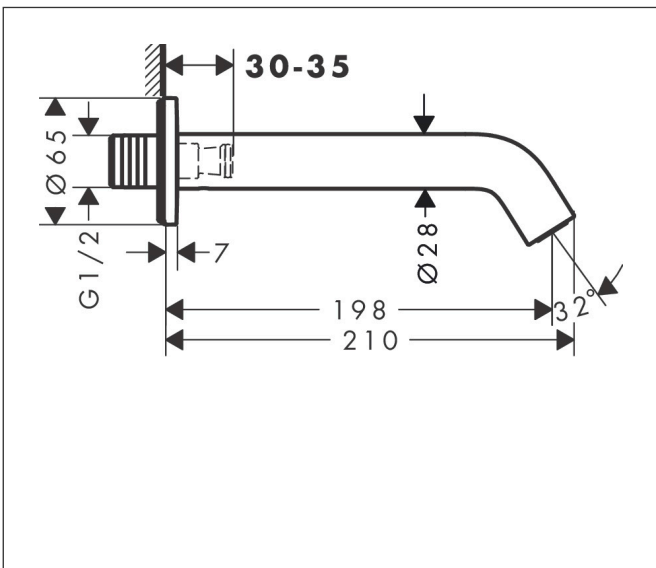

Merk hansgrohe
 Artikelnaam **Tecturis S** Baduitloop
 Art.nr. 73411670
 Oppervlakte Mat zwart
 Netto prijs 177,74 EUR

Product foto

Kenmerken

- met rozetten
- voorsprong uitloop 198 mm
- wandmontage
- maximale doorstroomhoeveelheid bij 3 bar: 22,5 l/min
- normale straal

Maat tekeningen

Technologie

Merk hansgrohe
 Artikelnaam **Tecturis S** Baduitloop
 Art.nr. 73411670
 Oppervlakte Mat zwart
 Netto prijs 177,74 EUR

Stroomschema

Merk	hansgrohe
Artikelnaam	Tecturis S Baduitloop
Art.nr.	73411670
Oppervlakte	Mat zwart
Netto prijs	177,74 EUR

Explosietekening voor bouwjaar: >06/23

Merk hansgrohe
 Artikelnaam **Tecturis S** Baduitloop
 Art.nr. 73411670
 Oppervlakte Mat zwart
 Netto prijs 177,74 EUR

Onderdelen voor bouwjaar: >06/23

Pos	Beschrijving	Art.nr.	Prijs
1	aansluiting G $\frac{3}{4}$	92504000	52,00
2	O-ring 13x2	98128000	3,00
3	rozet Ø 65 mm	92754670	49,10
4	O-ring 18x1,5	98231000	3,00
5	inbusschroef M5x6	94810000	4,80
6	perlator M24x1 (38 l/min)	93965000	20,40
7	montagesleutel	95158000	4,80
a	aansluiting G $\frac{1}{2}$	95393000	32,70