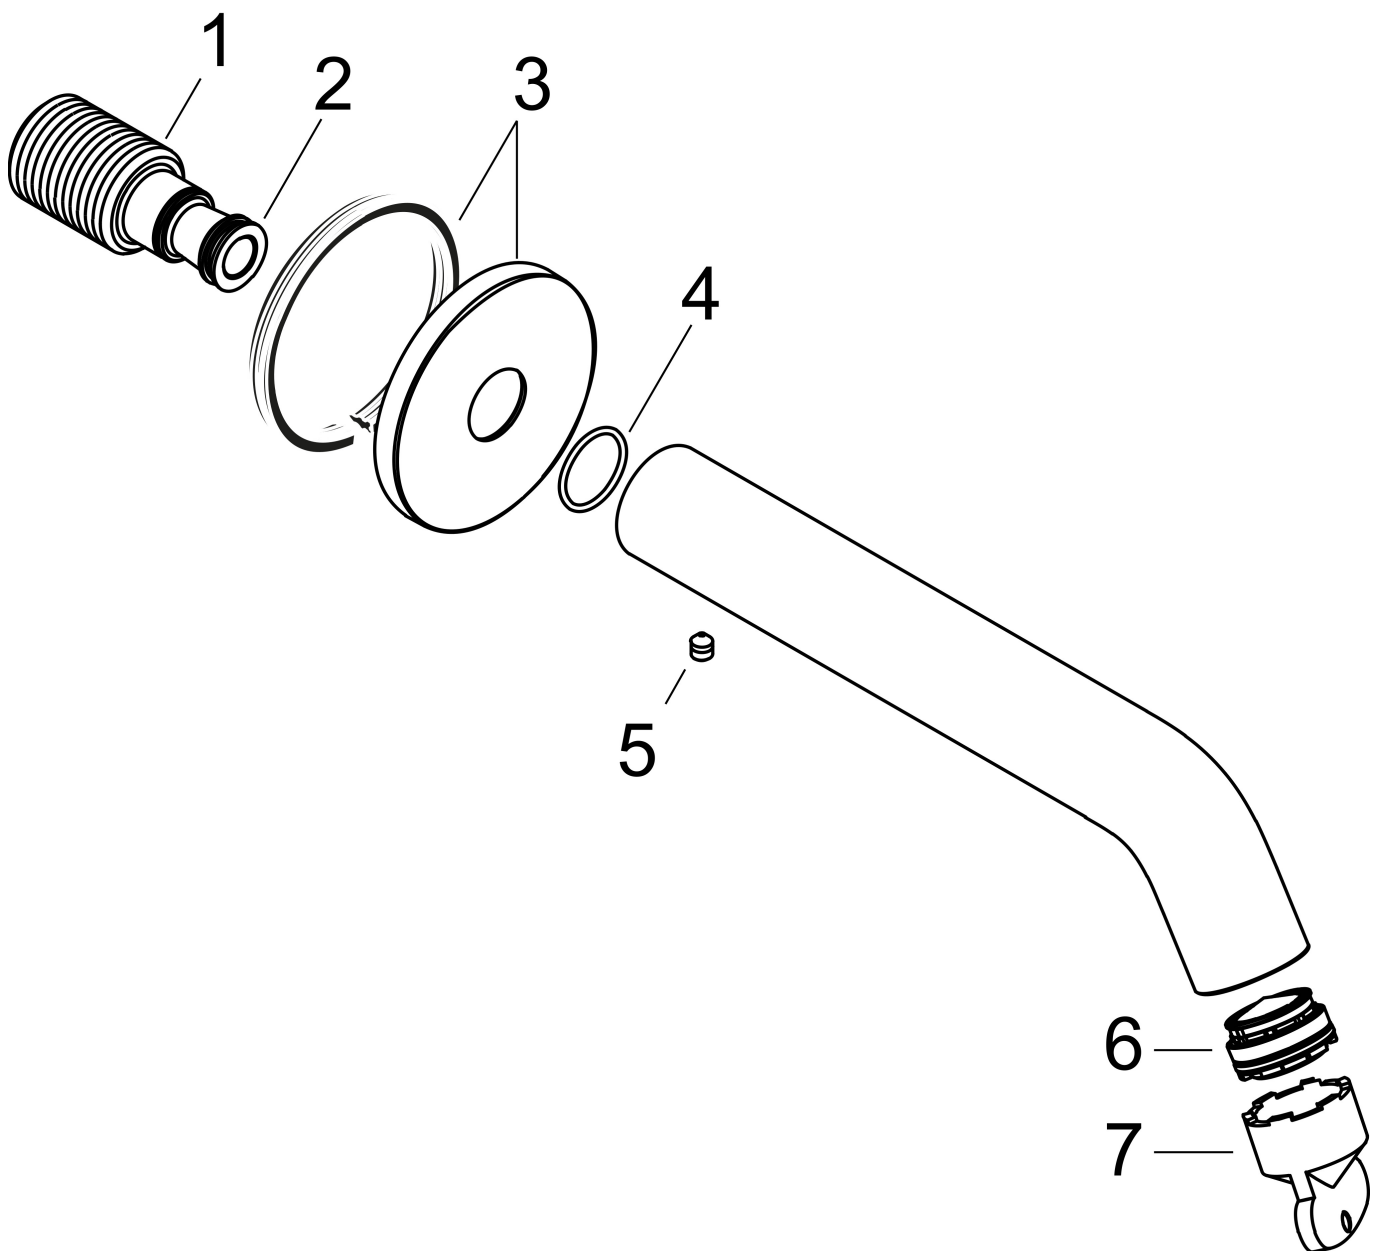

Merk hansgrohe
 Artikelnaam **Tecturis S** Baduitloop
 Art.nr. 73411670
 Oppervlakte Mat zwart
 Netto prijs 177,74 EUR

Product foto

Kenmerken

- met rozetten
- voorsprong uitloop 198 mm
- wandmontage
- maximale doorstroomhoeveelheid bij 3 bar: 22,5 l/min
- normale straal

Maat tekeningen

Technologie

Merk hansgrohe
 Artikelnaam **Tecturis S** Baduitloop
 Art.nr. 73411670
 Oppervlakte Mat zwart
 Netto prijs 177,74 EUR

Stroomschema

Merk	hansgrohe
Artikelnaam	Tecturis S Baduitloop
Art.nr.	73411670
Oppervlakte	Mat zwart
Netto prijs	177,74 EUR

Explosietekening voor bouwjaar: >06/23

Merk hansgrohe
 Artikelnaam **Tecturis S** Baduitloop
 Art.nr. 73411670
 Oppervlakte Mat zwart
 Netto prijs 177,74 EUR

Onderdelen voor bouwjaar: >06/23

Pos	Beschrijving	Art.nr.	Prijs
1	aansluiting G $\frac{3}{4}$	92504000	52,00
2	O-ring 13x2	98128000	3,00
3	rozet Ø 65 mm	92754670	49,10
4	O-ring 18x1,5	98231000	3,00
5	inbusschroef M5x6	94810000	4,80
6	perlator M24x1 (38 l/min)	93965000	20,40
7	montagesleutel	95158000	4,80
a	aansluiting G $\frac{1}{2}$	95393000	32,70