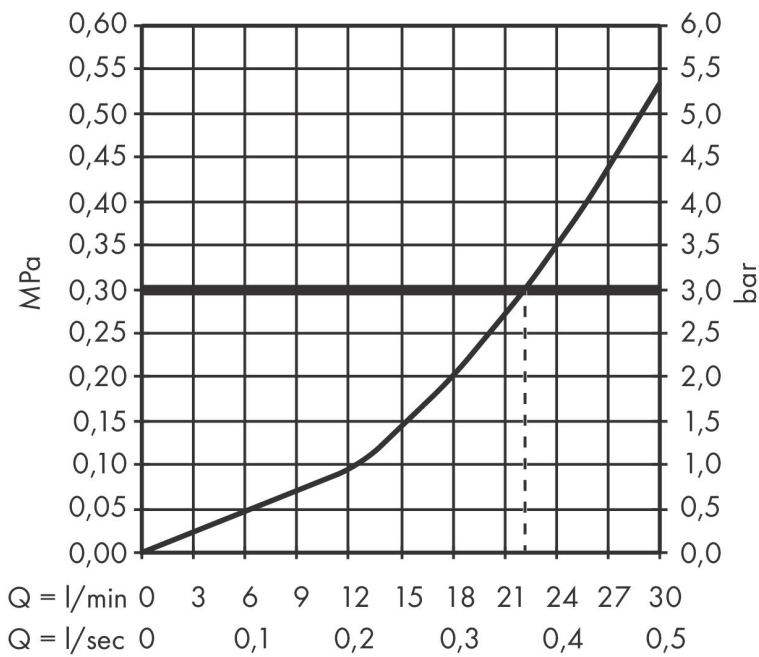

Merk hansgrohe
 Artikelnaam **Tecturis S** Baduitloop
 Art.nr. 73411670
 Oppervlakte Mat zwart
 Netto prijs 177,74 EUR

Product foto

Kenmerken

- met rozetten
- voorsprong uitloop 198 mm
- wandmontage
- maximale doorstroomhoeveelheid bij 3 bar: 22,5 l/min
- normale straal

Maat tekeningen

Technologie

Merk hansgrohe
 Artikelnaam **Tecturis S** Baduitloop
 Art.nr. 73411670
 Oppervlakte Mat zwart
 Netto prijs 177,74 EUR

Stroomschema

Merk	hansgrohe
Artikelnaam	Tecturis S Baduitloop
Art.nr.	73411670
Oppervlakte	Mat zwart
Netto prijs	177,74 EUR

Explosietekening voor bouwjaar: >06/23

Merk hansgrohe
 Artikelnaam **Tecturis S** Baduitloop
 Art.nr. 73411670
 Oppervlakte Mat zwart
 Netto prijs 177,74 EUR

Onderdelen voor bouwjaar: >06/23

Pos	Beschrijving	Art.nr.	Prijs
1	aansluiting G $\frac{3}{4}$	92504000	52,00
2	O-ring 13x2	98128000	3,00
3	rozet Ø 65 mm	92754670	49,10
4	O-ring 18x1,5	98231000	3,00
5	inbusschroef M5x6	94810000	4,80
6	perlator M24x1 (38 l/min)	93965000	20,40
7	montagesleutel	95158000	4,80
a	aansluiting G $\frac{1}{2}$	95393000	32,70