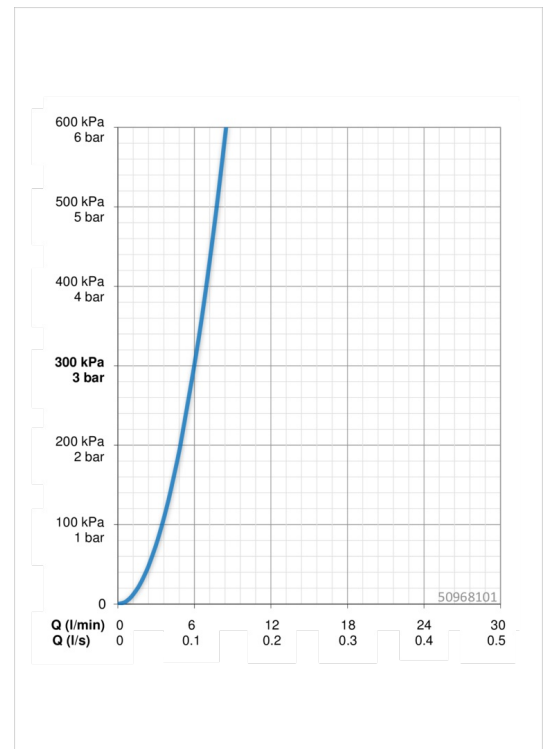

HANSANOVA

Style

WASTAFELKRAAN

50968101

EAN: 4015474171725

- Badkamer, Openbaar en semi-openbaar
- Eengreeps
- Chroom
- Vaste uitloop
- CACHÉ® perlator geïntegreerd in kraanhuis
- Eengreeps bediend
- Keramische bovendeeel voor debiet
- Eén aansluiting voor koud- of voorgegemengd water
- Kan worden ingekort, Kraanhuis gemaakt van DZR messing

Technische gegevens

Doorstromingseigenschappen

Doorstroomhoeveelheid bij 3 bar

6.0 l/min

Technische eigenschappen

DN-maat
Warmwatertoevoer
Werkdruk

DN15
max. +90°C
0.5-10 bar

Voorschriften

EN-norm

EN 817

Reserveonderdelen

SP50868101

	Naam	Code
1.1	Nippel	59905534
2	Binnenwerk	59913321
2.1	Binnenwerk	59913323
2.2	Hendel	59913322
2.5	O-ring	59913320
4	Mousseur, M21.5x1, JR Z	59913318
4.1	Perlatorsleutel, M21,5 x 1	59913133
6	Afdekplaat	59913319
N.I.	Mousseur, M21.5x1	59913598