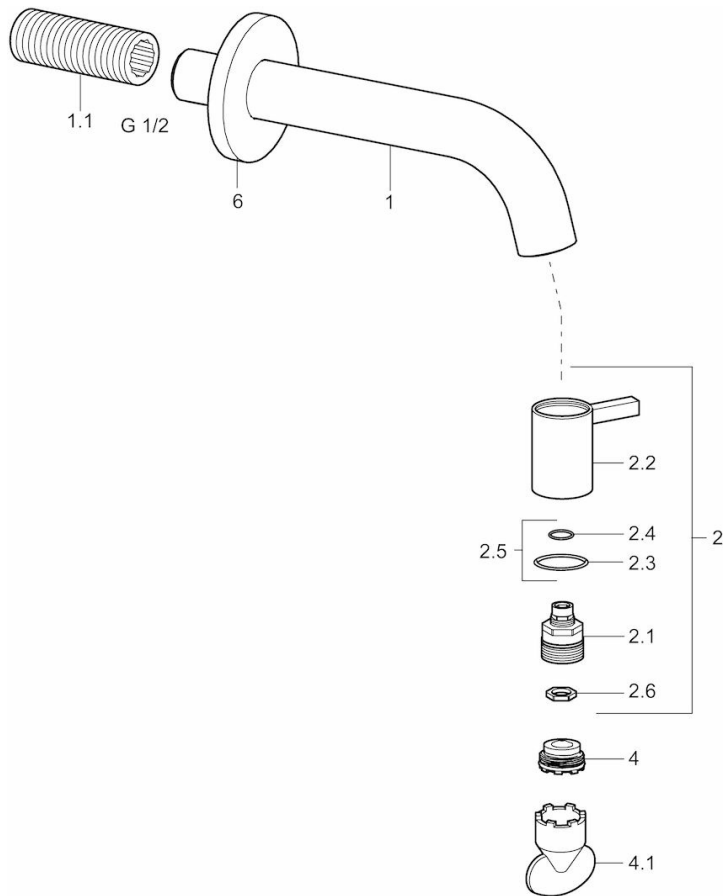

HANSANOVA

Style

WASTAFELKRAAN

50968101

EAN: 4015474171725

- Badkamer, Openbaar en semi-openbaar
- Eengreeps
- Chroom
- Vaste uitloop
- CACHÉ® perlator geïntegreerd in kraanhuis
- Eengreeps bediend
- Keramische bovendeeel voor debiet
- Eén aansluiting voor koud- of voorgegemengd water
- Kan worden ingekort, Kraanhuis gemaakt van DZR messing

Technische gegevens

Doorstromingseigenschappen

Doorstroomhoeveelheid bij 3 bar

6.0 l/min

Technische eigenschappen

DN-maat
Warmwatertoevoer
Werkdruk

DN15
max. +90°C
0.5-10 bar

Voorschriften

EN-norm

EN 817

Reserveonderdelen

SP50868101

	Naam	Code
1.1	Nippel	59905534
2	Binnenwerk	59913321
2.1	Binnenwerk	59913323
2.2	Hendel	59913322
2.5	O-ring	59913320
4	Mousseur, M21.5x1, JR Z	59913318
4.1	Perlatorsleutel, M21,5 x 1	59913133
6	Afdekplaat	59913319
N.I.	Mousseur, M21.5x1	59913598