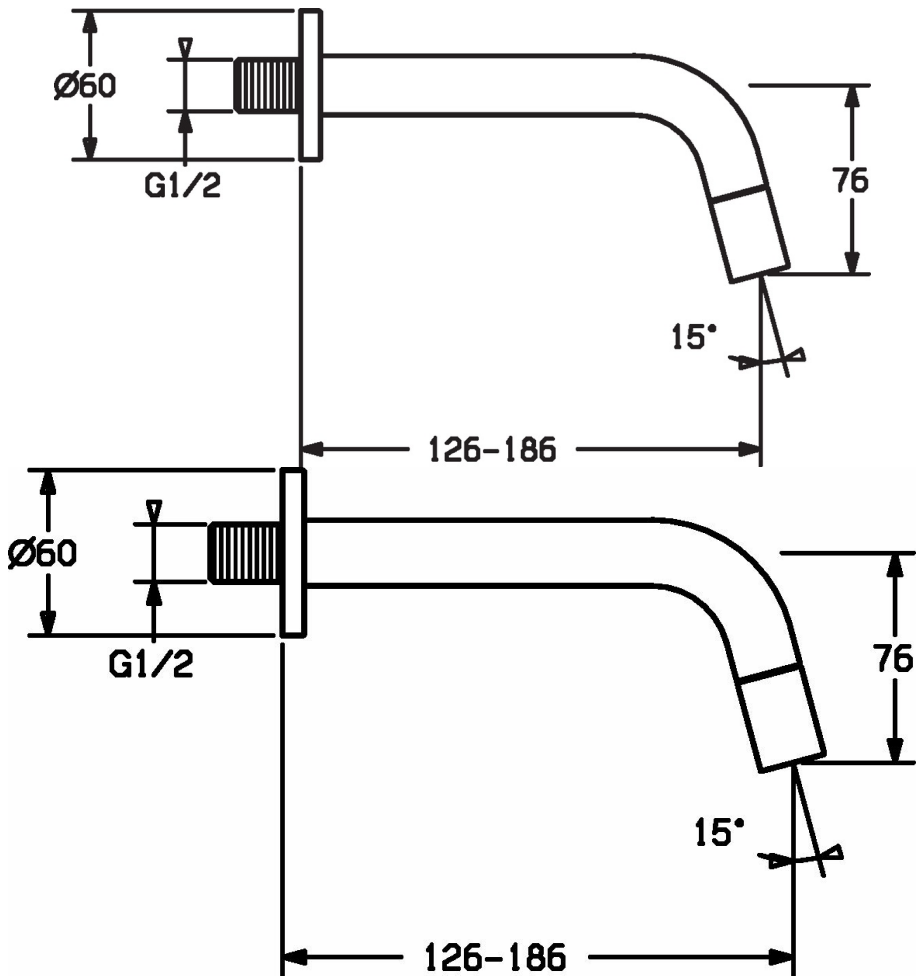

HANSANOVA

Style

WASTAFELKRAAN

50968101

EAN: 4015474171725

- Badkamer, Openbaar en semi-openbaar
- Eengreeps
- Chroom
- Vaste uitloop
- CACHÉ® perlator geïntegreerd in kraanhuis
- Eengreeps bediend
- Keramische bovendeeel voor debiet
- Eén aansluiting voor koud- of voorgegemengd water
- Kan worden ingekort, Kraanhuis gemaakt van DZR messing

Technische gegevens

Doorstromingseigenschappen

Doorstroomhoeveelheid bij 3 bar

6.0 l/min

Technische eigenschappen

DN-maat
Warmwatertoevoer
Werkdruk

DN15
max. +90°C
0.5-10 bar

Voorschriften

EN-norm

EN 817

Reserveonderdelen

SP50868101

	Naam	Code
1.1	Nippel	59905534
2	Binnenwerk	59913321
2.1	Binnenwerk	59913323
2.2	Hendel	59913322
2.5	O-ring	59913320
4	Mousseur, M21.5x1, JR Z	59913318
4.1	Perlatorsleutel, M21,5 x 1	59913133
6	Afdekplaat	59913319
N.I.	Mousseur, M21.5x1	59913598