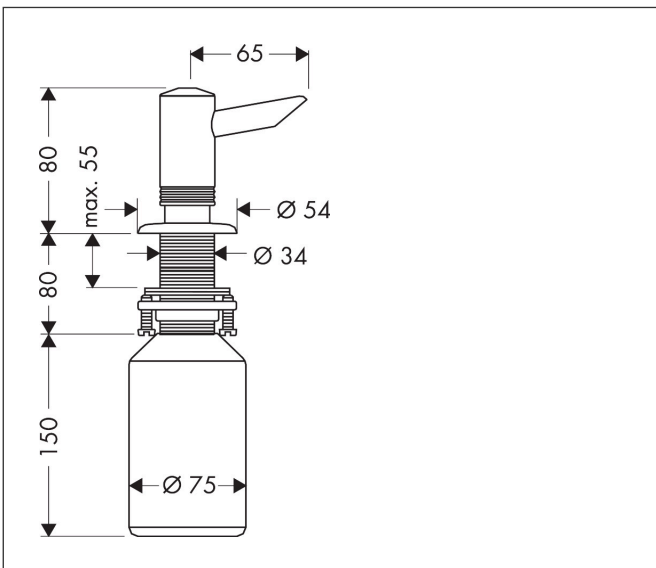

Merk	hansgrohe
Artikelnaam	dispenser voor zeep/ afwasmiddel
Art.nr.	40418000
Oppervlakte	chrom
Netto prijs	124,36 EUR

## Kenmerken

- soort zeep: vloeibare zeep
- vulcapaciteit 300 ml
- met bevestigingsmateriaal

## Maat tekeningen

Merk	hansgrohe
Artikelnaam	dispenser voor zeep/ afwasmiddel
Art.nr.	40418000
Oppervlakte	chrom
Netto prijs	124,36 EUR

## Explosietekening voor bouwjaar: >05/95

Merk hansgrohe  
 Artikelnaam dispenser voor zeep/ afwasmiddel  
 Art.nr. 40418000  
 Oppervlakte chroom  
 Netto prijs 124,36 EUR