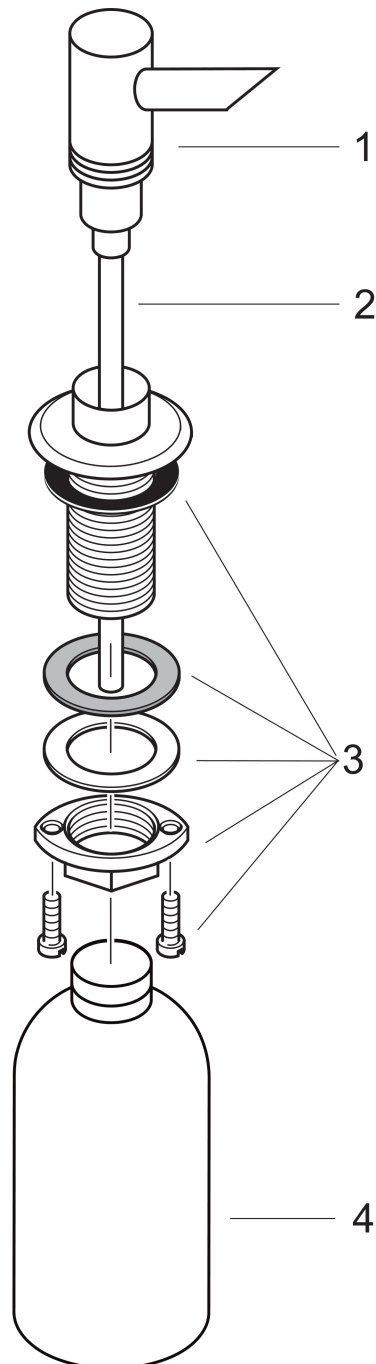

Merk	hansgrohe
Artikelnaam	dispenser voor zeep/ afwasmiddel
Art.nr.	40418000
Oppervlakte	chrom
Netto prijs	124,36 EUR

Explosietekening voor bouwjaar: >05/95