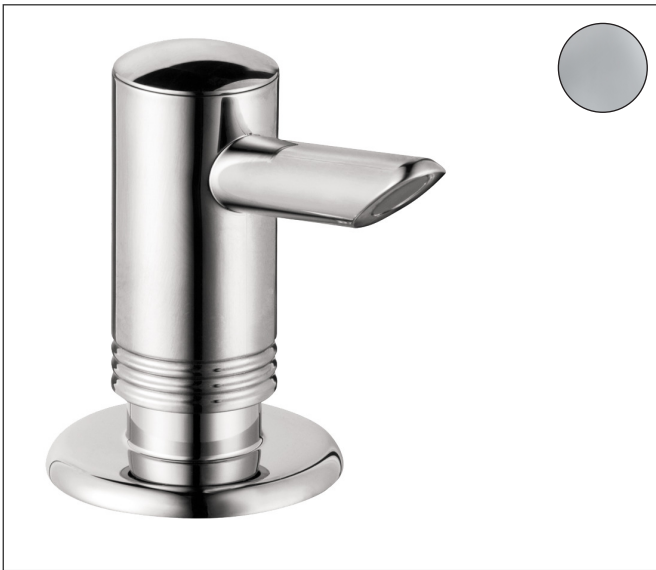

Merk	hansgrohe
Artikelnaam	dispenser voor zeep/ afwasmiddel
Art.nr.	40418000
Oppervlakte	chrom
Netto prijs	124,36 EUR

## Kenmerken

- soort zeep: vloeibare zeep
- vulcapaciteit 300 ml
- met bevestigingsmateriaal

## Maat tekeningen

Merk	hansgrohe
Artikelnaam	dispenser voor zeep/ afwasmiddel
Art.nr.	40418000
Oppervlakte	chrom
Netto prijs	124,36 EUR

## Explosietekening voor bouwjaar: >05/95

Merk hansgrohe  
 Artikelnaam dispenser voor zeep/ afwasmiddel  
 Art.nr. 40418000  
 Oppervlakte chroom  
 Netto prijs 124,36 EUR