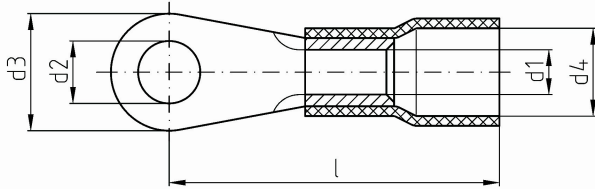

## Datasheet Kabelschoen 70mm<sup>2</sup> M6

<b>Artikelnummer</b>	ICIQ706
<b>Doorsnede Kabel</b>	70 mm <sup>2</sup>
<b>Gatmaat</b>	M6
<b>Materiaal</b>	CU-HCP 99,95% vlgns DIN EN 13600
<b>Afwerking</b>	Galvanisch vertind
<b>Kleurcode</b>	geel

### Maten:

<b>D1</b>	13 mm
<b>D4</b>	22 mm
<b>D2</b>	6.5 mm
<b>D3</b>	22 mm
<b>L</b>	51 mm
<b>Gewicht</b>	2.58 kg/100