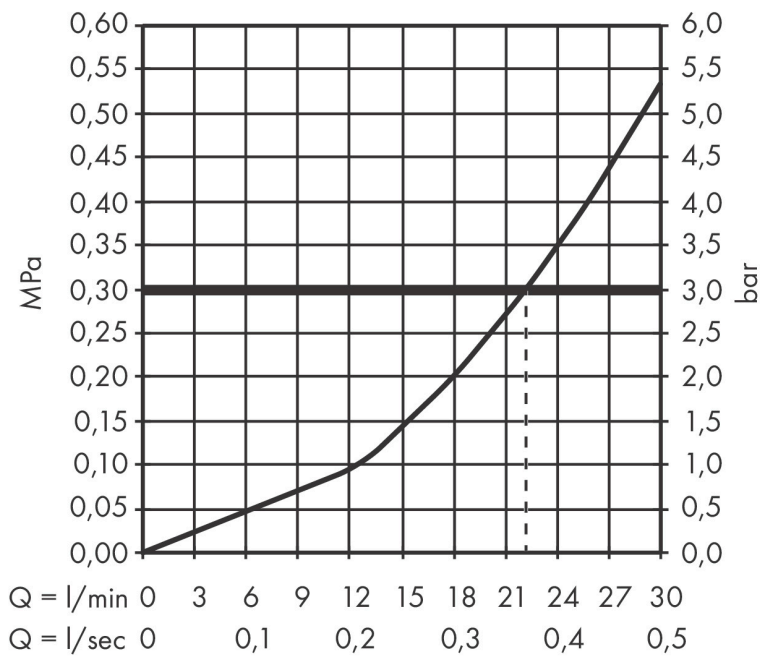

Merk hansgrohe
 Artikelnaam **Tecturis S** Baduitloop
 Art.nr. 73411700
 Oppervlakte Mat wit
 Netto prijs 177,74 EUR

Product foto

Kenmerken

- met rozetten
- voorsprong uitloop 198 mm
- wandmontage
- maximale doorstroomhoeveelheid bij 3 bar: 22,5 l/min
- normale straal

Maat tekeningen

Technologie

Merk hansgrohe
 Artikelnaam **Tecturis S** Baduitloop
 Art.nr. 73411700
 Oppervlakte Mat wit
 Netto prijs 177,74 EUR

Stroomschema

Merk	hansgrohe
Artikelnaam	Tecturis S Baduitloop
Art.nr.	73411700
Oppervlakte	Mat wit
Netto prijs	177,74 EUR

Explosietekening voor bouwjaar: >06/23

Merk hansgrohe
 Artikelnaam **Tecturis S** Baduitloop
 Art.nr. 73411700
 Oppervlakte Mat wit
 Netto prijs 177,74 EUR

Onderdelen voor bouwjaar: >06/23

Pos	Beschrijving	Art.nr.	Prijs
1	aansluiting G $\frac{3}{4}$	92504000	52,00
2	O-ring 13x2	98128000	3,00
3	rozet Ø 65 mm	92754700	49,10
4	O-ring 18x1,5	98231000	3,00
5	inbusschroef M5x6	94810000	4,80
6	perlator M24x1 (38 l/min)	93965000	20,40
7	montagesleutel	95158000	4,80
a	aansluiting G $\frac{1}{2}$	95393000	32,70