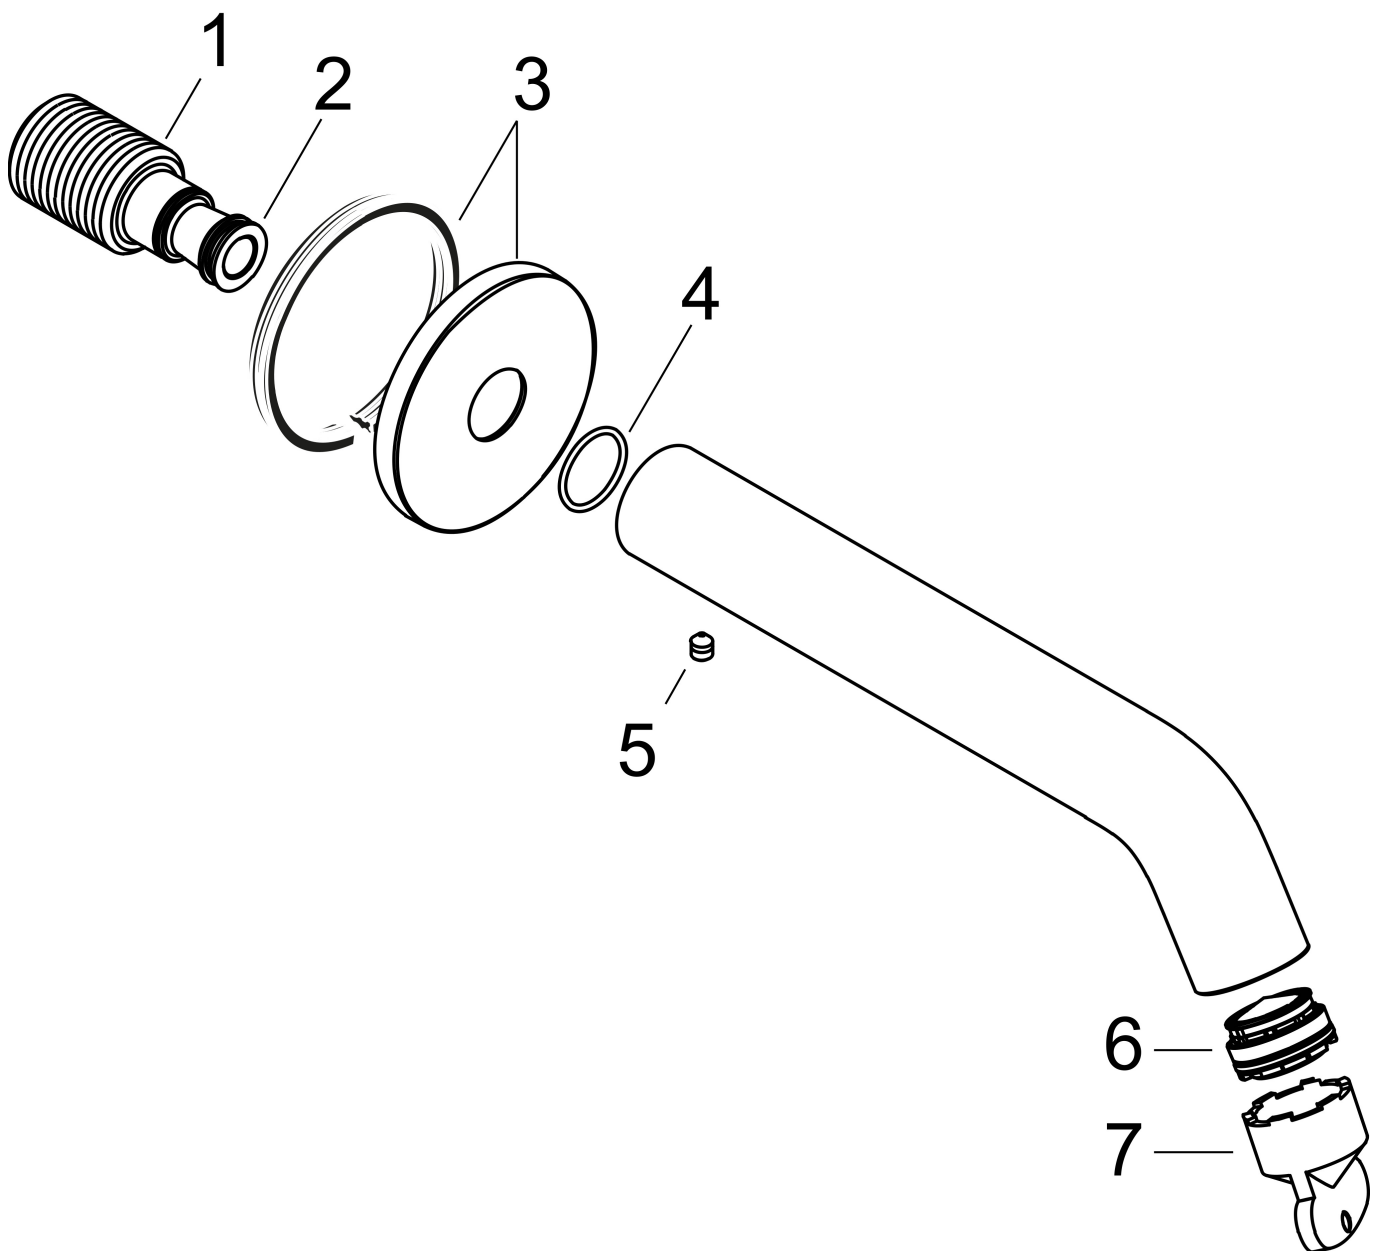

Merk hansgrohe
 Artikelnaam **Tecturis S** Baduitloop
 Art.nr. 73411700
 Oppervlakte Mat wit
 Netto prijs 177,74 EUR

Product foto

Kenmerken

- met rozetten
- voorsprong uitloop 198 mm
- wandmontage
- maximale doorstroomhoeveelheid bij 3 bar: 22,5 l/min
- normale straal

Maat tekeningen

Technologie

Merk hansgrohe
 Artikelnaam **Tecturis S** Baduitloop
 Art.nr. 73411700
 Oppervlakte Mat wit
 Netto prijs 177,74 EUR

Stroomschema

Merk	hansgrohe
Artikelnaam	Tecturis S Baduitloop
Art.nr.	73411700
Oppervlakte	Mat wit
Netto prijs	177,74 EUR

Explosietekening voor bouwjaar: >06/23

Merk hansgrohe
 Artikelnaam **Tecturis S** Baduitloop
 Art.nr. 73411700
 Oppervlakte Mat wit
 Netto prijs 177,74 EUR

Onderdelen voor bouwjaar: >06/23

Pos	Beschrijving	Art.nr.	Prijs
1	aansluiting G $\frac{3}{4}$	92504000	52,00
2	O-ring 13x2	98128000	3,00
3	rozet Ø 65 mm	92754700	49,10
4	O-ring 18x1,5	98231000	3,00
5	inbusschroef M5x6	94810000	4,80
6	perlator M24x1 (38 l/min)	93965000	20,40
7	montagesleutel	95158000	4,80
a	aansluiting G $\frac{1}{2}$	95393000	32,70