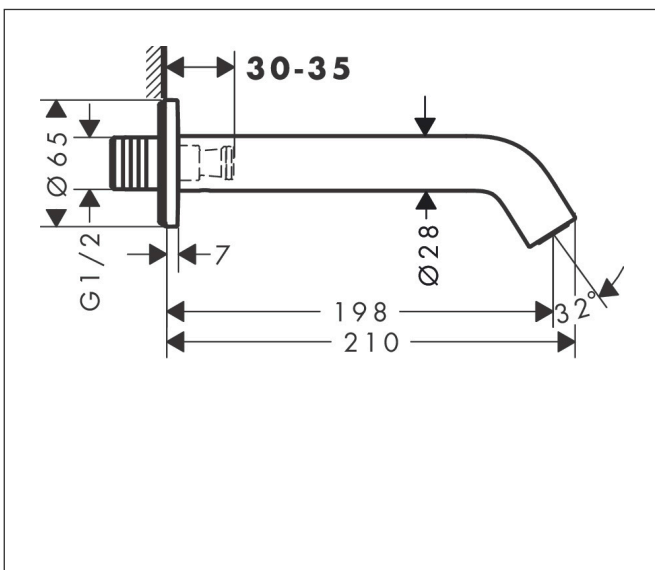

Merk hansgrohe
 Artikelnaam **Tecturis S** Baduitloop
 Art.nr. 73411700
 Oppervlakte Mat wit
 Netto prijs 177,74 EUR

Product foto

Kenmerken

- met rozetten
- voorsprong uitloop 198 mm
- wandmontage
- maximale doorstroomhoeveelheid bij 3 bar: 22,5 l/min
- normale straal

Maat tekeningen

Technologie

Merk hansgrohe
 Artikelnaam **Tecturis S** Baduitloop
 Art.nr. 73411700
 Oppervlakte Mat wit
 Netto prijs 177,74 EUR

Stroomschema

Merk	hansgrohe
Artikelnaam	Tecturis S Baduitloop
Art.nr.	73411700
Oppervlakte	Mat wit
Netto prijs	177,74 EUR

Explosietekening voor bouwjaar: >06/23

Merk hansgrohe
 Artikelnaam **Tecturis S** Baduitloop
 Art.nr. 73411700
 Oppervlakte Mat wit
 Netto prijs 177,74 EUR

Onderdelen voor bouwjaar: >06/23

Pos	Beschrijving	Art.nr.	Prijs
1	aansluiting G $\frac{3}{4}$	92504000	52,00
2	O-ring 13x2	98128000	3,00
3	rozet Ø 65 mm	92754700	49,10
4	O-ring 18x1,5	98231000	3,00
5	inbusschroef M5x6	94810000	4,80
6	perlator M24x1 (38 l/min)	93965000	20,40
7	montagesleutel	95158000	4,80
a	aansluiting G $\frac{1}{2}$	95393000	32,70