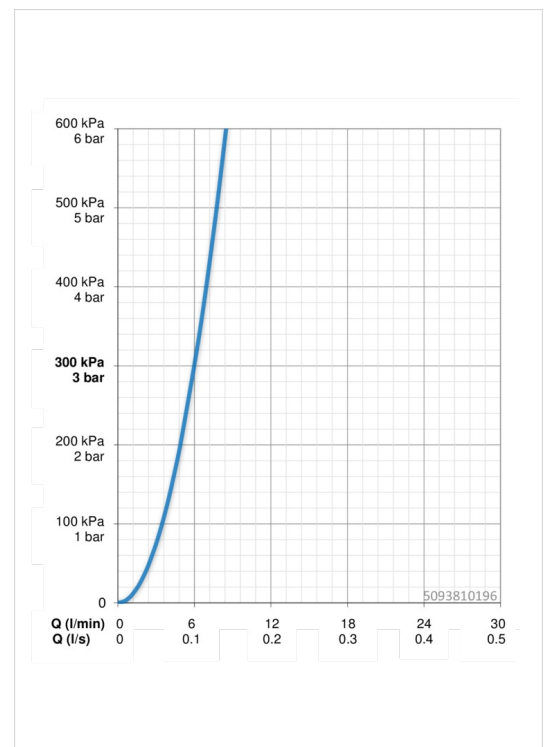

Typegoedkeuringen

ACS

16 ACC LY 700