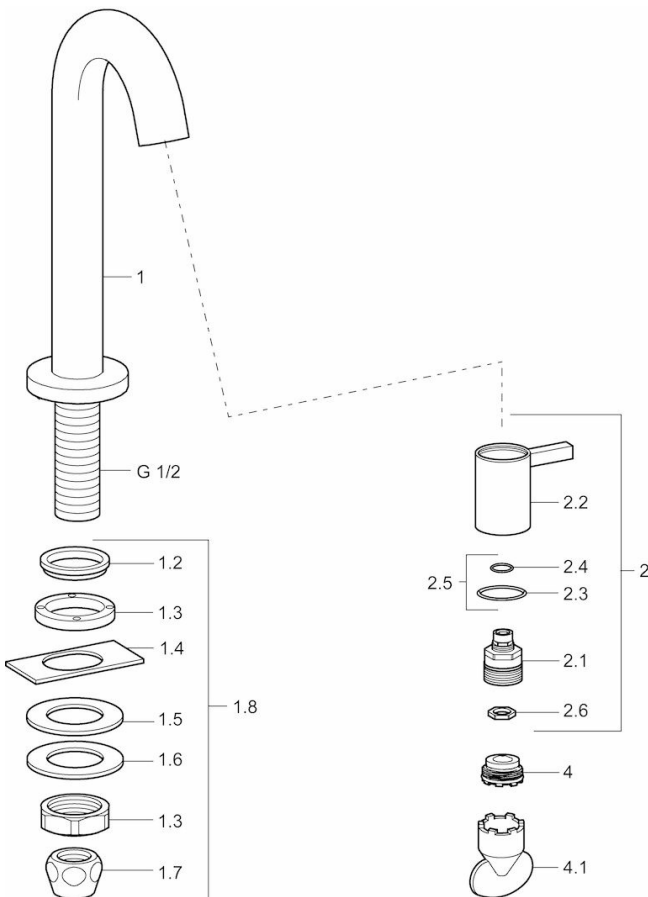

HANSANOVA

Style

WASTAFELKRAAN

5093810196

EAN: 4015474179288

- Badkamer, Openbaar en semi-openbaar
- Eengreeps
- Roestvrij staal
- Vaste uitloop
- CACHÉ® perlator geïntegreerd in kraanhuis
- stainless steel
- Eengreeps bediend
- Keramische bovendeeel voor debiet
- Eén aansluiting voor koud- of voorgegemengd water

Technische gegevens

Doorstromingseigenschappen

Doorstroomhoeveelheid bij 3 bar

6.0 l/min

Technische eigenschappen

DN-maat
Warmwatertoevoer
Werkdruk
Aansluitmaat

DN15
max. +90°C
0.5-10 bar
G1/2

Voorschriften

EN-norm

EN 817

Typegoedkeuringen

ACS

16 ACC LY 700

Reserveonderdelen

SP50938101

Naam	Code
1.2 Dichting	59902296
1.3 Montage moer, G1/2, SW32	59902245
1.4 Protective piece	59905535
1.5 Dichting, 45 x 23 x 2	59902282
1.6 Dichting, 45 x 24 x 0,5	59902328
1.7 Dichting	59910707
1.8 Bevestigingsset	59912335
2 Binnenwerk Roestvrij staal	5991332196
2 Binnenwerk	59913321
2 Binnenwerk Zwart	5991332184
2 Binnenwerk Wit	5991332182
2.1 Binnenwerk	59913323
2.2 Hendel Roestvrij staal	5991332296
2.2 Hendel	59913322
2.2 Hendel Wit	5991332282
2.2 Hendel Zwart	5991332284
2.5 O-ring	59913320
4 Mousseur, M21.5x1, JR Z	59913318
4.1 Perlatorsleutel, M21,5 x 1	59913133
N.I. Mousseur, M21.5x1	59913598