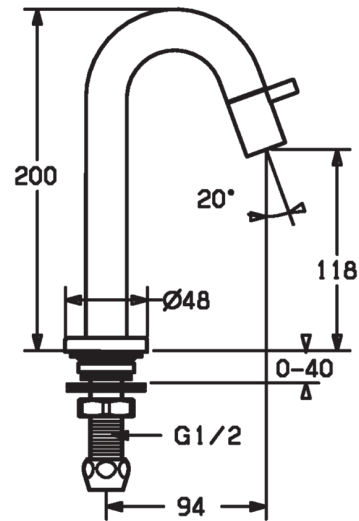

HANSANOVA

Style

WASTAFELKRAAN

5093810196

EAN: 4015474179288

- Badkamer, Openbaar en semi-openbaar
- Eengreeps
- Roestvrij staal
- Vaste uitloop
- CACHÉ® perlator geïntegreerd in kraanhuis
- stainless steel
- Eengreeps bediend
- Keramische bovendeeel voor debiet
- Eén aansluiting voor koud- of voorgegemengd water

Technische gegevens

Doorstromingseigenschappen

Doorstroomhoeveelheid bij 3 bar

6.0 l/min

Technische eigenschappen

DN-maat
Warmwatertoevoer
Werkdruk
Aansluitmaat

DN15
max. +90°C
0.5-10 bar
G1/2

Voorschriften

EN-norm

EN 817

Typegoedkeuringen

ACS

16 ACC LY 700

Reserveonderdelen

SP50938101

Naam	Code
1.2 Dichting	59902296
1.3 Montage moer, G1/2, SW32	59902245
1.4 Protective piece	59905535
1.5 Dichting, 45 x 23 x 2	59902282
1.6 Dichting, 45 x 24 x 0,5	59902328
1.7 Dichting	59910707
1.8 Bevestigingsset	59912335
2 Binnenwerk Roestvrij staal	5991332196
2 Binnenwerk	59913321
2 Binnenwerk Zwart	5991332184
2 Binnenwerk Wit	5991332182
2.1 Binnenwerk	59913323
2.2 Hendel Roestvrij staal	5991332296
2.2 Hendel	59913322
2.2 Hendel Wit	5991332282
2.2 Hendel Zwart	5991332284
2.5 O-ring	59913320
4 Mousseur, M21.5x1, JR Z	59913318
4.1 Perlatorsleutel, M21,5 x 1	59913133
N.I. Mousseur, M21.5x1	59913598