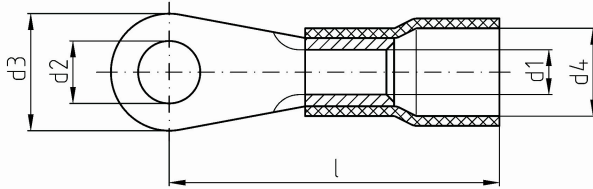

intercable

Datasheet Kabelschoen 70mm² M10

Artikelnummer	ICIQ7010
Doorsnede Kabel	70 mm ²
Gatmaat	M10
Materiaal	CU-HCP 99,95% vlgns DIN EN 13600
Afwerking	Galvanisch vertind
Kleurcode	geel

Maten:

D1	13 mm
D4	22 mm
D2	10.5 mm
D3	22 mm
L	51 mm
Gewicht	2.55 kg/100