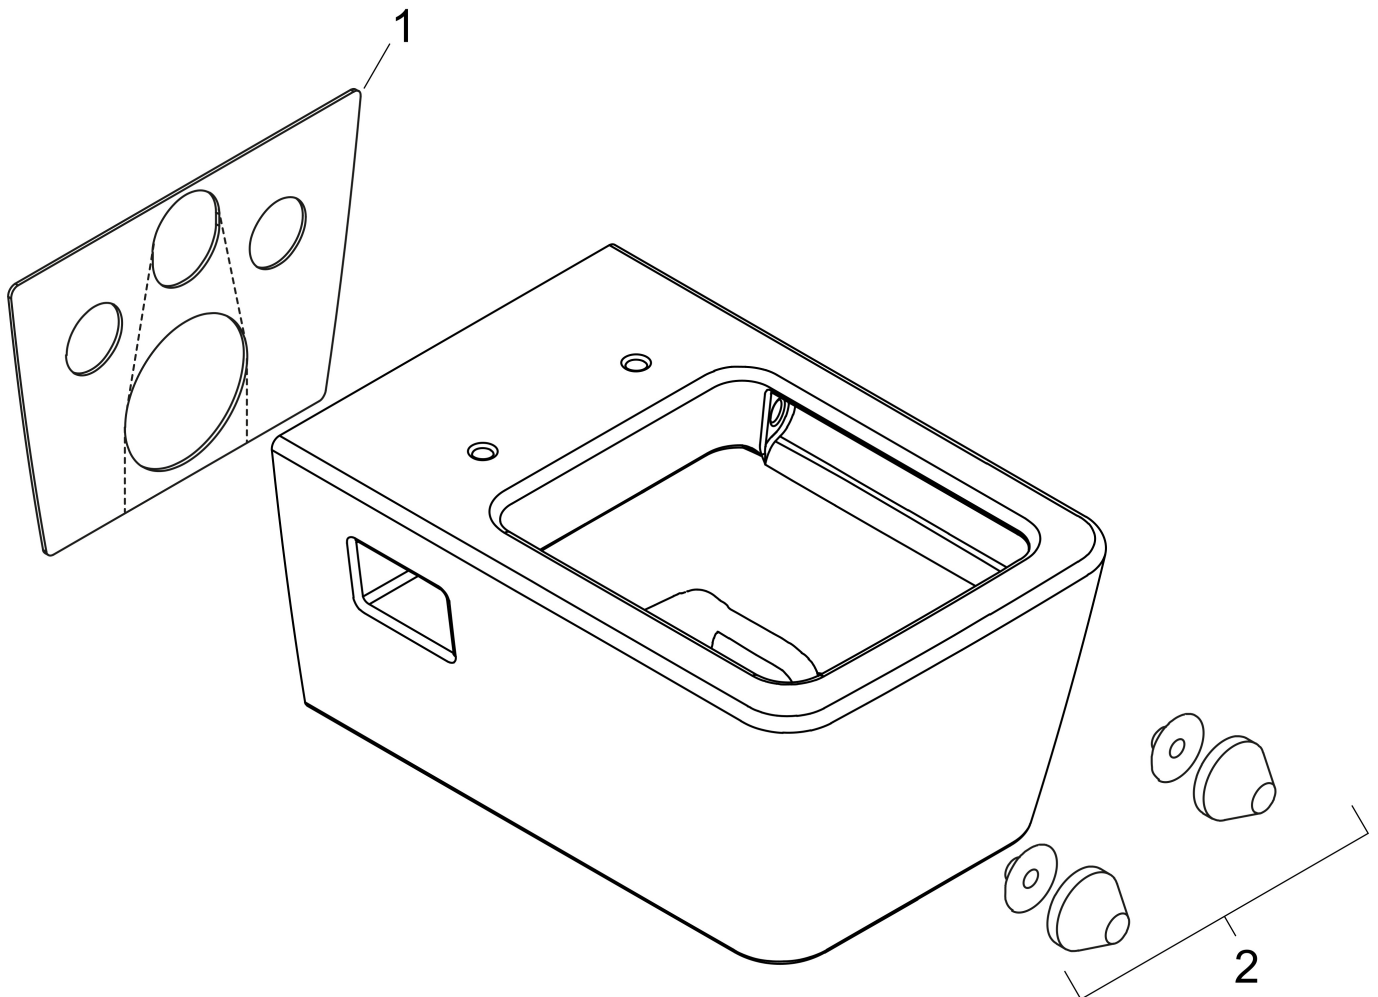

Merk	hansgrohe
Artikelnaam	EluPura Original Q wandcloset 540 AquaChannel Flush, HygieneEffect
Art.nr.	62018450
Oppervlakte	wit
Netto prijs	390,73 EUR

Explosietekening voor bouwjaar: >04/24