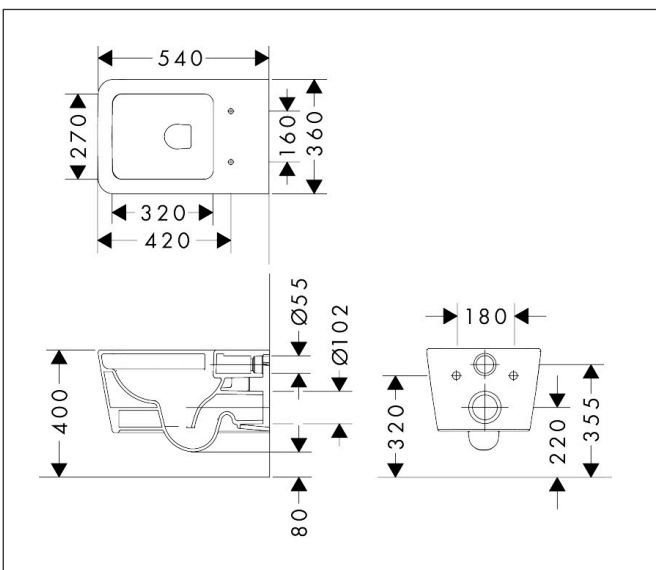

Merk	hansgrohe
Artikelnaam	<b>EluPura Original Q</b> wandcloset 540 AquaChannel Flush, HygieneEffect
Art.nr.	62018450
Oppervlakte	wit
Netto prijs	390,73 EUR

## Maat tekeningen

## Kenmerken

- materiaal: keramiek
- Made to Fit NoiseReduction: een geluiddempende mat die past bij de vorm van het product
- glansgraad keramiek: glanzend
- AquaChannel Flush: Effectief reinigen met krachtige waterstralen
- Type 1, volledig vlak 6 l, 5 l volgens EN997
- spoelt met 4,5 l
- voldoet aan type 2 overeenkomstig EN997
- spoeltype: afspoelen
- rimless
- zichtbare bevestiging
- horizontale afvoer
- hartafstand bevestiging toiletzitting: 160 mm
- hartafstand wandmontage: 180 mm
- montagewijze: wandmontage
- HygieneEffect - Glazuur vermindert de bacteriegroei (betreft uitsluitend de volgende bacteriën: Escherichia coli ATCC 8739 en Salmonella enterica ATCC 13076 (test uitgevoerd volgens ISO 22196: 2011-08))
- EU taxonomie: max. 6l/min
- Conform CE