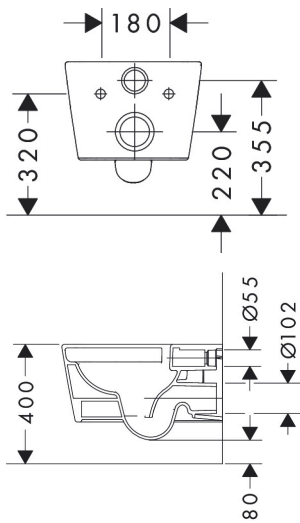

Merk	hansgrohe
Artikelnaam	EluPura Original Q wandcloset 540 AquaChannel Flush, HygieneEffect
Art.nr.	62018450
Oppervlakte	wit
Netto prijs	390,73 EUR

Installatievoorbeelden

i Afmetingen kunnen variëren vanwege keramische toleranties die verband houden met het productieproces.