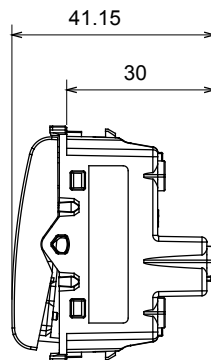

DIMENSIONAL