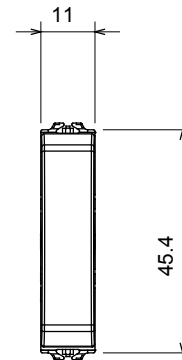

DIMENSIONAL