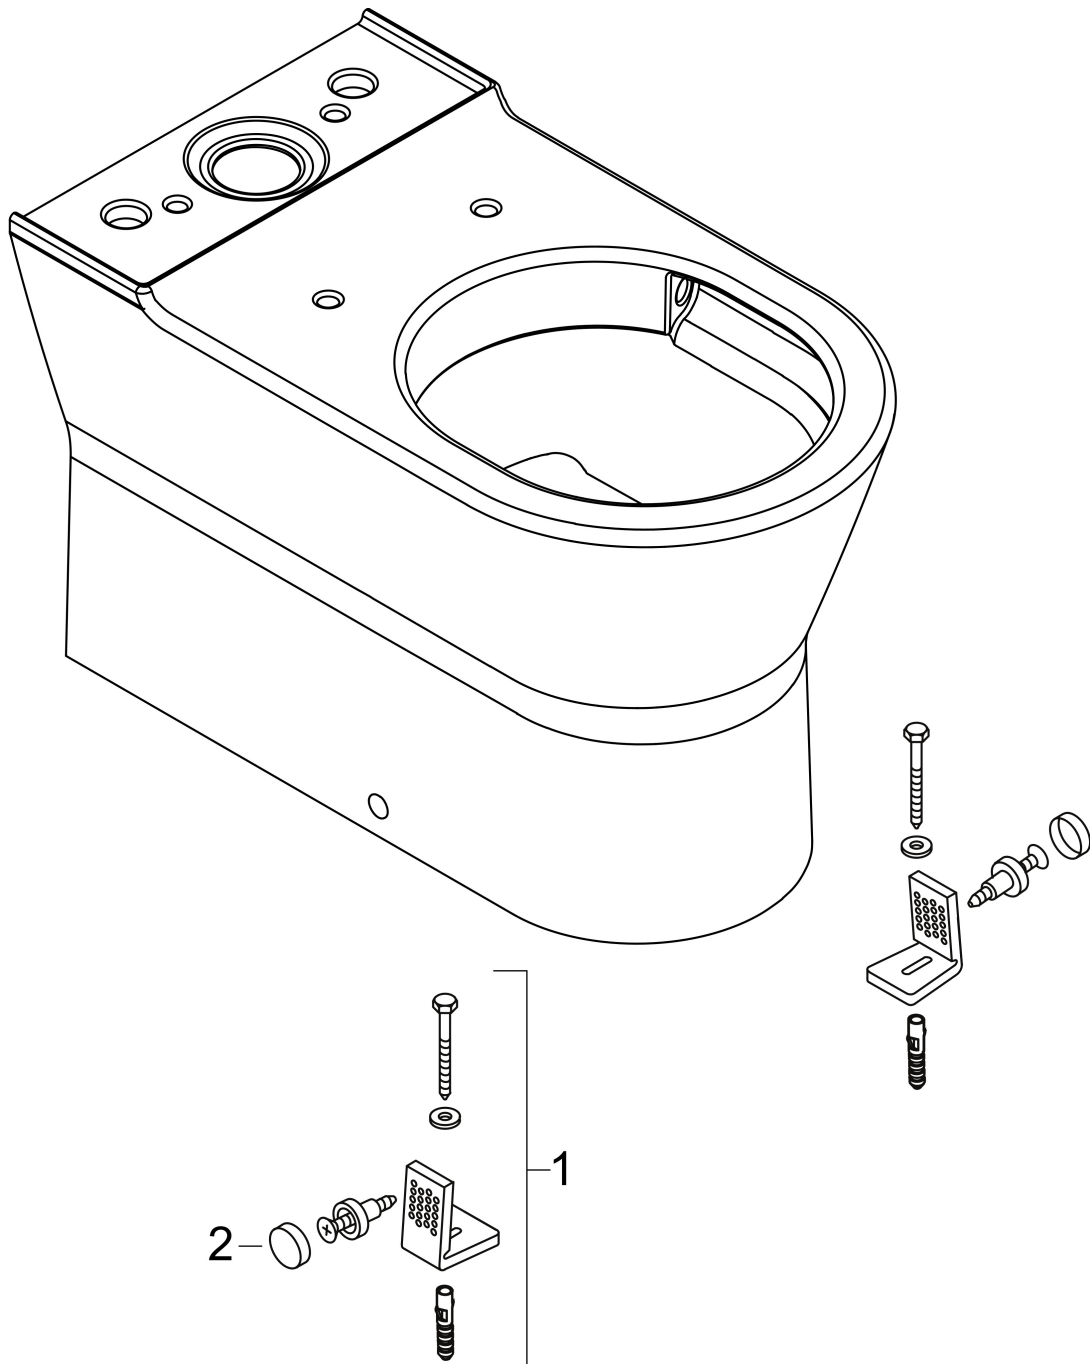

Kenmerken

- materiaal: keramiek
- glansgraad keramiek: glanzend
- AquaChannel Flush: Effectief reinigen met krachtige waterstralen
- Type 1, volledig vlak 5 l, 6 l volgens EN997
- spoeltype: afspoelen
- rimless
- verborgen bevestiging
- horizontale afvoer
- hartafstand bevestiging toiletzitting: 160 mm
- montagewijze: vloergemonteerd
- HygieneEffect - Glazuur vermindert de bacteriegroei (betreft uitsluitend de volgende bacteriën: Escherichia coli ATCC 8739 en Salmonella enterica ATCC 13076 (test uitgevoerd volgens ISO 22196: 2011-08))
- EU taxonomie: max. 6l/min
- Conform CE

Merk	hansgrohe
Artikelnaam	EluPura Original S losse toiletspot van duoblok 640 met horizontale uitgang AquaChannel Flush, HygieneEffect
Art.nr.	62038450
Oppervlakte	wit
Netto prijs	305,19 EUR

Installatievoorbeelden

i Afmetingen kunnen variëren vanwege keramische toleranties die verband houden met het productieproces.

Merk	hansgrohe
Artikelnaam	EluPura Original S losse toiletspot van duoblok 640 met horizontale uitgang AquaChannel Flush, HygieneEffect
Art.nr.	62038450
Oppervlakte	wit
Netto prijs	305,19 EUR

Explosietekening voor bouwjaar: >06/24

Merk	hansgrohe
Artikelnaam	EluPura Original S losse toiletspot van duoblok 640 met horizontale uitgang AquaChannel Flush, HygieneEffect
Art.nr.	62038450
Oppervlakte	wit
Netto prijs	305,19 EUR