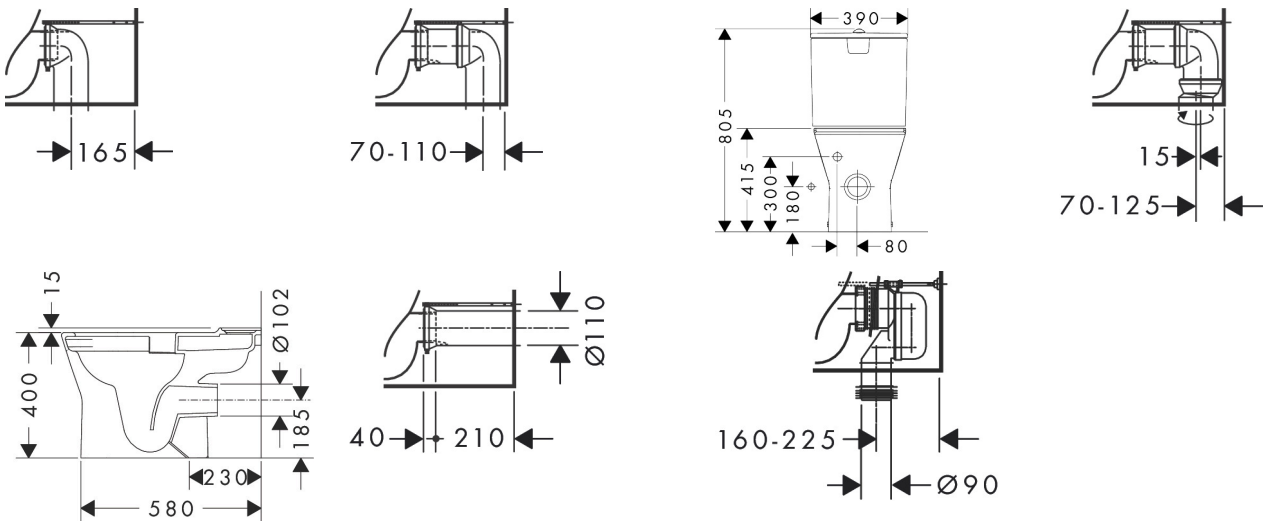

Maat tekeningen

Technologie

Merk	hansgrohe
Artikelnaam	EluPura Original S losse toiletpot van duoblok 640 met horizontale uitgang AquaChannel Flush, HygieneEffect
Art.nr.	62038450
Oppervlakte	wit
Netto prijs	305,19 EUR

Merk	hansgrohe
Artikelnaam	EluPura Original S losse toiletspot van duoblok 640 met horizontale uitgang AquaChannel Flush, HygieneEffect
Art.nr.	62038450
Oppervlakte	wit
Netto prijs	305,19 EUR

Installatievoorbeelden

i Afmetingen kunnen variëren vanwege keramische toleranties die verband houden met het productieproces.

Merk	hansgrohe
Artikelnaam	EluPura Original S losse toiletspot van duoblok 640 met horizontale uitgang AquaChannel Flush, HygieneEffect
Art.nr.	62038450
Oppervlakte	wit
Netto prijs	305,19 EUR

Explosietekening voor bouwjaar: >06/24

Merk	hansgrohe
Artikelnaam	EluPura Original S losse toiletspot van duoblok 640 met horizontale uitgang AquaChannel Flush, HygieneEffect
Art.nr.	62038450
Oppervlakte	wit
Netto prijs	305,19 EUR