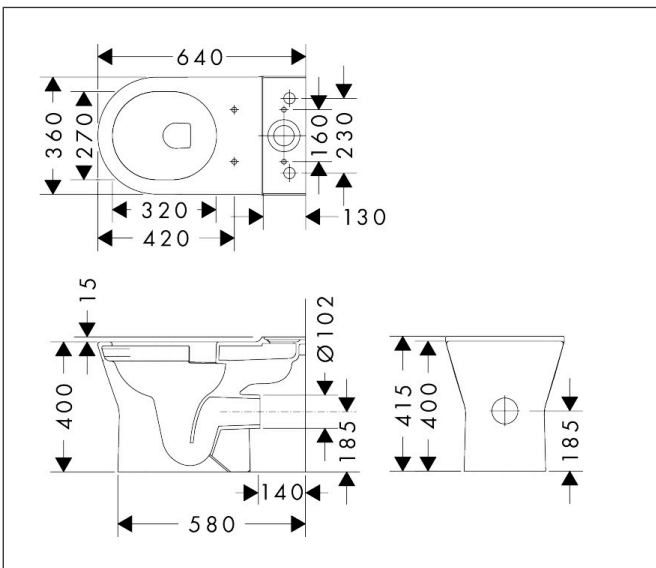

Kenmerken

- materiaal: keramiek
- glansgraad keramiek: glanzend
- AquaChannel Flush: Effectief reinigen met krachtige waterstralen
- Type 1, volledig vlak 5 l, 6 l volgens EN997
- spoeltype: afspoelen
- rimless
- verborgen bevestiging
- horizontale afvoer
- hartafstand bevestiging toiletzitting: 160 mm
- montagewijze: vloergemonteerd
- HygieneEffect - Glazuur vermindert de bacteriegroei (betreft uitsluitend de volgende bacteriën: Escherichia coli ATCC 8739 en Salmonella enterica ATCC 13076 (test uitgevoerd volgens ISO 22196: 2011-08))
- EU taxonomie: max. 6l/min
- Conform CE

Maat tekeningen

Technologie

Merk	hansgrohe
Artikelnaam	EluPura Original S losse toiletpot van duoblok 640 met horizontale uitgang AquaChannel Flush, HygieneEffect
Art.nr.	62038450
Oppervlakte	wit
Netto prijs	305,19 EUR

i Afmetingen kunnen variëren vanwege keramische toleranties die verband houden met het productieproces.

Merk	hansgrohe
Artikelnaam	EluPura Original S losse toiletspot van duoblok 640 met horizontale uitgang AquaChannel Flush, HygieneEffect
Art.nr.	62038450
Oppervlakte	wit
Netto prijs	305,19 EUR

Explosietekening voor bouwjaar: >06/24

Merk	hansgrohe
Artikelnaam	EluPura Original S losse toiletspot van duoblok 640 met horizontale uitgang AquaChannel Flush, HygieneEffect
Art.nr.	62038450
Oppervlakte	wit
Netto prijs	305,19 EUR