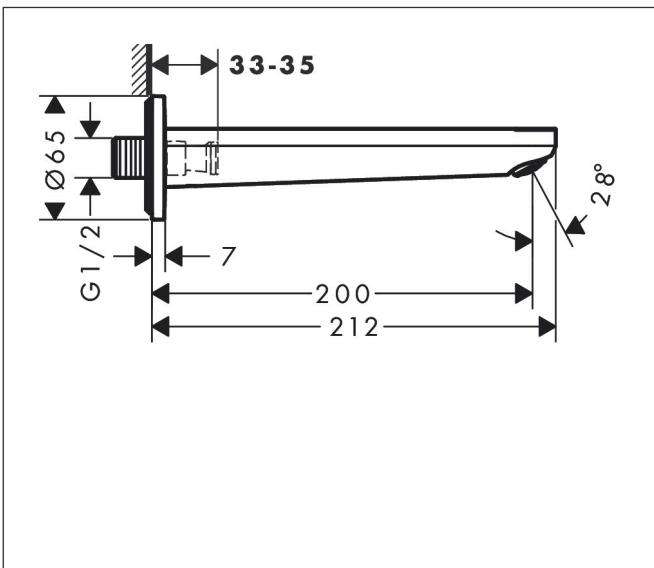

Merk hansgrohe
Artikelnaam **Rebris E** baduitloop
Art.nr. 72431000
Oppervlakte chroom
Netto prijs 99,09 EUR

Product foto

Kenmerken

- met rozetten
- voorsprong uitloop 200 mm
- wandmontage
- maximale doorstroomhoeveelheid bij 3 bar: 22 l/min
- normale straal

Maat tekeningen

Technologie

Merk hansgrohe
 Artikelnaam **Rebris E** baduitloop
 Art.nr. 72431000
 Oppervlakte chroom
 Netto prijs 99,09 EUR

Stroomschema

Merk	hansgrohe
Artikelnaam	Rebris E baduitloop
Art.nr.	72431000
Oppervlakte	chrom
Netto prijs	99,09 EUR

Explosietekening voor bouwjaar: >06/22

Merk hansgrohe
 Artikelnaam **Rebris E** baduitloop
 Art.nr. 72431000
 Oppervlakte chroom
 Netto prijs 99,09 EUR

Onderdelen voor bouwjaar: >06/22

Pos	Beschrijving	Art.nr.	Prijs
1	aansluiting G $\frac{3}{4}$	92504000	52,00
2	O-ring 13x2	98128000	3,00
3	rozet Ø 65 mm	92754000	32,70
4	dichting	97530000	4,80
5	O-ring 18x1,5	98231000	3,00
6	inbusschroef M5x6	97768000	3,00
7	perlator M24x1 (30 l/min)	94656000	4,80
a	aansluiting G $\frac{1}{2}$	95393000	32,70