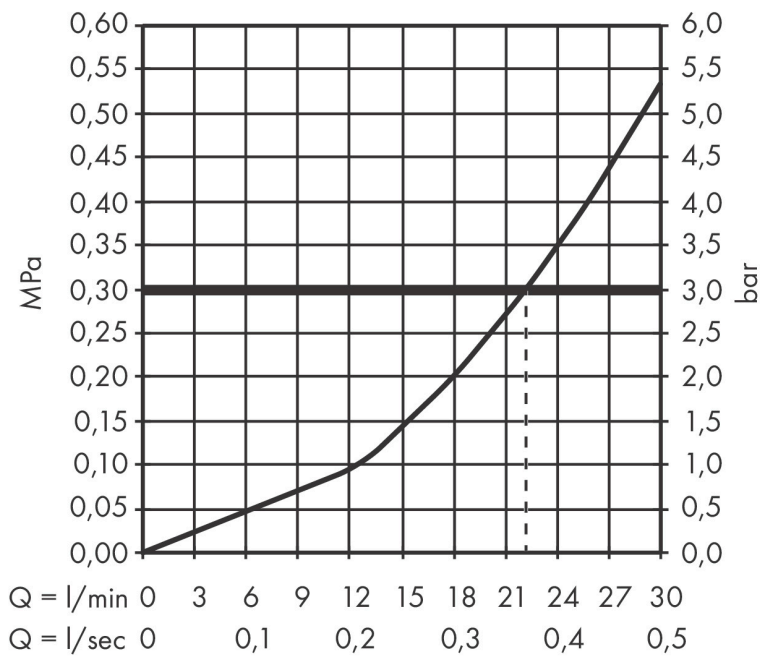

Merk hansgrohe
Artikelnaam **Rebris E** baduitloop
Art.nr. 72431000
Oppervlakte chroom
Netto prijs 99,09 EUR

Product foto

Kenmerken

- met rozetten
- voorsprong uitloop 200 mm
- wandmontage
- maximale doorstroomhoeveelheid bij 3 bar: 22 l/min
- normale straal

Maat tekeningen

Technologie

Merk hansgrohe
 Artikelnaam **Rebris E** baduitloop
 Art.nr. 72431000
 Oppervlakte chroom
 Netto prijs 99,09 EUR

Stroomschema

Merk	hansgrohe
Artikelnaam	Rebris E baduitloop
Art.nr.	72431000
Oppervlakte	chrom
Netto prijs	99,09 EUR

Explosietekening voor bouwjaar: >06/22

Merk hansgrohe
 Artikelnaam **Rebris E** baduitloop
 Art.nr. 72431000
 Oppervlakte chroom
 Netto prijs 99,09 EUR

Onderdelen voor bouwjaar: >06/22

Pos	Beschrijving	Art.nr.	Prijs
1	aansluiting G $\frac{3}{4}$	92504000	52,00
2	O-ring 13x2	98128000	3,00
3	rozet Ø 65 mm	92754000	32,70
4	dichting	97530000	4,80
5	O-ring 18x1,5	98231000	3,00
6	inbusschroef M5x6	97768000	3,00
7	perlator M24x1 (30 l/min)	94656000	4,80
a	aansluiting G $\frac{1}{2}$	95393000	32,70