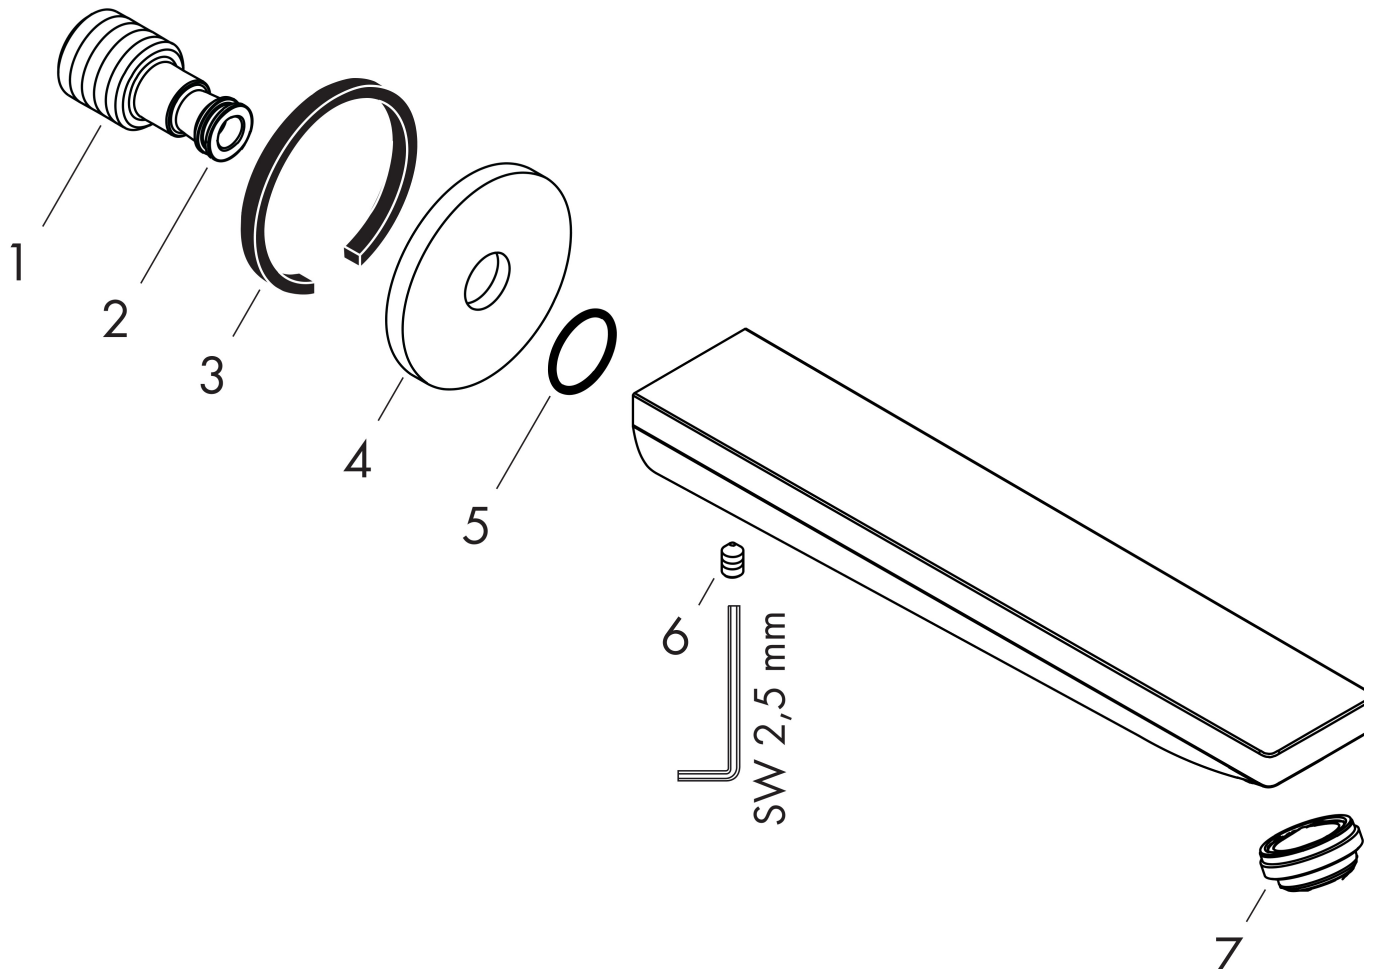

Merk hansgrohe
Artikelnaam **Rebris E** baduitloop
Art.nr. 72431000
Oppervlakte chroom
Netto prijs 99,09 EUR

Product foto

Kenmerken

- met rozetten
- voorsprong uitloop 200 mm
- wandmontage
- maximale doorstroomhoeveelheid bij 3 bar: 22 l/min
- normale straal

Maat tekeningen

Technologie

Merk hansgrohe
 Artikelnaam **Rebris E** baduitloop
 Art.nr. 72431000
 Oppervlakte chroom
 Netto prijs 99,09 EUR

Stroomschema

Merk	hansgrohe
Artikelnaam	Rebris E baduitloop
Art.nr.	72431000
Oppervlakte	chrom
Netto prijs	99,09 EUR

Explosietekening voor bouwjaar: >06/22

Merk hansgrohe
 Artikelnaam **Rebris E** baduitloop
 Art.nr. 72431000
 Oppervlakte chroom
 Netto prijs 99,09 EUR

Onderdelen voor bouwjaar: >06/22

Pos	Beschrijving	Art.nr.	Prijs
1	aansluiting G $\frac{3}{4}$	92504000	52,00
2	O-ring 13x2	98128000	3,00
3	rozet Ø 65 mm	92754000	32,70
4	dichting	97530000	4,80
5	O-ring 18x1,5	98231000	3,00
6	inbusschroef M5x6	97768000	3,00
7	perlator M24x1 (30 l/min)	94656000	4,80
a	aansluiting G $\frac{1}{2}$	95393000	32,70