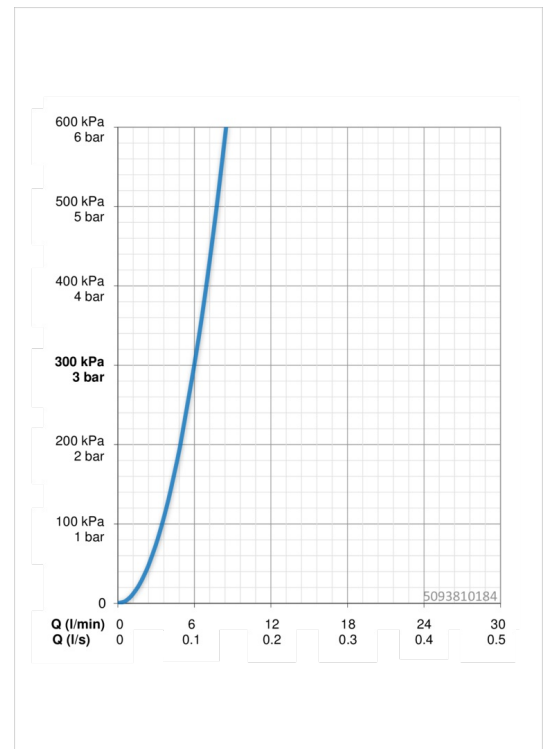

Typegoedkeuringen

ACS

16 ACC LY 700