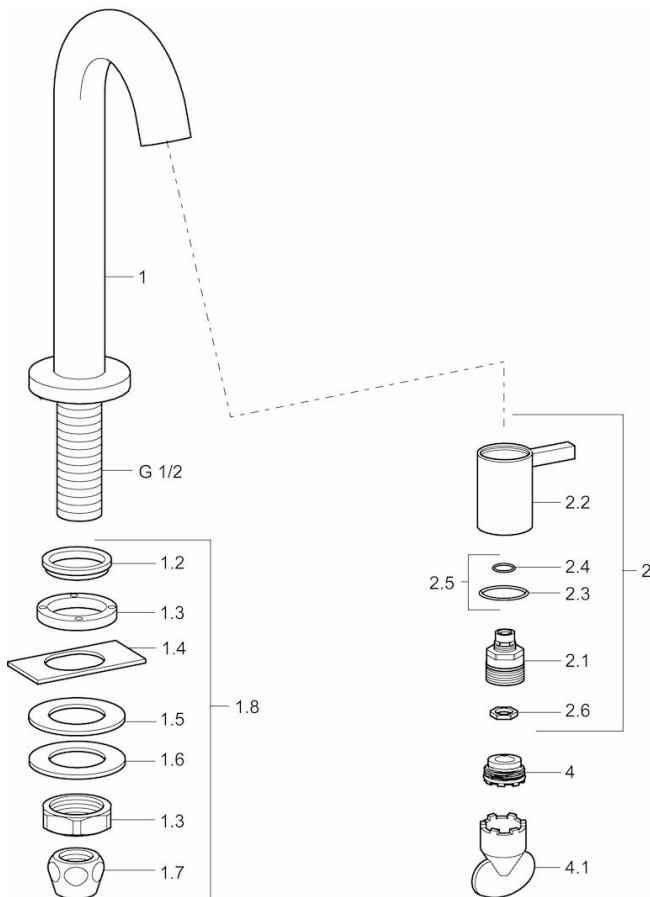

HANSANOVA

Style

WASTAFELKRAAN

5093810184

EAN: 4015474171763

- Badkamer, Openbaar en semi-openbaar
- Eengreeps
- Zwart
- Vaste uitloop
- CACHÉ® perlator geïntegreerd in kraanhuis
- brass
- Eengreeps bediend
- Keramische bovendeeel voor debiet
- Eén aansluiting voor koud- of voorgemengd water
- Kraanhuis gemaakt van DZR messing

Technische gegevens

Doorstromingseigenschappen

Doorstroomhoeveelheid bij 3 bar

6.0 l/min

Technische eigenschappen

DN-maat
Warmwatertoevoer
Werkdruk
Aansluitmaat

DN15
max. +90°C
0.5-10 bar
G1/2

Voorschriften

EN-norm

EN 817

Typegoedkeuringen

ACS

16 ACC LY 700

Reserveonderdelen

SP50938101

Naam	Code
1.2 Dichting	59902296
1.3 Montage moer, G1/2, SW32	59902245
1.4 Protective piece	59905535
1.5 Dichting, 45 x 23 x 2	59902282
1.6 Dichting, 45 x 24 x 0,5	59902328
1.7 Dichting	59910707
1.8 Bevestigingsset	59912335
2 Binnenwerk Roestvrij staal	5991332196
2 Binnenwerk	59913321
2 Binnenwerk Zwart	5991332184
2 Binnenwerk Wit	5991332182
2.1 Binnenwerk	59913323
2.2 Hendel Roestvrij staal	5991332296
2.2 Hendel	59913322
2.2 Hendel Wit	5991332282
2.2 Hendel Zwart	5991332284
2.5 O-ring	59913320
4 Mousseur, M21.5x1, JR Z	59913318
4.1 Perlatorsleutel, M21,5 x 1	59913133
N.I. Mousseur, M21.5x1	59913598