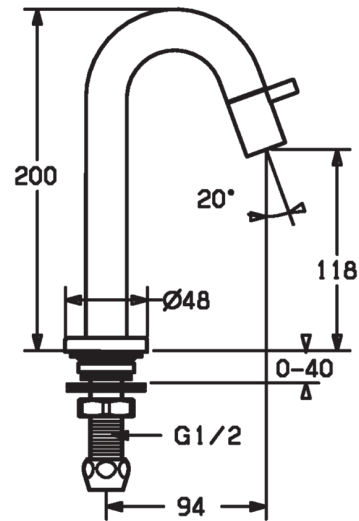

HANSANOVA

Style

WASTAFELKRAAN

5093810184

EAN: 4015474171763

- Badkamer, Openbaar en semi-openbaar
- Eengreeps
- Zwart
- Vaste uitloop
- CACHÉ® perlator geïntegreerd in kraanhuis
- brass
- Eengreeps bediend
- Keramische bovendeeel voor debiet
- Eén aansluiting voor koud- of voorgemengd water
- Kraanhuis gemaakt van DZR messing

Technische gegevens

Doorstromingseigenschappen

Doorstroomhoeveelheid bij 3 bar

6.0 l/min

Technische eigenschappen

DN-maat
Warmwatertoevoer
Werkdruk
Aansluitmaat

DN15
max. +90°C
0.5-10 bar
G1/2

Voorschriften

EN-norm

EN 817

Typegoedkeuringen

ACS

16 ACC LY 700

Reserveonderdelen

SP50938101

Naam	Code
1.2 Dichting	59902296
1.3 Montage moer, G1/2, SW32	59902245
1.4 Protective piece	59905535
1.5 Dichting, 45 x 23 x 2	59902282
1.6 Dichting, 45 x 24 x 0,5	59902328
1.7 Dichting	59910707
1.8 Bevestigingsset	59912335
2 Binnenwerk Roestvrij staal	5991332196
2 Binnenwerk	59913321
2 Binnenwerk Zwart	5991332184
2 Binnenwerk Wit	5991332182
2.1 Binnenwerk	59913323
2.2 Hendel Roestvrij staal	5991332296
2.2 Hendel	59913322
2.2 Hendel Wit	5991332282
2.2 Hendel Zwart	5991332284
2.5 O-ring	59913320
4 Mousseur, M21.5x1, JR Z	59913318
4.1 Perlatorsleutel, M21,5 x 1	59913133
N.I. Mousseur, M21.5x1	59913598