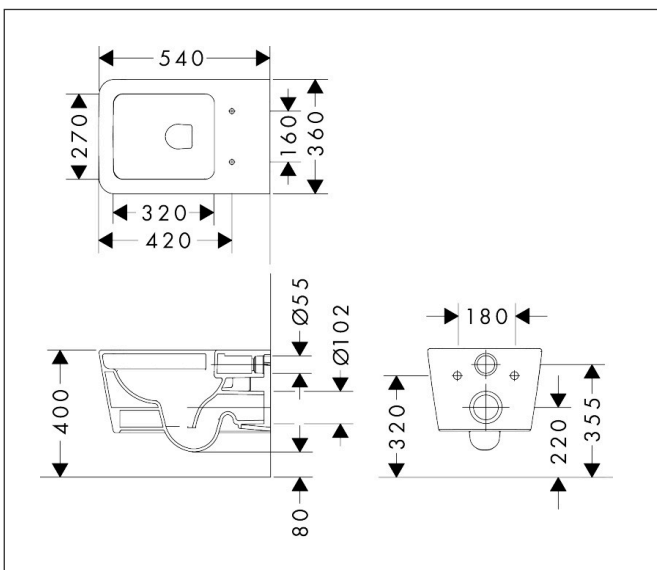

Merk	hansgrohe
Artikelnaam	<b>EluPura Original Q</b> wandcloset 540 AquaChannel Flush, SmartClean
Art.nr.	61181450
Oppervlakte	wit
Netto prijs	372,89 EUR

## Kenmerken

- materiaal: keramiek
- SmartClean: vuilafstotende glazuurlaag
- Made to Fit NoiseReduction: een geluiddempende mat die past bij de vorm van het product
- glansgraad keramiek: glanzend
- AquaChannel Flush: Effectief reinigen met krachtige waterstralen
- Type 1, volledig vlak 5 l, 6 l volgens EN997
- spoelt met 4,5 l
- voldoet aan type 2 overeenkomstig EN997
- spoeltype: afspoelen
- rimless
- verborgen bevestiging
- hartafstand bevestiging toiletzitting: 160 mm
- hartafstand wandmontage: 180 mm
- montagewijze: vloergemonteerd
- EU taxonomie: max. 6l/min
- Conform CE

## Maat tekeningen