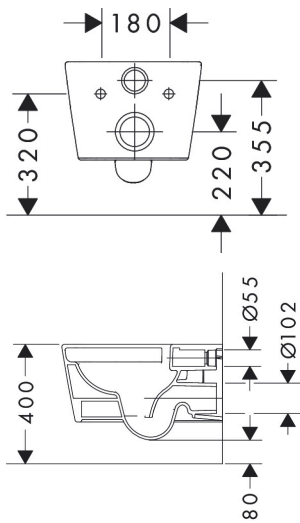

Merk	hansgrohe
Artikelnaam	EluPura Original Q wandcloset 540 AquaChannel Flush, SmartClean
Art.nr.	61181450
Oppervlakte	wit
Netto prijs	372,89 EUR

Installatievoorbeelden

i Afmetingen kunnen variëren vanwege keramische toleranties die verband houden met het productieproces.