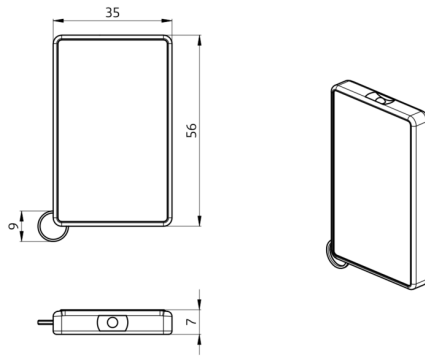

B.E.G.**LUXOMAT®**

IR-LC-Mini

92093 EAN: 4007529920938

- Afmetingen: 57 x 35 x 7 mm
- Kleur: -
- Accu: Lithium 3.0 V
0 mAh

Bestelgegevens

Omschrijving	Kleur	Art.nr.
IR-LC-Mini	-	92093

Accessoires

Omschrijving	Kleur	Art.nr.
Muurhouder IR-RC	wit	92100

Technische gegevens

Afmetingen: 57 x 35 x 7 mm
Kleur: -
Accu: Lithium 3.0 V
0 mAh
Zenderreikwijdte: **bewolkt/donker:** max.
5 tot 6 m
zonlicht: max. 2 tot 3 m

Productinformatie

Mini-infrarood-Afstandsbediening voor de eindgebruiker

Geschikt voor: 91008, 91018, 91028, 91048, 91049, ...

Accessoires

Muurhouder IR-RC

Art.nr.: 92100

Afmetingen: 63 x 30 x 19 mm

Behuizing: polycarbonaat, UV-bestendig

Kleur: wit