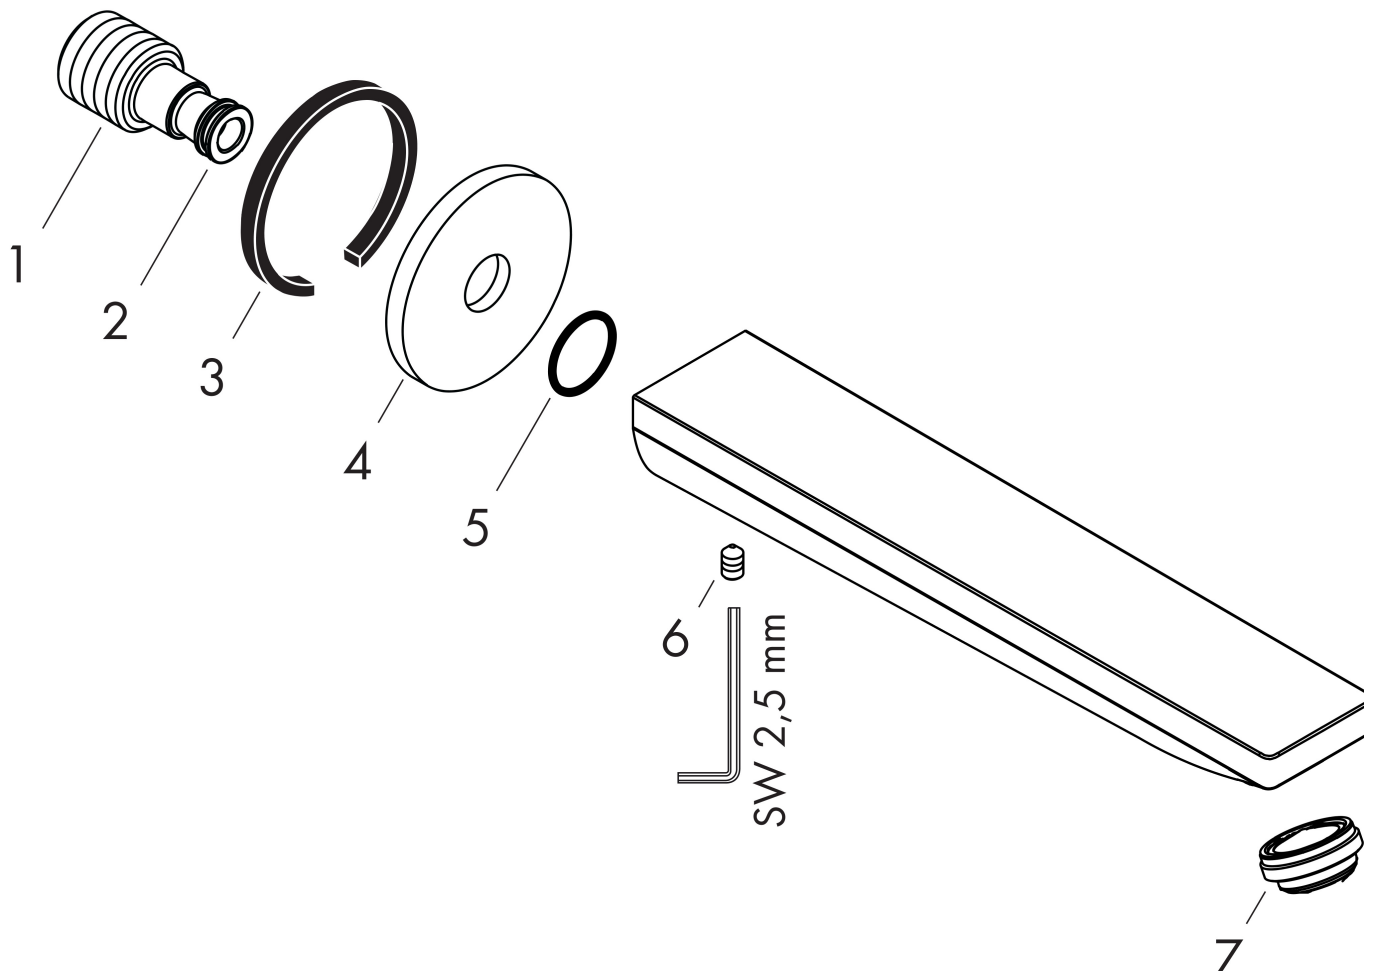

Merk hansgrohe
 Artikelnaam **Rebris E** baduitloop
 Art.nr. 72431670
 Oppervlakte Mat zwart
 Netto prijs 123,95 EUR

Product foto

Kenmerken

- met rozetten
- voorsprong uitloop 200 mm
- wandmontage
- maximale doorstroomhoeveelheid bij 3 bar: 22 l/min
- normale straal

Maat tekeningen

Technologie

Merk hansgrohe
 Artikelnaam **Rebris E** baduitloop
 Art.nr. 72431670
 Oppervlakte Mat zwart
 Netto prijs 123,95 EUR

Stroomschema

Merk	hansgrohe
Artikelnaam	Rebris E baduitloop
Art.nr.	72431670
Oppervlakte	Mat zwart
Netto prijs	123,95 EUR

Explosietekening voor bouwjaar: >06/22

Merk hansgrohe
 Artikelnaam **Rebris E** baduitloop
 Art.nr. 72431670
 Oppervlakte Mat zwart
 Netto prijs 123,95 EUR

Onderdelen voor bouwjaar: >06/22

Pos	Beschrijving	Art.nr.	Prijs
1	aansluiting G $\frac{3}{4}$	92504000	52,00
2	O-ring 13x2	98128000	3,00
3	rozet Ø 65 mm	92754670	49,10
4	dichting	97530000	4,80
5	O-ring 18x1,5	98231000	3,00
6	inbusschroef M5x6	97768000	3,00
7	perlator M24x1 (30 l/min)	94656000	4,80
a	aansluiting G $\frac{1}{2}$	95393000	32,70