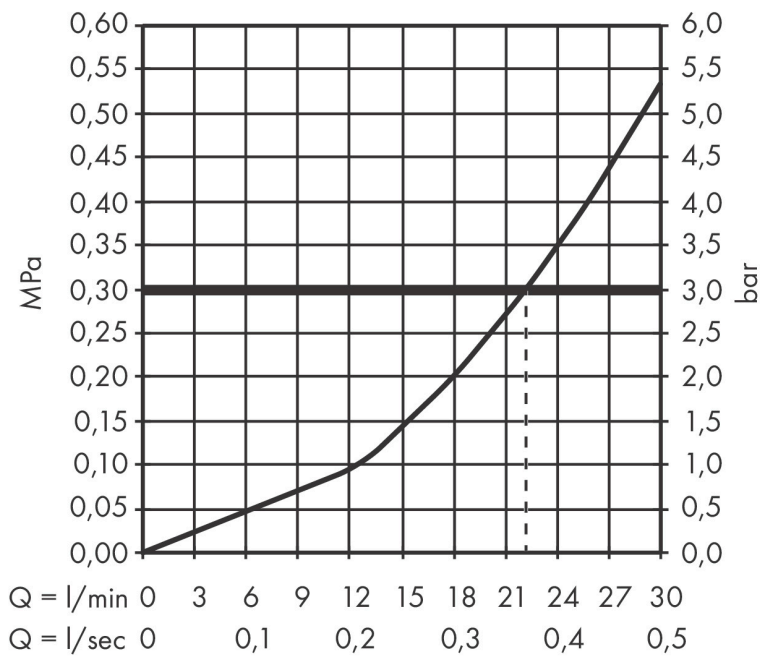

Merk hansgrohe
 Artikelnaam **Rebris E** baduitloop
 Art.nr. 72431670
 Oppervlakte Mat zwart
 Netto prijs 123,95 EUR

Product foto

Kenmerken

- met rozetten
- voorsprong uitloop 200 mm
- wandmontage
- maximale doorstroomhoeveelheid bij 3 bar: 22 l/min
- normale straal

Maat tekeningen

Technologie

Merk hansgrohe
 Artikelnaam **Rebris E** baduitloop
 Art.nr. 72431670
 Oppervlakte Mat zwart
 Netto prijs 123,95 EUR

Stroomschema

Merk	hansgrohe
Artikelnaam	Rebris E baduitloop
Art.nr.	72431670
Oppervlakte	Mat zwart
Netto prijs	123,95 EUR

Explosietekening voor bouwjaar: >06/22

Merk hansgrohe
 Artikelnaam **Rebris E** baduitloop
 Art.nr. 72431670
 Oppervlakte Mat zwart
 Netto prijs 123,95 EUR

Onderdelen voor bouwjaar: >06/22

Pos	Beschrijving	Art.nr.	Prijs
1	aansluiting G $\frac{3}{4}$	92504000	52,00
2	O-ring 13x2	98128000	3,00
3	rozet Ø 65 mm	92754670	49,10
4	dichting	97530000	4,80
5	O-ring 18x1,5	98231000	3,00
6	inbusschroef M5x6	97768000	3,00
7	perlator M24x1 (30 l/min)	94656000	4,80
a	aansluiting G $\frac{1}{2}$	95393000	32,70