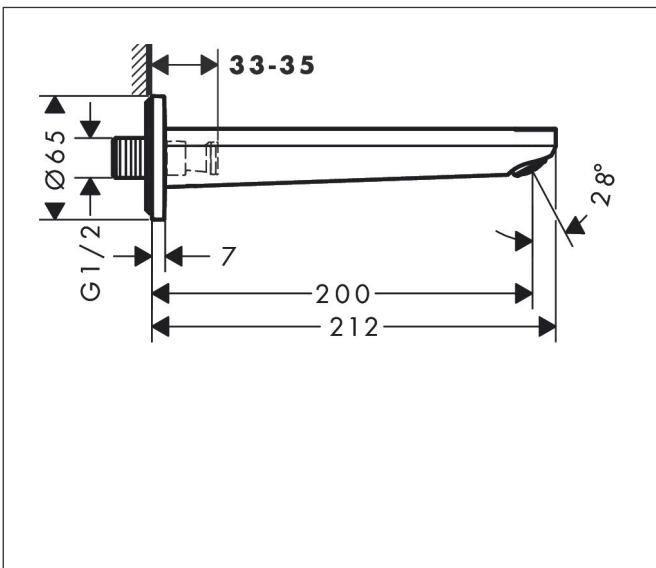

Merk hansgrohe
 Artikelnaam **Rebris E** baduitloop
 Art.nr. 72431670
 Oppervlakte Mat zwart
 Netto prijs 123,95 EUR

Product foto

Kenmerken

- met rozetten
- voorsprong uitloop 200 mm
- wandmontage
- maximale doorstroomhoeveelheid bij 3 bar: 22 l/min
- normale straal

Maat tekeningen

Technologie

Merk hansgrohe
 Artikelnaam **Rebris E** baduitloop
 Art.nr. 72431670
 Oppervlakte Mat zwart
 Netto prijs 123,95 EUR

Stroomschema

Merk	hansgrohe
Artikelnaam	Rebris E baduitloop
Art.nr.	72431670
Oppervlakte	Mat zwart
Netto prijs	123,95 EUR

Explosietekening voor bouwjaar: >06/22

Merk hansgrohe
 Artikelnaam **Rebris E** baduitloop
 Art.nr. 72431670
 Oppervlakte Mat zwart
 Netto prijs 123,95 EUR

Onderdelen voor bouwjaar: >06/22

Pos	Beschrijving	Art.nr.	Prijs
1	aansluiting G $\frac{3}{4}$	92504000	52,00
2	O-ring 13x2	98128000	3,00
3	rozet Ø 65 mm	92754670	49,10
4	dichting	97530000	4,80
5	O-ring 18x1,5	98231000	3,00
6	inbusschroef M5x6	97768000	3,00
7	perlator M24x1 (30 l/min)	94656000	4,80
a	aansluiting G $\frac{1}{2}$	95393000	32,70