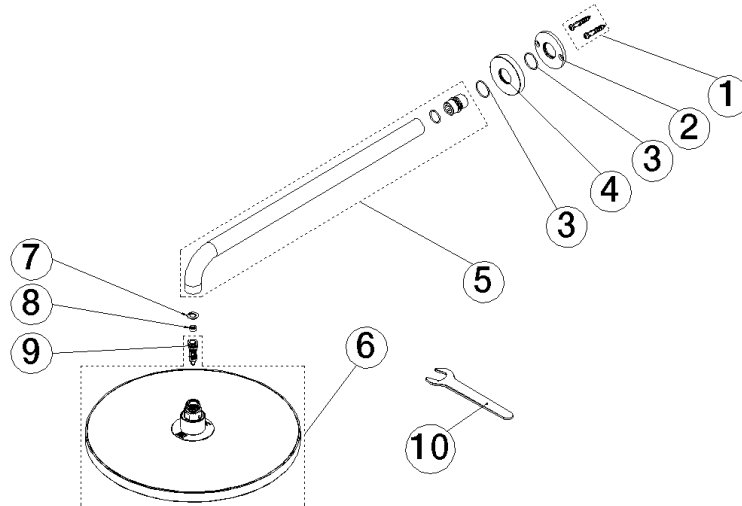

28 675 970 Produktversion ab 01.04.2025

- Regenbrause Ø 300 mm
- Material Regenbrause: Kunststoff
- PURE RAIN, Durchfluss max. 14 l/min (bei 3 Bar)
- Funktion ab: 10 l/min
- mit Leerlauf-Funktion
- mit Antikalk-System

Technische Daten:

- Ausladung 450 mm
- Rosette Ø 60 mm
- Anschluss 1/2"

Hinweise:

	Chrom	28 675 970-00
	Dark Chrome	28 675 970-19
	Light Gold (PVD)	28 675 970-26
	Light Gold gebürstet (PVD)	28 675 970-27
	Schwarz matt	28 675 970-33
	Gold gebürstet (PVD)	28 675 970-37
	Bronze gebürstet (PVD)	28 675 970-42
	Chrom gebürstet	28 675 970-93
	Dark Platinum gebürstet	28 675 970-99

Empfohlenes Zubehör

UP-Wandwinkel - 35 085 970 90

- Min. Einbautiefe 90 mm
- Max. Einbautiefe 163 mm

28 675 970 Produktversion ab 01.04.2025

mm [inches]

Durchflussdiagramm

Ersatzteilstückliste

Nr.	Artikelnummer	Benennung	Verbaumenge	Lieferzeit
2	09 17 20 120 90	Anschluss Ø 56,50 x 5 mm -	1,00	2
3	09 14 10 150 90	O-Ring 23 x 1,5 mm -	2,00	2
4	09 27 97 015-00	Rosette DB Logo Ø 60 x 9 mm - Chrom	1,00	10
9	04 18 40 276 00 90	Rohrbelüfter ohne Durchflussbegrenzer Ø 14 x 37,5 mm, ohne Begrenzung -	1,00	2
1	04 30 31 032 00 90	Befestigungssatz Schraube 4 x 35 mm -	1,00	2
5	90 11 03 070 00-00	Rohr 462 x 61 x 24 mm - Chrom	1,00	10
8	09 23 01 101 90	Durchflussbegrenzer pink 14 l/min. -	1,00	2
6	90 12 05 101 00-00	Regenbrause rund Ø 300 mm - Chrom	1,00	10
10	90 30 09 069 00 90	Montageschlüssel -	1,00	2
7	09 16 01 014 90	Ring Sicherungsring Ø 15 x 1 mm -	1,00	2