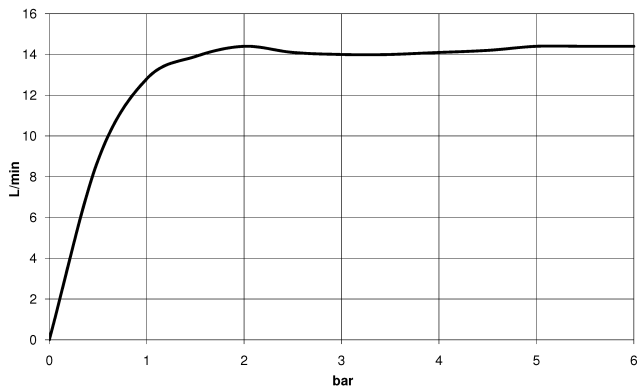

28 675 970 Produktversion ab 01.04.2025

- Regenbrause Ø 300 mm
- Material Regenbrause: Kunststoff
- PURE RAIN, Durchfluss max. 14 l/min (bei 3 Bar)
- Funktion ab: 10 l/min
- mit Leerlauf-Funktion
- mit Antikalk-System

Technische Daten:

- Ausladung 450 mm
- Rosette Ø 60 mm
- Anschluss 1/2"

Hinweise:

	Chrom	28 675 970-00
	Dark Chrome	28 675 970-19
	Light Gold (PVD)	28 675 970-26
	Light Gold gebürstet (PVD)	28 675 970-27
	Schwarz matt	28 675 970-33
	Gold gebürstet (PVD)	28 675 970-37
	Bronze gebürstet (PVD)	28 675 970-42
	Chrom gebürstet	28 675 970-93
	Dark Platinum gebürstet	28 675 970-99

Empfohlenes Zubehör

UP-Wandwinkel - 35 085 970 90

- Min. Einbautiefe 90 mm
- Max. Einbautiefe 163 mm

28 675 970 Produktversion ab 01.04.2025

mm [inches]

Durchflussdiagramm

Ersatzteilstückliste

Nr.	Artikelnummer	Benennung	Verbaumenge	Lieferzeit
2	09 17 20 120 90	Anschluss Ø 56,50 x 5 mm -	1,00	2
3	09 14 10 150 90	O-Ring 23 x 1,5 mm -	2,00	2
4	09 27 97 015-00	Rosette DB Logo Ø 60 x 9 mm - Chrom	1,00	10
9	04 18 40 276 00 90	Rohrbelüfter ohne Durchflussbegrenzer Ø 14 x 37,5 mm, ohne Begrenzung -	1,00	2
1	04 30 31 032 00 90	Befestigungssatz Schraube 4 x 35 mm -	1,00	2
5	90 11 03 070 00-00	Rohr 462 x 61 x 24 mm - Chrom	1,00	10
8	09 23 01 101 90	Durchflussbegrenzer pink 14 l/min. -	1,00	2
6	90 12 05 101 00-00	Regenbrause rund Ø 300 mm - Chrom	1,00	10
10	90 30 09 069 00 90	Montageschlüssel -	1,00	2
7	09 16 01 014 90	Ring Sicherungsring Ø 15 x 1 mm -	1,00	2