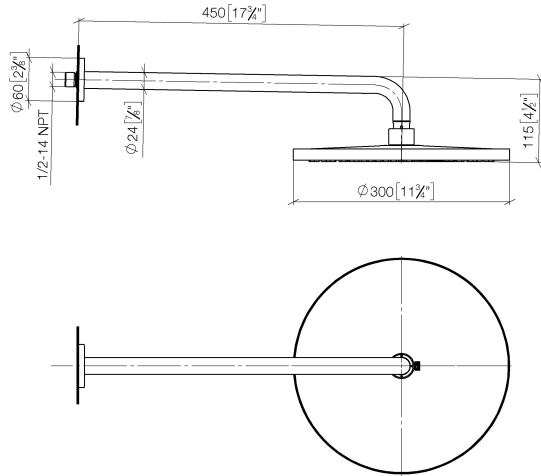

28 675 970 Produktversion ab 01.04.2025

- Regenbrause Ø 300 mm
- Material Regenbrause: Kunststoff
- PURE RAIN, Durchfluss max. 14 l/min (bei 3 Bar)
- Funktion ab: 10 l/min
- mit Leerlauf-Funktion
- mit Antikalk-System

Technische Daten:

- Ausladung 450 mm
- Rosette Ø 60 mm
- Anschluss 1/2"

Hinweise:

	Chrom	28 675 970-00
	Dark Chrome	28 675 970-19
	Light Gold (PVD)	28 675 970-26
	Light Gold gebürstet (PVD)	28 675 970-27
	Schwarz matt	28 675 970-33
	Gold gebürstet (PVD)	28 675 970-37
	Bronze gebürstet (PVD)	28 675 970-42
	Chrom gebürstet	28 675 970-93
	Dark Platinum gebürstet	28 675 970-99

Empfohlenes Zubehör

UP-Wandwinkel - 35 085 970 90

- Min. Einbautiefe 90 mm
- Max. Einbautiefe 163 mm

28 675 970 Produktversion ab 01.04.2025

mm [inches]

Durchflussdiagramm

Ersatzteilstückliste

Nr.	Artikelnummer	Benennung	Verbaumenge	Lieferzeit
2	09 17 20 120 90	Anschluss Ø 56,50 x 5 mm -	1,00	2
3	09 14 10 150 90	O-Ring 23 x 1,5 mm -	2,00	2
4	09 27 97 015-00	Rosette DB Logo Ø 60 x 9 mm - Chrom	1,00	10
9	04 18 40 276 00 90	Rohrbelüfter ohne Durchflussbegrenzer Ø 14 x 37,5 mm, ohne Begrenzung -	1,00	2
1	04 30 31 032 00 90	Befestigungssatz Schraube 4 x 35 mm -	1,00	2
5	90 11 03 070 00-00	Rohr 462 x 61 x 24 mm - Chrom	1,00	10
8	09 23 01 101 90	Durchflussbegrenzer pink 14 l/min. -	1,00	2
6	90 12 05 101 00-00	Regenbrause rund Ø 300 mm - Chrom	1,00	10
10	90 30 09 069 00 90	Montageschlüssel -	1,00	2
7	09 16 01 014 90	Ring Sicherungsring Ø 15 x 1 mm -	1,00	2