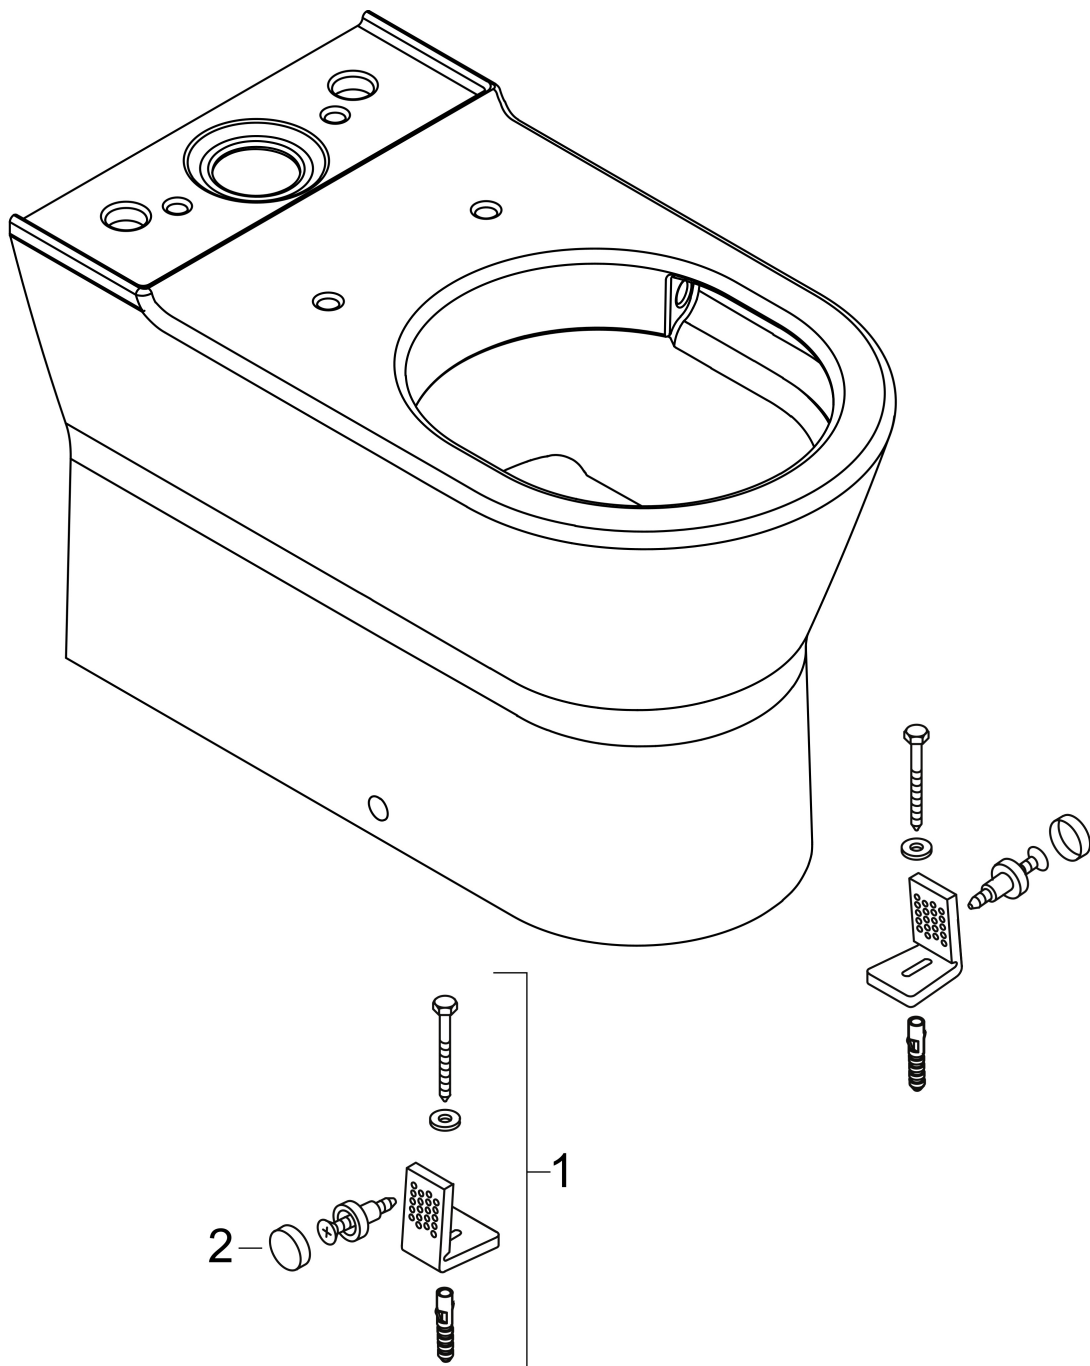

## Kenmerken

- materiaal: keramiek
- glansgraad keramiek: glanzend
- AquaChannel Flush: Effectief reinigen met krachtige waterstralen
- Type 1, volledig vlak 5 l, 6 l volgens EN997
- spoeltype: afspoelen
- rimless
- verborgen bevestiging
- horizontale afvoer
- hartafstand bevestiging toiletzitting: 160 mm
- montagewijze: vloergemonteerd
- EU taxonomie: max. 6l/min
- Conform CE

Merk	hansgrohe
Artikelnaam	<b>EluPura Original S</b> losse toiletspot van duoblok 640 met horizontale uitgang AquaChannel Flush
Art.nr.	60265450
Oppervlakte	wit
Netto prijs	233,90 EUR

## Installatievoorbeelden

**i** Afmetingen kunnen variëren vanwege keramische toleranties die verband houden met het productieproces.

Merk	hansgrohe
Artikelnaam	<b>EluPura Original S</b> losse toiletspot van duoblok 640 met horizontale uitgang AquaChannel Flush
Art.nr.	60265450
Oppervlakte	wit
Netto prijs	233,90 EUR

## Explosietekening voor bouwjaar: >06/24

Merk hansgrohe  
 Artikelnaam **EluPura Original S** losse toiletspot van duoblok 640 met horizontale uitgang  
 AquaChannel Flush  
 Art.nr. 60265450  
 Oppervlakte wit  
 Netto prijs 233,90 EUR