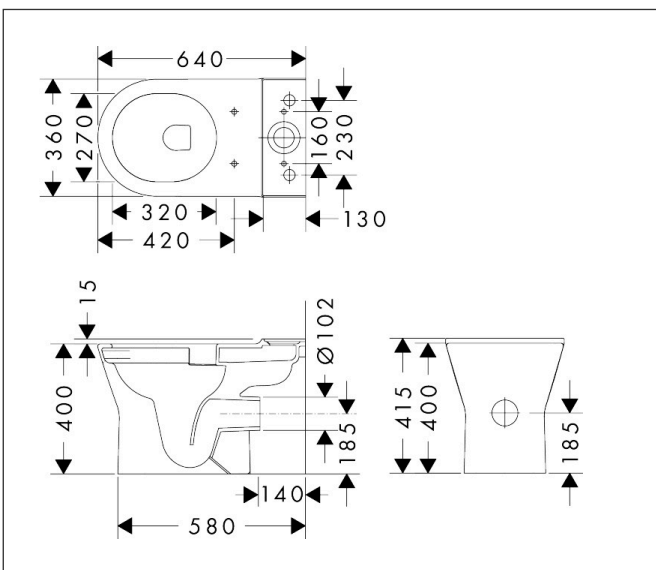

Maat tekeningen