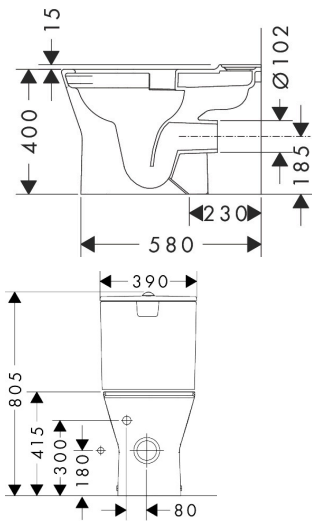

## Maat tekeningen

## Technologie

Merk	hansgrohe
Artikelnaam	<b>EluPura Original S</b> losse toiletpot van duoblok 640 met horizontale uitgang AquaChannel Flush
Art.nr.	60265450
Oppervlakte	wit
Netto prijs	233,90 EUR

Merk	hansgrohe
Artikelnaam	<b>EluPura Original S</b> losse toiletspot van duoblok 640 met horizontale uitgang AquaChannel Flush
Art.nr.	60265450
Oppervlakte	wit
Netto prijs	233,90 EUR

## Installatievoorbeelden

**i** Afmetingen kunnen variëren vanwege keramische toleranties die verband houden met het productieproces.

Merk	hansgrohe
Artikelnaam	<b>EluPura Original S</b> losse toiletspot van duoblok 640 met horizontale uitgang AquaChannel Flush
Art.nr.	60265450
Oppervlakte	wit
Netto prijs	233,90 EUR