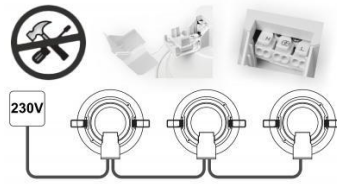

Productinformatie MM10224

Easy connect

Specificaties

Product groep	Armatuur	Lichtstroom	390 lm
Lamp voet	Geïntegreerd	Bedrijfstemp. Min	-30 ° graden
Lampvermogen	6 W	Bedrijfstemp. Max	40 ° graden
Stroom	53 mA	IP-classificatie	IP44
Kleurtemperatuur	3000 K	Beschermingsklasse	I
Spanning	220-240 V	IK-classificatie	IK03
Spanning info	AC/DC	Levensduur L70/B50	25000 u
Ra waarde	80	Diameter	180 mm
Lumen/watt	65 lm/Watt	Hoogte	75 mm
		Buitendiameter	180 mm

Bekijk alle informatie op onze website

[Alle informatie +](#)

Spatwaterdicht

Voor toepassing in ruimtes of buiten waar spatwater of zelfs waterdicht een eis is heeft MEGAMAN deze serie LED lampen en Armaturen ontwikkeld met IP klasse bescherming tot wel **IP66**.

Afmetingen & gewicht

Diameter	180 mm	Verpak.breedte	225 mm
Hoogte	75 mm	Verpak.hoogte	225 mm
Buitendiameter	180 mm	Gewicht (netto).	205 gr
Verpak.lengte	80 mm		

Dim eigenschappen

Dimbaar	Nee	Dimbaar faseafsnijding	Nee
Dimbaar 0-10 V	Nee	Dimbaar faseaansnijding	Nee
Dimbaar 1-10 V	Nee	Dimbaar programmeerbaar	Nee
Dimbaar DALI	Nee	Dimbaar RF	Nee
Dimbaar DMX	Nee	Dimbaar Sine Wave Reduction	Nee
Dimbaar DSI	Nee	Dimbaar Touch and Dim	Nee
Dimbaar met potentiometer (geintegr)	Nee	Dimbaar Zigbee	Nee
Dimbaar LineSwitch	Nee	Dimbaar met Push-button	Nee
Dimbaar fabrikantspecifiek	Nee	Dimbaar DALI-2	Nee
Dimbaar netspanningmodulatie	Nee		