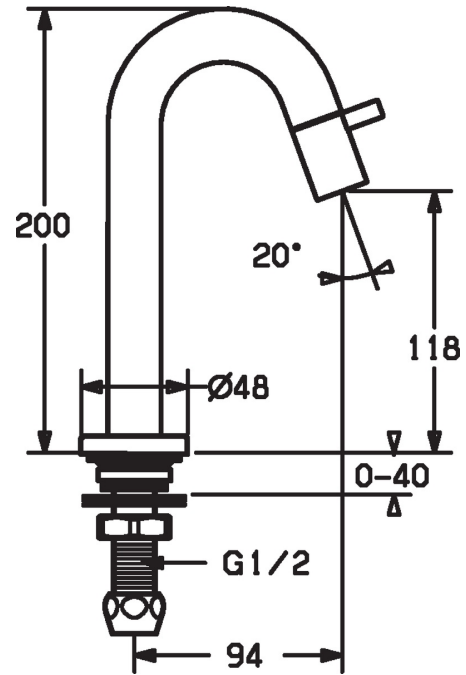

Reserveonderdelen

SP5093810133

	Naam	Code
1.2	Dichting Stopgezet	59902296
1.3	Montage moer, G1/2, SW32	59902245
1.4	Protective piece	59905535
1.5	Dichting, 45x23x2	59902282
1.6	Dichting, 45x24x0.5	59902328
1.7	Dichting Stopgezet	59910707
1.8	Bevestigingsset	59912335
2.1	Binnenwerk	59913323
2.5	O-ring	59913320
4	Mousseur, M21,5x1, JR Z, (-2014)	59913318
4.1	Perlatorsleutel, M21,5 x 1	59913133