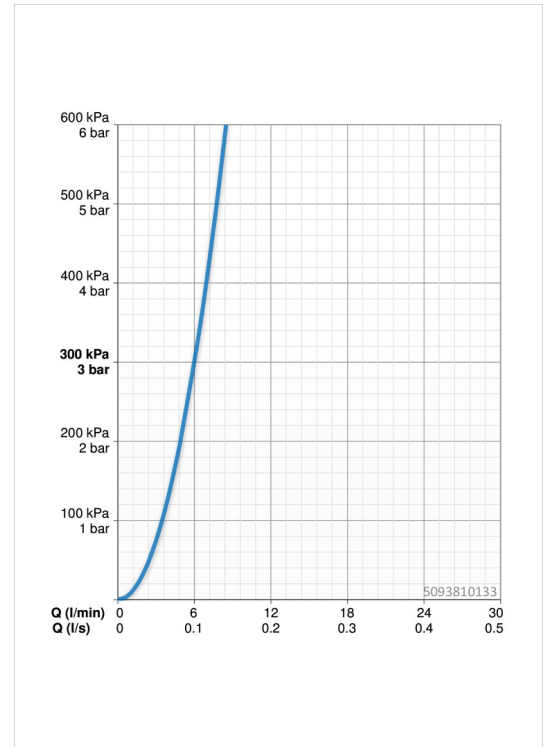

Typegoedkeuringen

KIWA	K100538/01