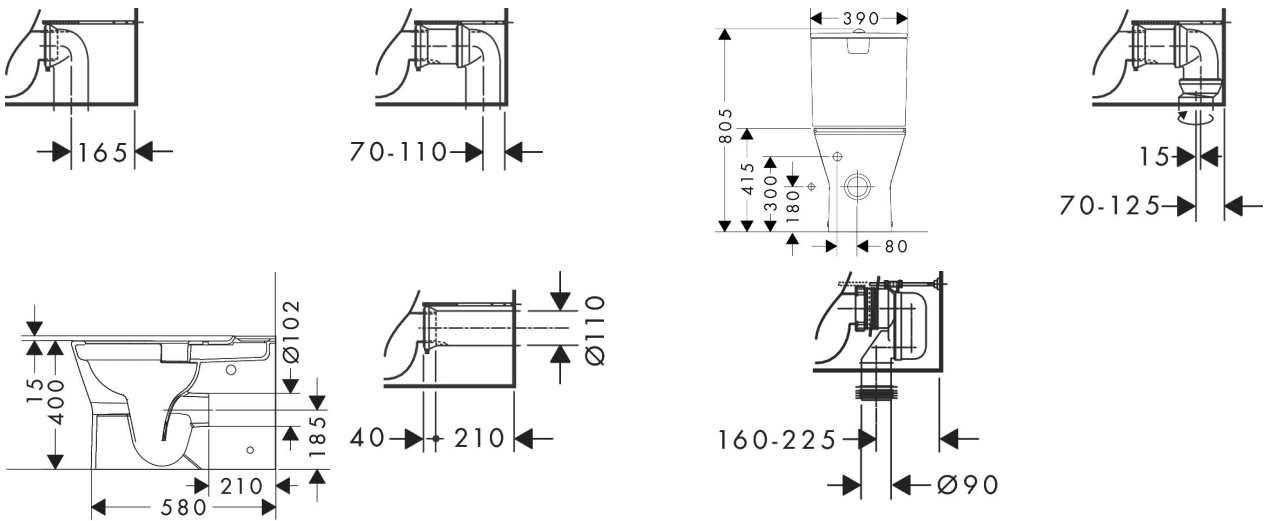

Product foto

Kenmerken

- materiaal: keramiek
- SmartClean: vuilafstotende glazuurlaag
- glansgraad keramiek: glanzend
- AquaChannel Flush: Effectief reinigen met krachtige waterstralen
- Type 1, volledig vlak 5 l, 6 l volgens EN997
- spoelt met 4,5 l
- Type 2 overeenkomstig EN997, spoelt met 4 l / 2,6 l
- spoeltype: afspoelen
- rimless
- verborgen bevestiging
- horizontale/verticale uitlaat
- hartafstand bevestiging toiletzitting: 160 mm
- montagewijze: vloergemonteerd
- EU taxonomie: max. 6l/min
- Conform CE

Maat tekeningen

Technologie

Merk	hansgrohe
Artikelnaam	EluPura Original S losse toiletpot van duoblok 640 wand met horizontale/verticale uitgang AquaChannel Flush, SmartClean
Art.nr.	61176450
Oppervlakte	wit
Netto prijs	365,51 EUR

Merk	hansgrohe
Artikelnaam	EluPura Original S losse toiletspot van duoblok 640 wand met horizontale/ verticale uitgang AquaChannel Flush, SmartClean
Art.nr.	61176450
Oppervlakte	wit
Netto prijs	365,51 EUR

Installatievoorbeelden

i Afmetingen kunnen variëren vanwege keramische toleranties die verband houden met het productieproces.

Merk	hansgrohe
Artikelnaam	EluPura Original S losse toiletspot van duoblok 640 wand met horizontale/ verticale uitgang AquaChannel Flush, SmartClean
Art.nr.	61176450
Oppervlakte	wit
Netto prijs	365,51 EUR