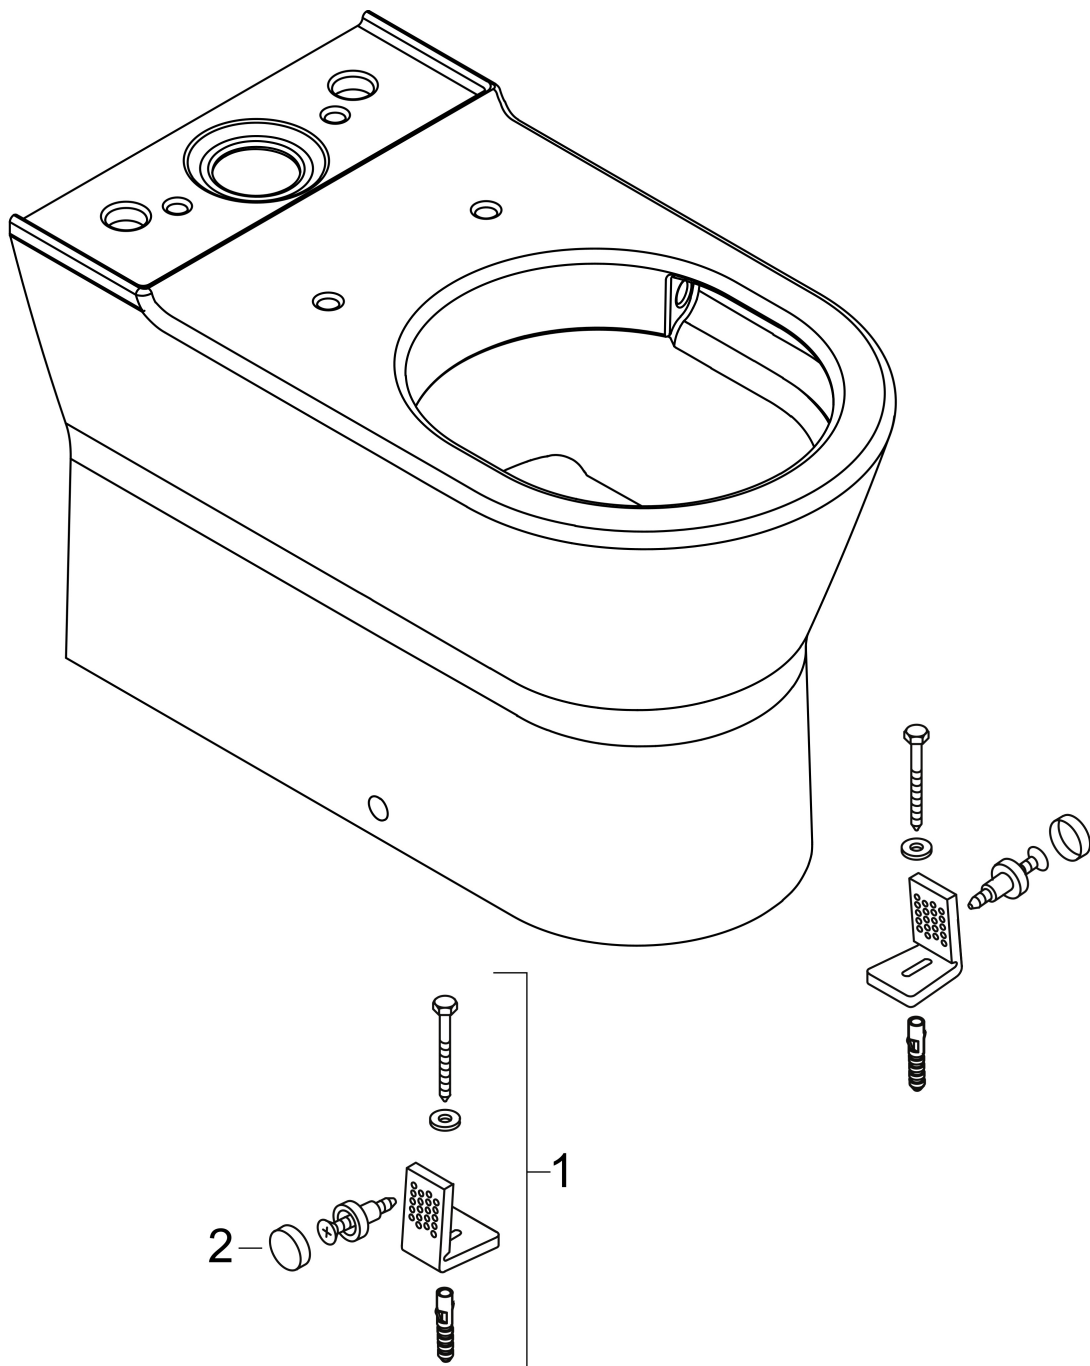

Maat tekeningen

Technologie

Merk	hansgrohe
Artikelnaam	EluPura Original S losse toiletpot van duoblok 640 wand met horizontale/verticale uitgang AquaChannel Flush, SmartClean
Art.nr.	61176450
Oppervlakte	wit
Netto prijs	365,51 EUR

Merk	hansgrohe
Artikelnaam	EluPura Original S losse toiletspot van duoblok 640 wand met horizontale/ verticale uitgang AquaChannel Flush, SmartClean
Art.nr.	61176450
Oppervlakte	wit
Netto prijs	365,51 EUR

Installatievoorbeelden

i Afmetingen kunnen variëren vanwege keramische toleranties die verband houden met het productieproces.

Merk	hansgrohe
Artikelnaam	EluPura Original S losse toiletspot van duoblok 640 wand met horizontale/ verticale uitgang AquaChannel Flush, SmartClean
Art.nr.	61176450
Oppervlakte	wit
Netto prijs	365,51 EUR

Explosietekening voor bouwjaar: >06/24

Merk hansgrohe
 Artikelnaam **EluPura Original S** losse toiletspot van duoblok 640 wand met horizontale/
 verticale uitgang AquaChannel Flush, SmartClean
 Art.nr. 61176450
 Oppervlakte wit
 Netto prijs 365,51 EUR