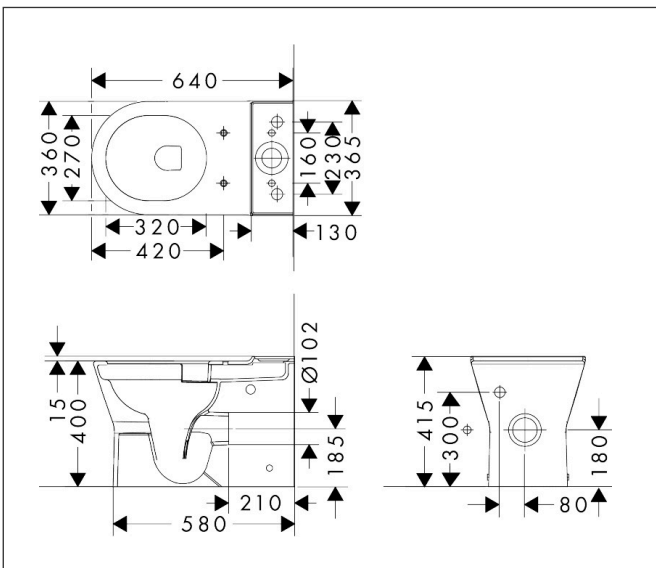

Merk	hansgrohe
Artikelnaam	EluPura Original S losse toiletspot van duoblok 640 wand met horizontale/verticale uitgang AquaChannel Flush, SmartClean
Art.nr.	61176450
Oppervlakte	wit
Netto prijs	365,51 EUR

Product foto

Kenmerken

- materiaal: keramiek
- SmartClean: vuilafstotende glazuurlaag
- glansgraad keramiek: glanzend
- AquaChannel Flush: Effectief reinigen met krachtige waterstralen
- Type 1, volledig vlak 5 l, 6 l volgens EN997
- spoelt met 4,5 l
- Type 2 overeenkomstig EN997, spoelt met 4 l / 2,6 l
- spoeltype: afspoelen
- rimless
- verborgen bevestiging
- horizontale/verticale uitlaat
- hartafstand bevestiging toiletzitting: 160 mm
- montagewijze: vloergemonteerd
- EU taxonomie: max. 6l/min
- Conform CE

Maat tekeningen

Technologie

Merk	hansgrohe
Artikelnaam	EluPura Original S losse toiletpot van duoblok 640 wand met horizontale/verticale uitgang AquaChannel Flush, SmartClean
Art.nr.	61176450
Oppervlakte	wit
Netto prijs	365,51 EUR

Installatievoorbeelden

i Afmetingen kunnen variëren vanwege keramische toleranties die verband houden met het productieproces.

Merk	hansgrohe
Artikelnaam	EluPura Original S losse toiletspot van duoblok 640 wand met horizontale/ verticale uitgang AquaChannel Flush, SmartClean
Art.nr.	61176450
Oppervlakte	wit
Netto prijs	365,51 EUR