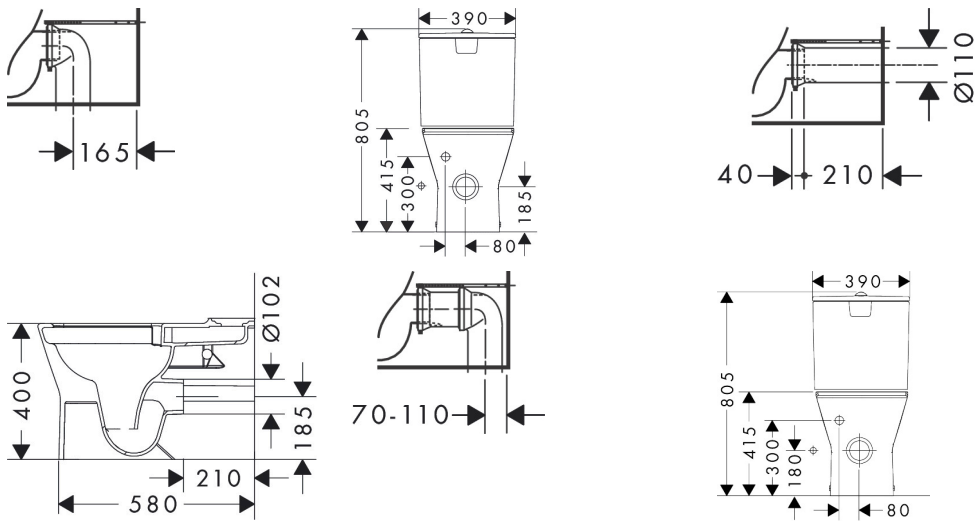

Maat tekeningen

Technologie

Merk	hansgrohe
Artikelnaam	EluPura Original Q losse toiletspot van duoblok 640 wand met horizontale/verticale uitgang AquaChannel Flush, SmartClean
Art.nr.	61177450
Oppervlakte	wit
Netto prijs	365,51 EUR

Merk	hansgrohe
Artikelnaam	EluPura Original Q losse toiletpot van dublok 640 wand met horizontale/ verticale uitgang AquaChannel Flush, SmartClean
Art.nr.	61177450
Oppervlakte	wit
Netto prijs	365,51 EUR

Installatievoorbeelden

i Afmetingen kunnen variëren vanwege keramische toleranties die verband houden met het productieproces.

Merk	hansgrohe
Artikelnaam	EluPura Original Q losse toiletspot van duoblok 640 wand met horizontale/verticale uitgang AquaChannel Flush, SmartClean
Art.nr.	61177450
Oppervlakte	wit
Netto prijs	365,51 EUR

Explosietekening voor bouwjaar: >06/24

Merk hansgrohe
 Artikelnaam **EluPura Original Q** losse toiletspot van duoblok 640 wand met horizontale/
 verticale uitgang AquaChannel Flush, SmartClean
 Art.nr. 61177450
 Oppervlakte wit
 Netto prijs 365,51 EUR