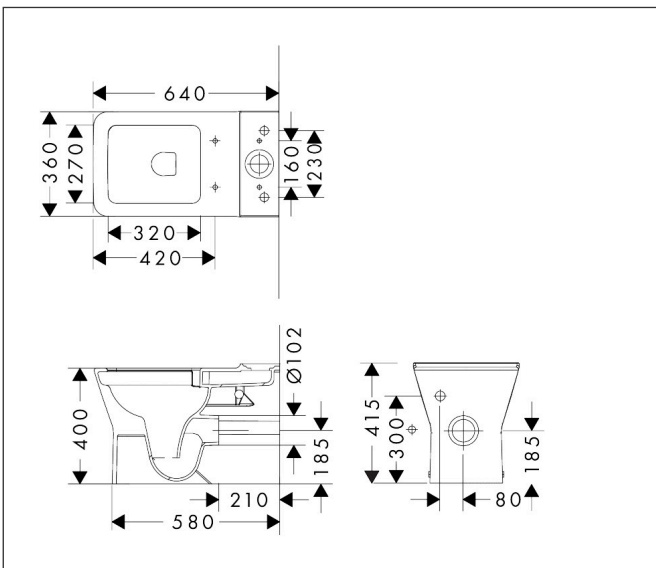

Merk	hansgrohe
Artikelnaam	EluPura Original Q losse toiletpot van duoblok 640 wand met horizontale/verticale uitgang AquaChannel Flush, SmartClean
Art.nr.	61177450
Oppervlakte	wit
Netto prijs	365,51 EUR

Product foto

Kenmerken

- materiaal: keramiek
- SmartClean: vuilafstotende glazuurlaag
- glansgraad keramiek: glanzend
- AquaChannel Flush: Effectief reinigen met krachtige waterstralen
- Type 1, volledig vlak 6 l, 5 l volgens EN997
- spoelt met 4,5 l
- Type 2 overeenkomstig EN997, spoelt met 4 l / 2,6 l
- spoeltype: afspoelen
- rimless
- verborgen bevestiging
- hartafstand bevestiging toiletzitting: 160 mm
- montagewijze: vloergemonteerd
- EU taxonomie: max. 6l/min
- Conform CE

Maat tekeningen

Technologie

Merk	hansgrohe
Artikelnaam	EluPura Original Q losse toiletspot van duoblok 640 wand met horizontale/verticale uitgang AquaChannel Flush, SmartClean
Art.nr.	61177450
Oppervlakte	wit
Netto prijs	365,51 EUR

Installatievoorbeelden

i Afmetingen kunnen variëren vanwege keramische toleranties die verband houden met het productieproces.

Merk	hansgrohe
Artikelnaam	EluPura Original Q losse toiletspot van duoblok 640 wand met horizontale/verticale uitgang AquaChannel Flush, SmartClean
Art.nr.	61177450
Oppervlakte	wit
Netto prijs	365,51 EUR