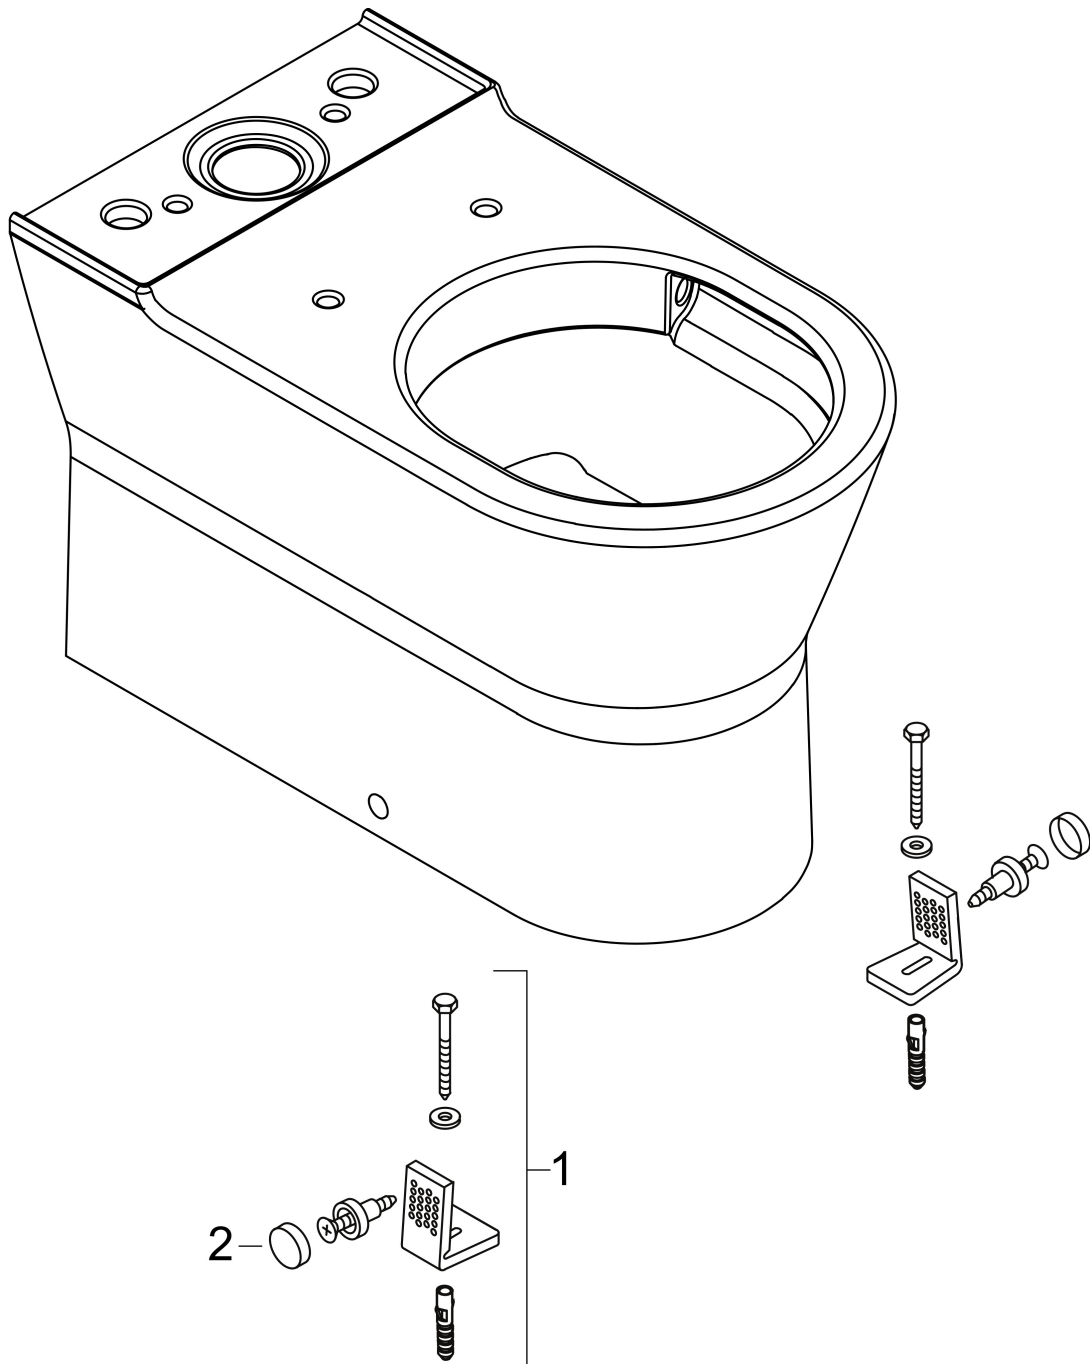

Maat tekeningen

Technologie

Merk	hansgrohe
Artikelnaam	EluPura Original Q losse toiletspot van duoblok 640 wand met horizontale/verticale uitgang AquaChannel Flush, SmartClean
Art.nr.	61177450
Oppervlakte	wit
Netto prijs	365,51 EUR

Merk	hansgrohe
Artikelnaam	EluPura Original Q losse toiletpot van dublok 640 wand met horizontale/ verticale uitgang AquaChannel Flush, SmartClean
Art.nr.	61177450
Oppervlakte	wit
Netto prijs	365,51 EUR

Installatievoorbeelden

i Afmetingen kunnen variëren vanwege keramische toleranties die verband houden met het productieproces.

Merk	hansgrohe
Artikelnaam	EluPura Original Q losse toiletspot van duoblok 640 wand met horizontale/verticale uitgang AquaChannel Flush, SmartClean
Art.nr.	61177450
Oppervlakte	wit
Netto prijs	365,51 EUR

Explosietekening voor bouwjaar: >06/24

Merk hansgrohe
 Artikelnaam **EluPura Original Q** losse toiletspot van duoblok 640 wand met horizontale/
 verticale uitgang AquaChannel Flush, SmartClean
 Art.nr. 61177450
 Oppervlakte wit
 Netto prijs 365,51 EUR