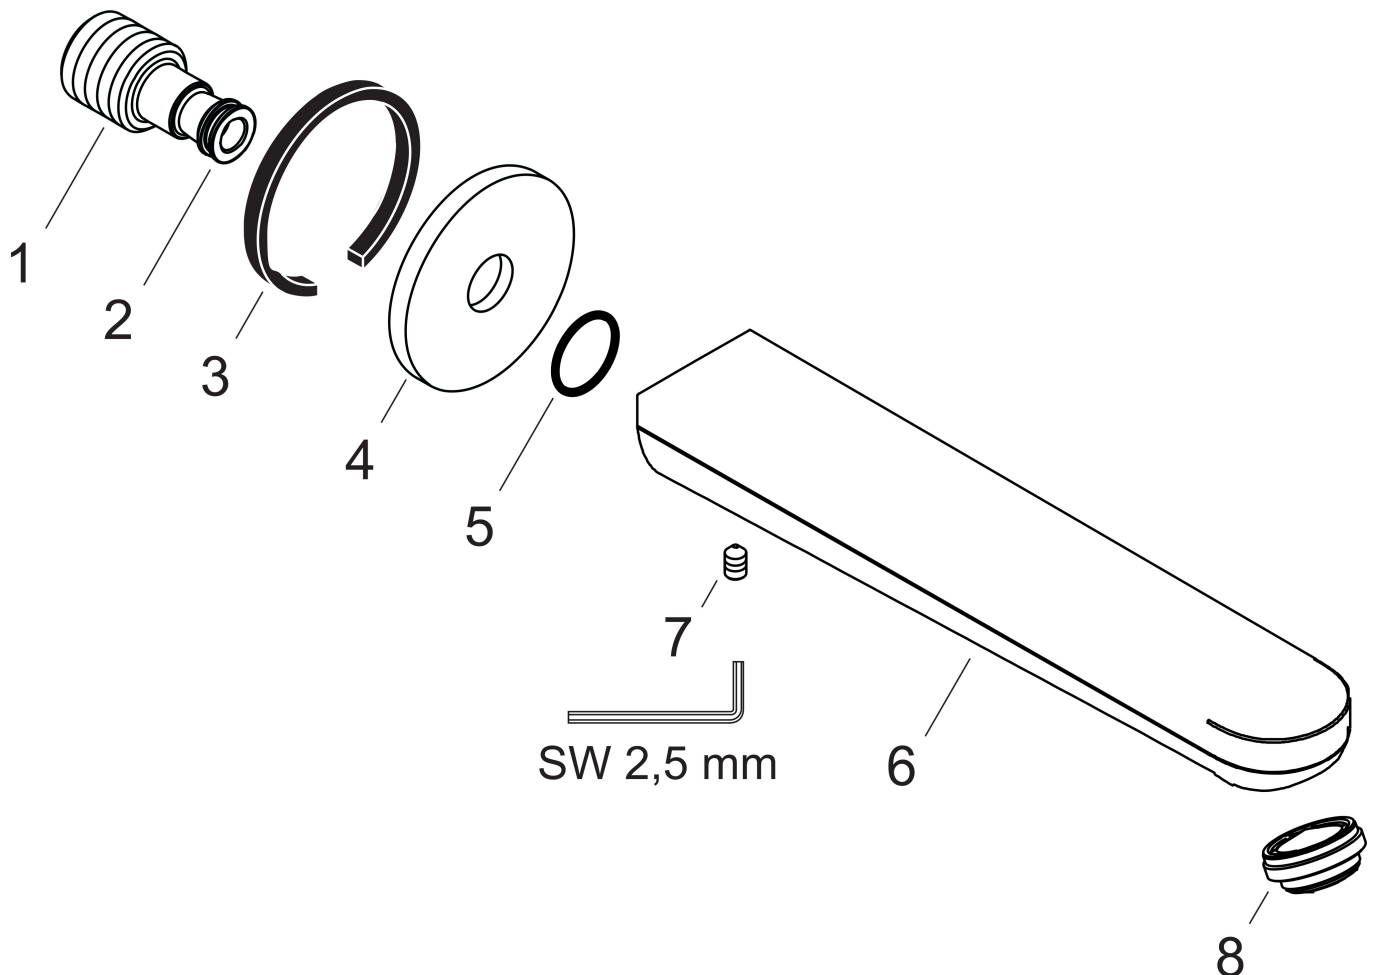

Merk hansgrohe
 Artikelnaam **Rebris S** baduitloop
 Art.nr. 72430670
 Oppervlakte Mat zwart
 Netto prijs 118,34 EUR

Product foto

Kenmerken

- met rozetten
- voorsprong uitloop 200 mm
- wandmontage
- maximale doorstroomhoeveelheid bij 3 bar: 22 l/min
- normale straal

Maat tekeningen

Technologie

Merk hansgrohe
 Artikelnaam **Rebris S** baduitloop
 Art.nr. 72430670
 Oppervlakte Mat zwart
 Netto prijs 118,34 EUR

Stroomschema

Merk	hansgrohe
Artikelnaam	Rebris S baduitloop
Art.nr.	72430670
Oppervlakte	Mat zwart
Netto prijs	118,34 EUR

Explosietekening voor bouwjaar: >06/22

Merk hansgrohe
 Artikelnaam **Rebris S** baduitloop
 Art.nr. 72430670
 Oppervlakte Mat zwart
 Netto prijs 118,34 EUR

Onderdelen voor bouwjaar: >06/22

Pos	Beschrijving	Art.nr.	Prijs
1	O-ring 13x2	98128000	3,00
2	dichting	97530000	4,80
3	rozet Ø 65 mm	92754670	49,10
4	O-ring 18x1,5	98231000	3,00
5	inbusschroef M5x6	97768000	3,00
6	uitloop 220 mm	94649670	137,30
7	perlator M24x1 (30 l/min)	94656000	4,80
8	aansluiting G $\frac{3}{4}$	92504000	52,00
a	aansluiting G $\frac{1}{2}$	95393000	32,70