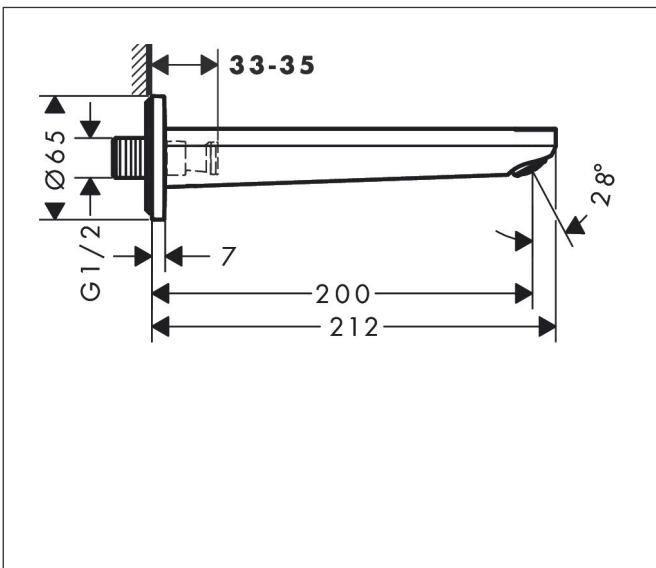

Merk hansgrohe
 Artikelnaam **Rebris S** baduitloop
 Art.nr. 72430670
 Oppervlakte Mat zwart
 Netto prijs 118,34 EUR

Product foto

Kenmerken

- met rozetten
- voorsprong uitloop 200 mm
- wandmontage
- maximale doorstroomhoeveelheid bij 3 bar: 22 l/min
- normale straal

Maat tekeningen

Technologie

Merk hansgrohe
 Artikelnaam **Rebris S** baduitloop
 Art.nr. 72430670
 Oppervlakte Mat zwart
 Netto prijs 118,34 EUR

Stroomschema

Merk	hansgrohe
Artikelnaam	Rebris S baduitloop
Art.nr.	72430670
Oppervlakte	Mat zwart
Netto prijs	118,34 EUR

Explosietekening voor bouwjaar: >06/22

Merk hansgrohe
 Artikelnaam **Rebris S** baduitloop
 Art.nr. 72430670
 Oppervlakte Mat zwart
 Netto prijs 118,34 EUR

Onderdelen voor bouwjaar: >06/22

Pos	Beschrijving	Art.nr.	Prijs
1	O-ring 13x2	98128000	3,00
2	dichting	97530000	4,80
3	rozet Ø 65 mm	92754670	49,10
4	O-ring 18x1,5	98231000	3,00
5	inbusschroef M5x6	97768000	3,00
6	uitloop 220 mm	94649670	137,30
7	perlator M24x1 (30 l/min)	94656000	4,80
8	aansluiting G $\frac{3}{4}$	92504000	52,00
a	aansluiting G $\frac{1}{2}$	95393000	32,70