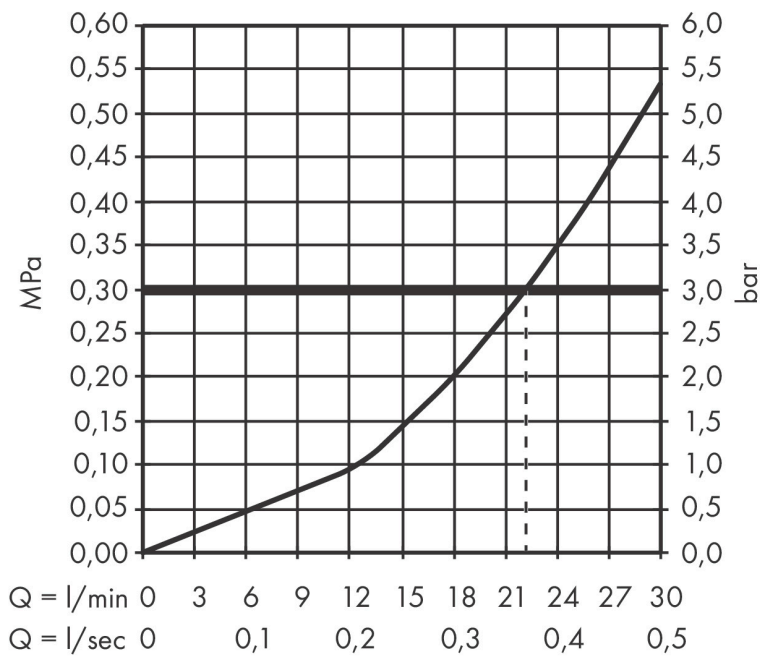

Merk hansgrohe
 Artikelnaam **Rebris S** baduitloop
 Art.nr. 72430670
 Oppervlakte Mat zwart
 Netto prijs 118,34 EUR

Product foto

Kenmerken

- met rozetten
- voorsprong uitloop 200 mm
- wandmontage
- maximale doorstroomhoeveelheid bij 3 bar: 22 l/min
- normale straal

Maat tekeningen

Technologie

Merk hansgrohe
 Artikelnaam **Rebris S** baduitloop
 Art.nr. 72430670
 Oppervlakte Mat zwart
 Netto prijs 118,34 EUR

Stroomschema

Merk	hansgrohe
Artikelnaam	Rebris S baduitloop
Art.nr.	72430670
Oppervlakte	Mat zwart
Netto prijs	118,34 EUR

Explosietekening voor bouwjaar: >06/22

Merk hansgrohe
 Artikelnaam **Rebris S** baduitloop
 Art.nr. 72430670
 Oppervlakte Mat zwart
 Netto prijs 118,34 EUR

Onderdelen voor bouwjaar: >06/22

Pos	Beschrijving	Art.nr.	Prijs
1	O-ring 13x2	98128000	3,00
2	dichting	97530000	4,80
3	rozet Ø 65 mm	92754670	49,10
4	O-ring 18x1,5	98231000	3,00
5	inbusschroef M5x6	97768000	3,00
6	uitloop 220 mm	94649670	137,30
7	perlator M24x1 (30 l/min)	94656000	4,80
8	aansluiting G $\frac{3}{4}$	92504000	52,00
a	aansluiting G $\frac{1}{2}$	95393000	32,70