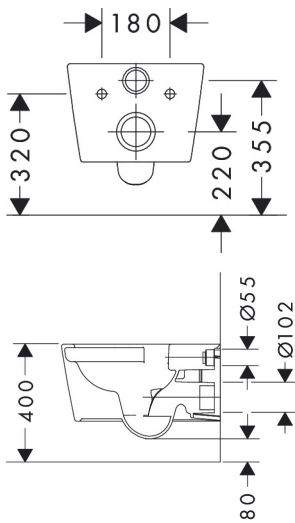

Merk	hansgrohe
Artikelnaam	EluPura Original S wandcloset 540 AquaChannel Flush, SmartClean
Art.nr.	61178450
Oppervlakte	wit
Netto prijs	325,36 EUR

Product foto

Kenmerken

- materiaal: keramiek
- SmartClean: vuilafstotende glazuurlaag
- Made to Fit NoiseReduction: een geluiddempende mat die past bij de vorm van het product
- glansgraad keramiek: glanzend
- AquaChannel Flush: Effectief reinigen met krachtige waterstralen
- Type 1, volledig vlak 5 l, 6 l volgens EN997
- spoelt met 4,5 l
- Type 2 overeenkomstig EN997, spoelt met 4 l / 2,6 l
- spoeltype: afspoelen
- rimless
- zichtbare bevestiging
- horizontale afvoer
- hartafstand bevestiging toiletzitting: 160 mm
- hartafstand wandmontage: 180 mm
- montagewijze: wandmontage
- EU taxonomie: max. 6l/min
- Conform CE

Maat tekeningen

Technologie

Merk	hansgrohe
Artikelnaam	EluPura Original S wandcloset 540 AquaChannel Flush, SmartClean
Art.nr.	61178450
Oppervlakte	wit
Netto prijs	325,36 EUR

Benodigde onderdelen (naar keuze)

Product foto	Artikelnaam	Art.nr.	Prijs
	hansgrohe toiletzitting en deksel met SoftClose en QuickRelease	60148450	109,88
	hansgrohe toiletzitting en deksel	60147450	59,38

Merk	hansgrohe
Artikelnaam	EluPura Original S wandcloset 540 AquaChannel Flush, SmartClean
Art.nr.	61178450
Oppervlakte	wit
Netto prijs	325,36 EUR

Installatievoorbeelden

i Afmetingen kunnen variëren vanwege keramische toleranties die verband houden met het productieproces.

Merk	hansgrohe
Artikelnaam	EluPura Original S wandcloset 540 AquaChannel Flush, SmartClean
Art.nr.	61178450
Oppervlakte	wit
Netto prijs	325,36 EUR