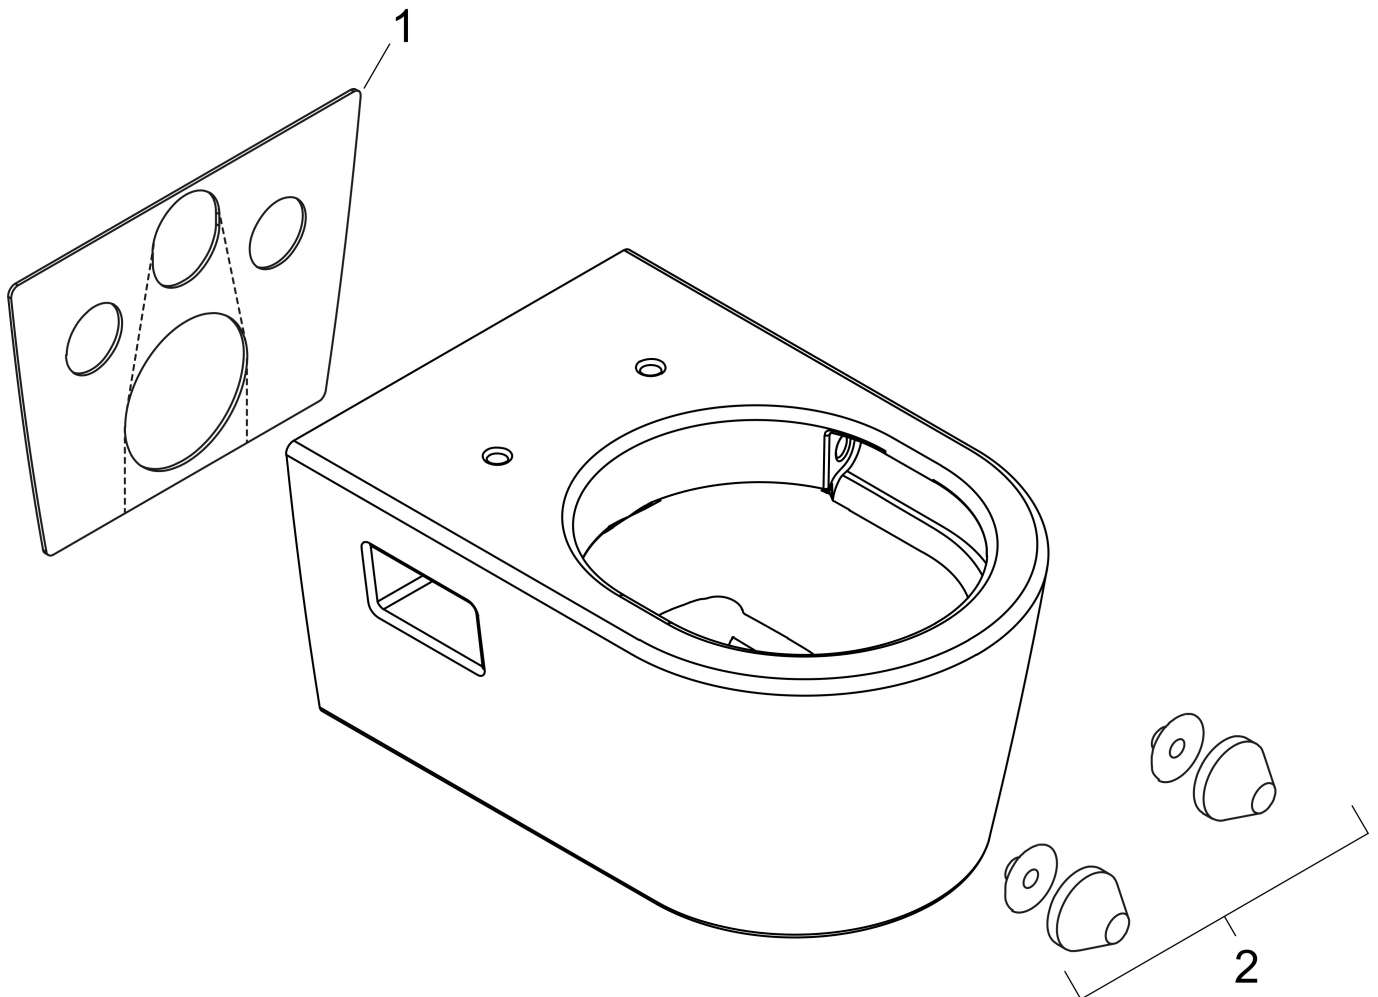

Merk	hansgrohe
Artikelnaam	EluPura Original S wandcloset 540 AquaChannel Flush, SmartClean
Art.nr.	61178450
Oppervlakte	wit
Netto prijs	325,36 EUR

Explosietekening voor bouwjaar: >04/24