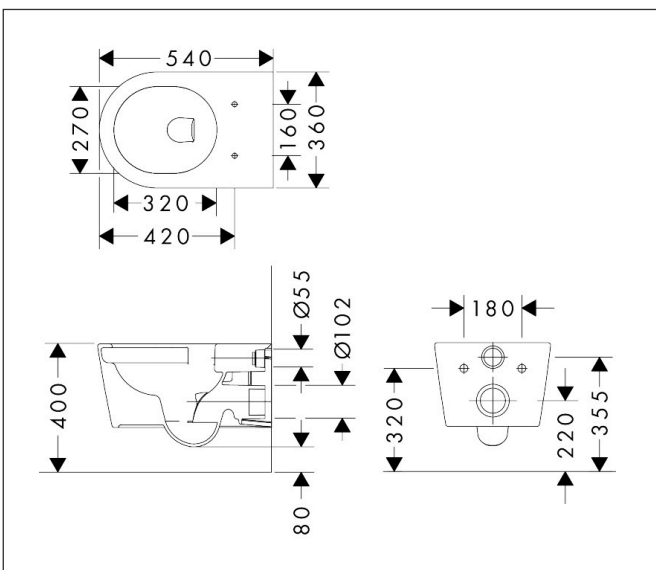

Merk	hansgrohe
Artikelnaam	EluPura Original S wandcloset 540 AquaChannel Flush, SmartClean
Art.nr.	61178450
Oppervlakte	wit
Netto prijs	325,36 EUR

Product foto

Kenmerken

- materiaal: keramiek
- SmartClean: vuilafstotende glazuurlaag
- Made to Fit NoiseReduction: een geluiddempende mat die past bij de vorm van het product
- glansgraad keramiek: glanzend
- AquaChannel Flush: Effectief reinigen met krachtige waterstralen
- Type 1, volledig vlak 5 l, 6 l volgens EN997
- spoelt met 4,5 l
- Type 2 overeenkomstig EN997, spoelt met 4 l / 2,6 l
- spoeltype: afspoelen
- rimless
- zichtbare bevestiging
- horizontale afvoer
- hartafstand bevestiging toiletzitting: 160 mm
- hartafstand wandmontage: 180 mm
- montagewijze: wandmontage
- EU taxonomie: max. 6l/min
- Conform CE

Maat tekeningen

Technologie

Merk	hansgrohe
Artikelnaam	EluPura Original S wandcloset 540 AquaChannel Flush, SmartClean
Art.nr.	61178450
Oppervlakte	wit
Netto prijs	325,36 EUR

Benodigde onderdelen (naar keuze)

Installatievoorbeelden

i Afmetingen kunnen variëren vanwege keramische toleranties die verband houden met het productieproces.

Merk	hansgrohe
Artikelnaam	EluPura Original S wandcloset 540 AquaChannel Flush, SmartClean
Art.nr.	61178450
Oppervlakte	wit
Netto prijs	325,36 EUR

Explosietekening voor bouwjaar: >04/24

Merk hansgrohe
 Artikelnaam **EluPura Original S** wandcloset 540 AquaChannel Flush, SmartClean
 Art.nr. 61178450
 Oppervlakte wit
 Netto prijs 325,36 EUR

Onderdelen voor bouwjaar: >04/24