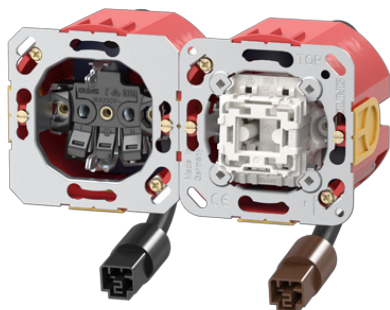

Productdatablad

Artikelnr.

STEK-K129

Combinatie wandcontactdoos / schakelaar 1-polig 10 AX 250 V ~ (horizontaal)

met insteekklemmen voor massieve en onbehandelde soepele aders tot 2,5 mm²
met 2 inbouwdozen Attema halogeenvrij, **brandwerend**
contactdoos

met 50 cm zwart snoer, halogeenvrij, 3 x 2,5 mm²

met zwarte WAGO WINSTA® RD steker (male)

schakelaar

met 50 cm zwart snoer, halogeenvrij, 3 x 1,5 mm²

met bruine WAGO WINSTA® RD steker (male)