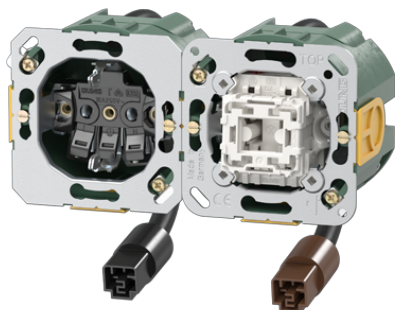

Productdatablad

Artikelnr.

STEK-K127

Combinatie wandcontactdoos / schakelaar 1-polig 10 AX 250 V ~ (horizontaal)

met insteekklemmen voor massieve en onbehandelde soepele aders tot 2,5 mm²
met 2 inbouwdozen Attema halogeenvrij

contactdoos

met 50 cm zwart snoer, halogeenvrij, 3 x 2,5 mm²

met zwarte WAGO WINSTA® RD steker (male)

schakelaar

met 50 cm zwart snoer, halogeenvrij, 3 x 1,5 mm²

met bruine WAGO WINSTA® RD steker (male)