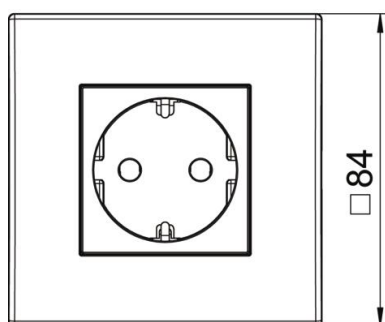

- Afdekraam AR45, 1-voudig, zonder tekstveld, kleur: zuiver wit.

Voor installatie in apparatuurinbouwkokers Rapid 80 en energiezuilen ISS.

PC Polycarbonaat

Stamgegevens

Artikelnummer	6119402
Type	SDE-RW D0GN1
Omschrijving 1	Contactdooseenheid
Omschrijving 2	Module 45, 1-voudig
Fabrikant	OBO
Dimensie	84x84x59mm
Kleur	groen; RAL 6029
Materiaal	Polycarbonaat
Kleinste verkoop-eenheid	1
Eenheid van hoeveelheid	Stuk
Gewicht	10,7 kg
Eenheid gewicht	kg/100 st.
CO2-voetafdruk (GWP) van wieg tot poort	0,5545 kg CO2e / 1 Stuk

Technisch specificatieblad

Contactdoos AR45, 1-voudig

Artikelnummer: 6119402

Afmetingen

Breedte	84 mm
Hoogte	84 mm

Technische gegevens

Afdekking	Complete behuizing
Afsluitbaar	nee
Aansluittype	Steekklem
Aantal eenheden	1
Aantal modules (bij modulaire constructie)	0
Aantal contactdozen schakelbaar	0
Aantal polen	2
Opdruk/markering	zonder opdruk
Uitvoering	1-voudig 0°
Uitvoering van de oppervlakken	mat
Uitvoering	SCHUKO
Uitwerpmechanisme	nee
Type bevestiging	Vastklikken
Labelplaatje	nee
verhoogde contactbescherming	ja
Spanningsbeveiliging	nee
voor verzwaarde omstandigheden (conform VDE)	nee
Reserve	nee
Halogeenvrij	ja
Geïsoleerde inbouw	nee
Klapdeksel	nee
Codering	nee
Controlelampje	nee
Met Aan/Uit-schakelaar	nee
Met fijnzekering	nee