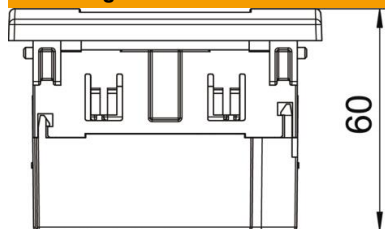

- Afdekraam AR45, 1-voudig, zonder tekstveld, kleur: zuiver wit.

Voor installatie in apparatuurinbouwkokers Rapid 80 en energiezuilen ISS.

PC Polycarbonaat

Stamgegevens

Artikelnummer	6119402
Type	SDE-RW D0GN1
Omschrijving 1	Contactdooseenheid
Omschrijving 2	Module 45, 1-voudig
Fabrikant	OBO
Dimensie	84x84x59mm
Kleur	groen; RAL 6029
Materiaal	Polycarbonaat
Kleinste verkoop-eenheid	1
Eenheid van hoeveelheid	Stuk
Gewicht	10,7 kg
Eenheid gewicht	kg/100 st.
CO2-voetafdruk (GWP) van wieg tot poort	0,5545 kg CO2e / 1 Stuk

Technisch specificatieblad

Contactdoos AR45, 1-voudig

Artikelnummer: 6119402

Afmetingen

Breedte	84 mm
Hoogte	84 mm

Technische gegevens

Afdekking	Complete behuizing
Afsluitbaar	nee
Aansluittype	Steekklem
Aantal eenheden	1
Aantal modules (bij modulaire constructie)	0
Aantal contactdozen schakelbaar	0
Aantal polen	2
Opdruk/markering	zonder opdruk
Uitvoering	1-voudig 0°
Uitvoering van de oppervlakken	mat
Uitvoering	SCHUKO
Uitwerpmechanisme	nee
Type bevestiging	Vastklikken
Labelplaatje	nee
verhoogde contactbescherming	ja
Spanningsbeveiliging	nee
voor verzwaarde omstandigheden (conform VDE)	nee
Reserve	nee
Halogeenvrij	ja
Geïsoleerde inbouw	nee
Klapdeksel	nee
Codering	nee
Controlelampje	nee
Met Aan/Uit-schakelaar	nee
Met fijnzekering	nee