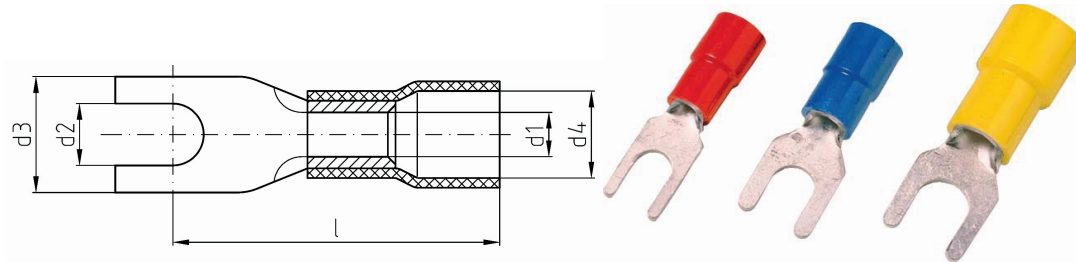

intercable

Datasheet Vorkkabelschoen 4,0 - 6,0mm² M10

Artikelnummer	ICIQ610G
Doorsnede Kabel	4,0 - 6,0 mm ²
Gatmaat	M10
Materiaal	CU-HCP 99,95% vlgns DIN EN 13600
Afwerking	Galvanisch vertind
Kleurcode	geel

Maten:

D1	3.6 mm
D4	18 mm
D2	10.5 mm
D3	18 mm
L	28 mm
Gewicht	0.34 kg/100