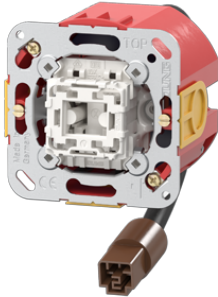

Productdatablad

Artikelnr.

STEK-K124

Schakelaar 1-polig 10 AX 250 V ~

met insteekklemmen voor massieve aders tot 2,5 mm²
met inbouwdoos Attema halogeenvrij, **brandwerend**
met 50 cm zwart snoer, halogeenvrij, 3 x 1,5 mm²
met bruine WAGO WINSTA® RD steker (male)