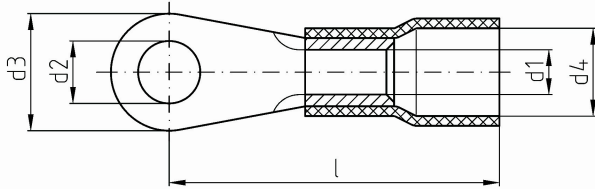

intercable

Datasheet Kabelschoen 4,0-6,0mm² M8

Artikelnummer	ICIQ68
Doorsnede Kabel	4,0-6,0 mm ²
Gatmaat	M8
Materiaal	CU-HCP 99,95% vlgns DIN EN 13600
Afwerking	Galvanisch vertind
Kleurcode	geel

Maten:

D1	3.6 mm
D4	14 mm
D2	8.4 mm
D3	14 mm
L	26 mm
Gewicht	0.22 kg/100