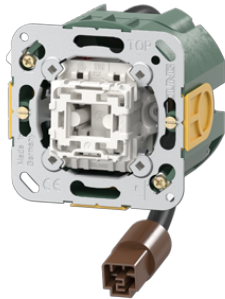

Productdatablad

Artikelnr.

STEK-K123

Schakelaar 1-polig 10 AX 250 V ~

met insteekklemmen voor massieve aders tot 2,5 mm²
 met inbouwdoos Attema halogeenvrij
 met 50 cm zwart snoer, halogeenvrij, 3 x 1,5 mm²
 met bruine WAGO WINSTA® RD steker (male)