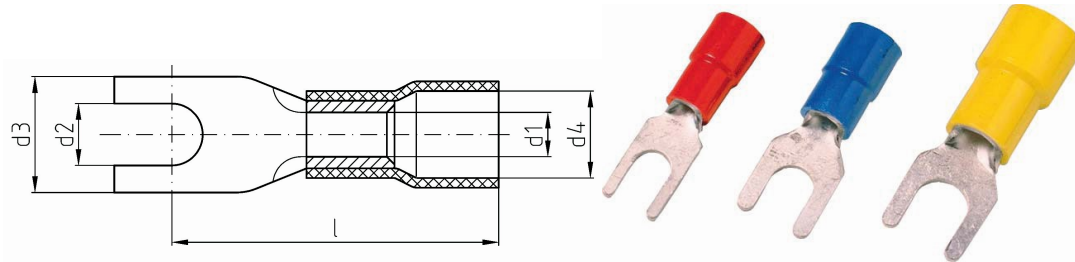

intercable

Datasheet Vorkkabelschoen 4,0 - 6,0mm² M6

Artikelnummer	ICIQ66G
Doorsnede Kabel	4,0 - 6,0 mm ²
Gatmaat	M6
Materiaal	CU-HCP 99,95% vlgns DIN EN 13600
Afwerking	Galvanisch vertind
Kleurcode	geel

Maten:

D1	3.6 mm
D4	11 mm
D2	6.5 mm
D3	11 mm
L	23 mm
Gewicht	0.18 kg/100