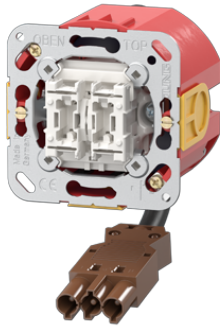

# Productdatablad

Artikelnr.

STEK-K122

**Serieschakelaar 10 AX 250 V ~**

met insteekklemmen voor massieve aders tot 2,5 mm<sup>2</sup>  
 met inbouwdoos Attema halogeenvrij, **brandwerend**  
 met 50 cm zwart snoer, halogeenvrij, 3 x 1,5 mm<sup>2</sup>  
 met bruine **WIELAND GST1813** steker (male)