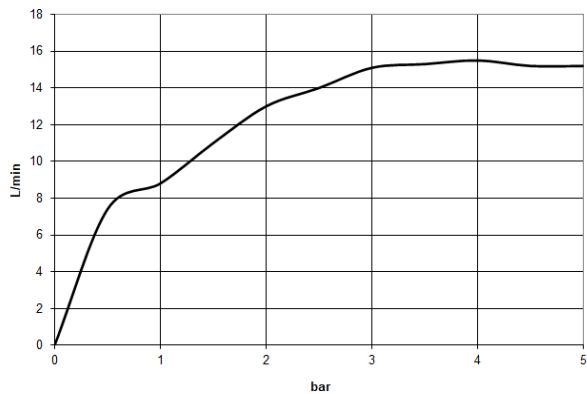

**Technische Daten:**

- Rosette Ø 60 mm
- Anschluss 1/2"

**Hinweise:**

	Dark Brass gebürstet (PVD)	27 812 660-39
	Chrom	27 812 660-00
	Platin gebürstet	27 812 660-06
	Platin	27 812 660-08
	Dark Chrome	27 812 660-19
	Light Gold (PVD)	27 812 660-26
	Light Gold gebürstet (PVD)	27 812 660-27
	Messing gebürstet (23kt Gold)	27 812 660-28
	Schwarz matt	27 812 660-33
	Gold gebürstet (PVD)	27 812 660-37
	Bronze gebürstet (PVD)	27 812 660-42
	Champagne gebürstet (22kt Gold)	27 812 660-46
	Champagne (22kt Gold)	27 812 660-47
	Chrom gebürstet	27 812 660-93
	Dark Platin gebürstet	27 812 660-99

## Empfohlenes Zubehör

**UP-Wandwinkel -**

35 085 970 90

- Min. Einbautiefe 90 mm
- Max. Einbautiefe 163 mm

27 812 660    Produktversion ab 01.09.2025

### Durchflussdiagramm