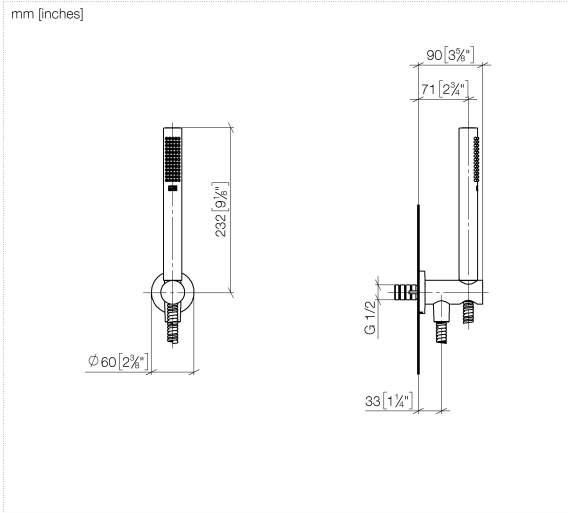

# Schlauchbrausegarnitur mit integriertem Brausehalter - Dark Brass gebürstet (PVD)

SERIENSPEZIFISC

27 812 660 Produktversion ab 01.09.2025

- COMPACT RAIN, Durchfluss max. 15 l/min (bei 3 Bar)
- Funktion ab: 5 l/min
- Eigensicher gegen Rückfließen
- mit Antikalk-System
- Metallbrauseschlauch 1250 mm mit integriertem Verdreherschutz

**Technische Daten:**

- Rosette Ø 60 mm
- Anschluss 1/2"

**Hinweise:**

	Dark Brass gebürstet (PVD)	27 812 660-39
	Chrom	27 812 660-00
	Platin gebürstet	27 812 660-06
	Platin	27 812 660-08
	Dark Chrome	27 812 660-19
	Light Gold (PVD)	27 812 660-26
	Light Gold gebürstet (PVD)	27 812 660-27
	Messing gebürstet (23kt Gold)	27 812 660-28
	Schwarz matt	27 812 660-33
	Gold gebürstet (PVD)	27 812 660-37
	Bronze gebürstet (PVD)	27 812 660-42
	Champagne gebürstet (22kt Gold)	27 812 660-46
	Champagne (22kt Gold)	27 812 660-47
	Chrom gebürstet	27 812 660-93
	Dark Platin gebürstet	27 812 660-99

## Empfohlenes Zubehör

**UP-Wandwinkel -**

35 085 970 90

- Min. Einbautiefe 90 mm
- Max. Einbautiefe 163 mm

27 812 660    Produktversion ab 01.09.2025