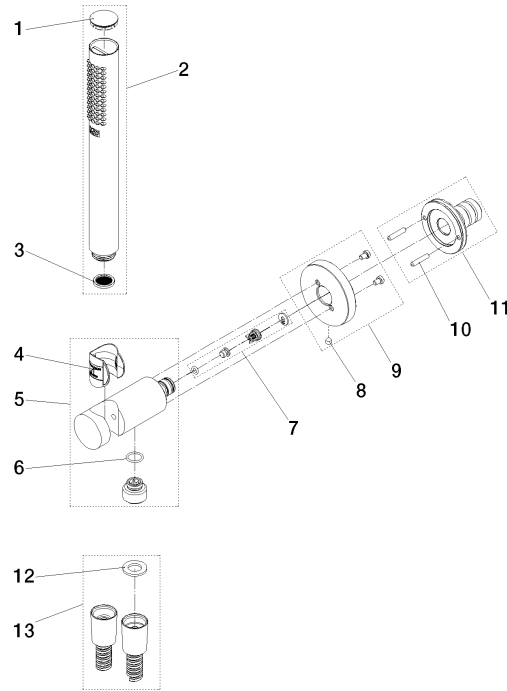

**Technische Daten:**

- Rosette Ø 60 mm
- Anschluss 1/2"

**Hinweise:**

	Dark Brass gebürstet (PVD)	27 812 660-39
	Chrom	27 812 660-00
	Platin gebürstet	27 812 660-06
	Platin	27 812 660-08
	Dark Chrome	27 812 660-19
	Light Gold (PVD)	27 812 660-26
	Light Gold gebürstet (PVD)	27 812 660-27
	Messing gebürstet (23kt Gold)	27 812 660-28
	Schwarz matt	27 812 660-33
	Gold gebürstet (PVD)	27 812 660-37
	Bronze gebürstet (PVD)	27 812 660-42
	Champagne gebürstet (22kt Gold)	27 812 660-46
	Champagne (22kt Gold)	27 812 660-47
	Chrom gebürstet	27 812 660-93
	Dark Platin gebürstet	27 812 660-99

### Durchflussdiagramm

### Codes & Standards

EN 1717

Schlauchbrausegarnitur mit integriertem Brausehalter - Dark Brass gebürstet    SERIENSPEZIFISC  
(PVD)

---

27 812 660    Produktversion ab 01.09.2025

Zertifikate und Nachhaltigkeit

---

Belgaqua\_25-344-2

**Ersatzteilstückliste**

Nr.	Artikelnummer	Benennung	Verbaumenge	Lieferzeit
7	90 23 01 131 00 90	Rückflussverhinderer -	1,00	2
6	09 14 10 213 90	O-Ring EPDM 70 12,0 x 1,5 mm -	1,00	2
4	09 18 40 216 90	Hülse 29 x 32 x 29 mm -	1,00	2
1	09 21 02 170-39	Kappe für Spülbrause Ø 26,6 x 5 mm - Dark Brass gebürstet (PVD)	1,00	60
11	04 31 11 115 00 90	Beutel m. Gewindestift M4 x 20 mm -	1,00	2
12	90 14 20 026 00 90	Dichtung 14 x 8 x 2 mm Centellen WS 3820 -	1,00	2
3	09 23 01 039 90	Siebichtung Ø 19 x 5,5 mm -	1,00	2
8	90 31 11 112 00 90	Befestigung Gewindestift M5 x 6 mm -	1,00	2
2	90 12 11 140 40-39	Brause	1,00	30
9	90 27 66 029 00-39	Rosette Ø 60 x 9,5 mm - Dark Brass gebürstet (PVD)	1,00	30
10	90 24 03 325 00 90	Nippel	1,00	2
13	90 30 02 008 00-39	Schlauch mit Konus 1/2" x 1/2" x 1250 mm - Dark Brass gebürstet (PVD)	1,00	30
5	90 11 03 137 00-39	Wandanschlussbogen mit Brausehalter inkl. Befestigungssatz Ø 33,5 x 93 mm - Dark Brass gebürstet (PVD)	1,00	30